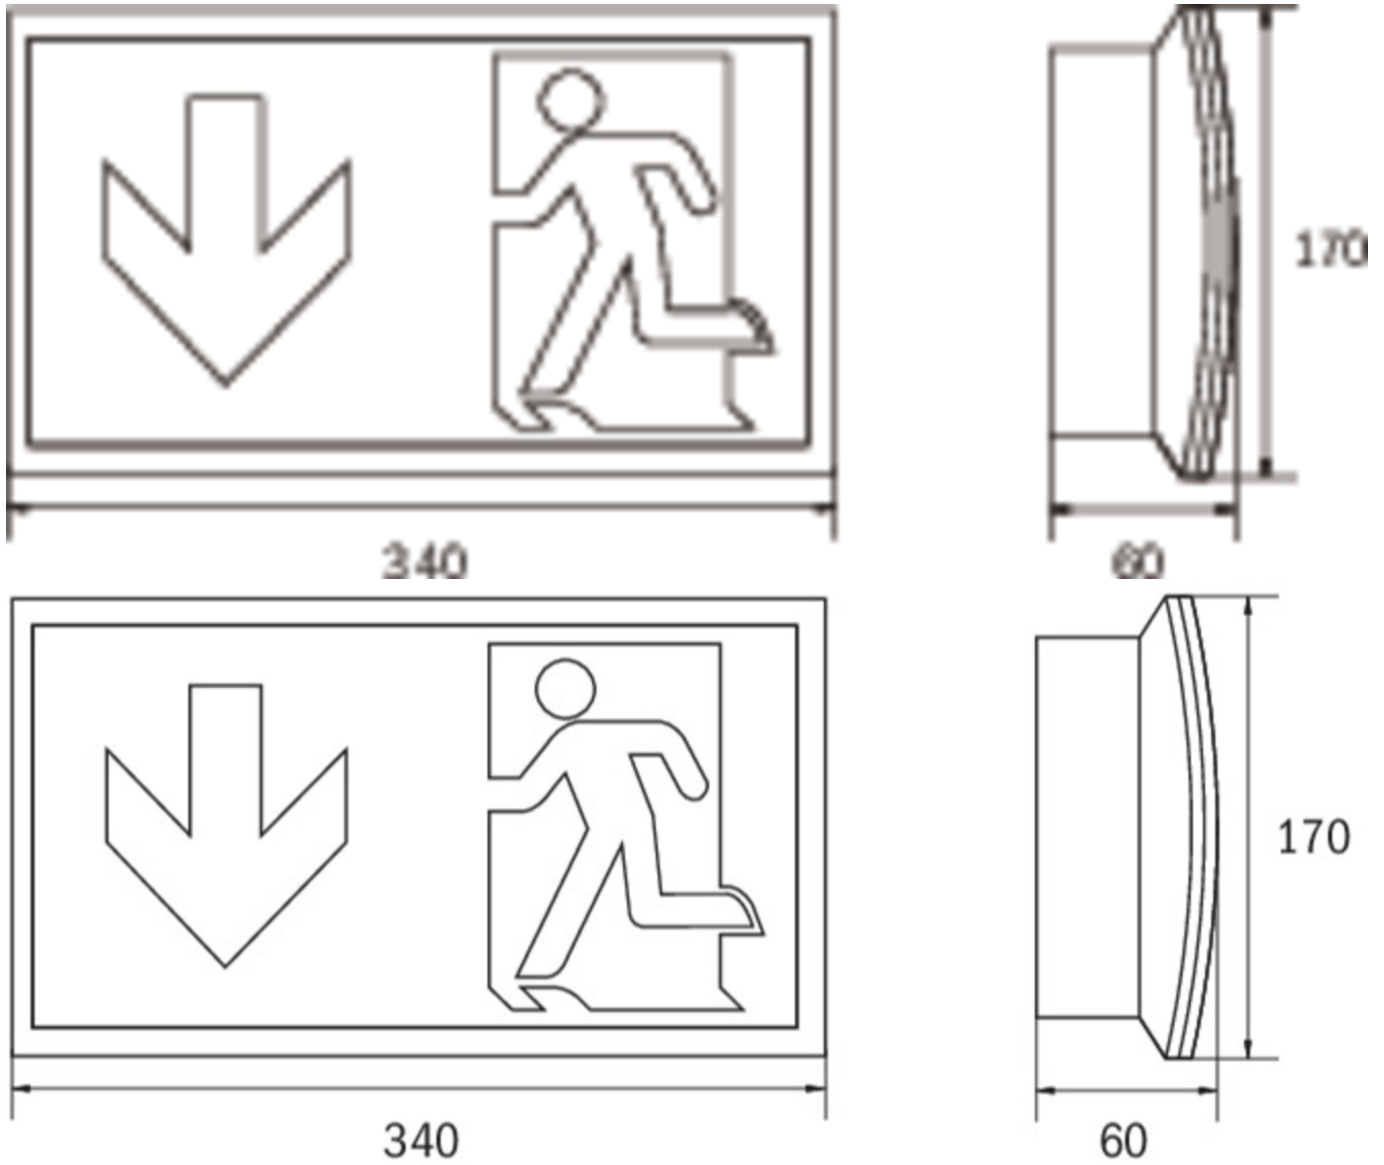

TECHNISCHE ZEICHNUNG

ZUBEHÖRLISTE

- BALL2 - Ballschutzkorb
- DWKCW -
- KC-IP65 -
- KCER - Einbaurahmen
- KCWFH - Wandhalterung

Stand: 01.07.2024 - Technische Änderungen und Irrtümer vorbehalten.