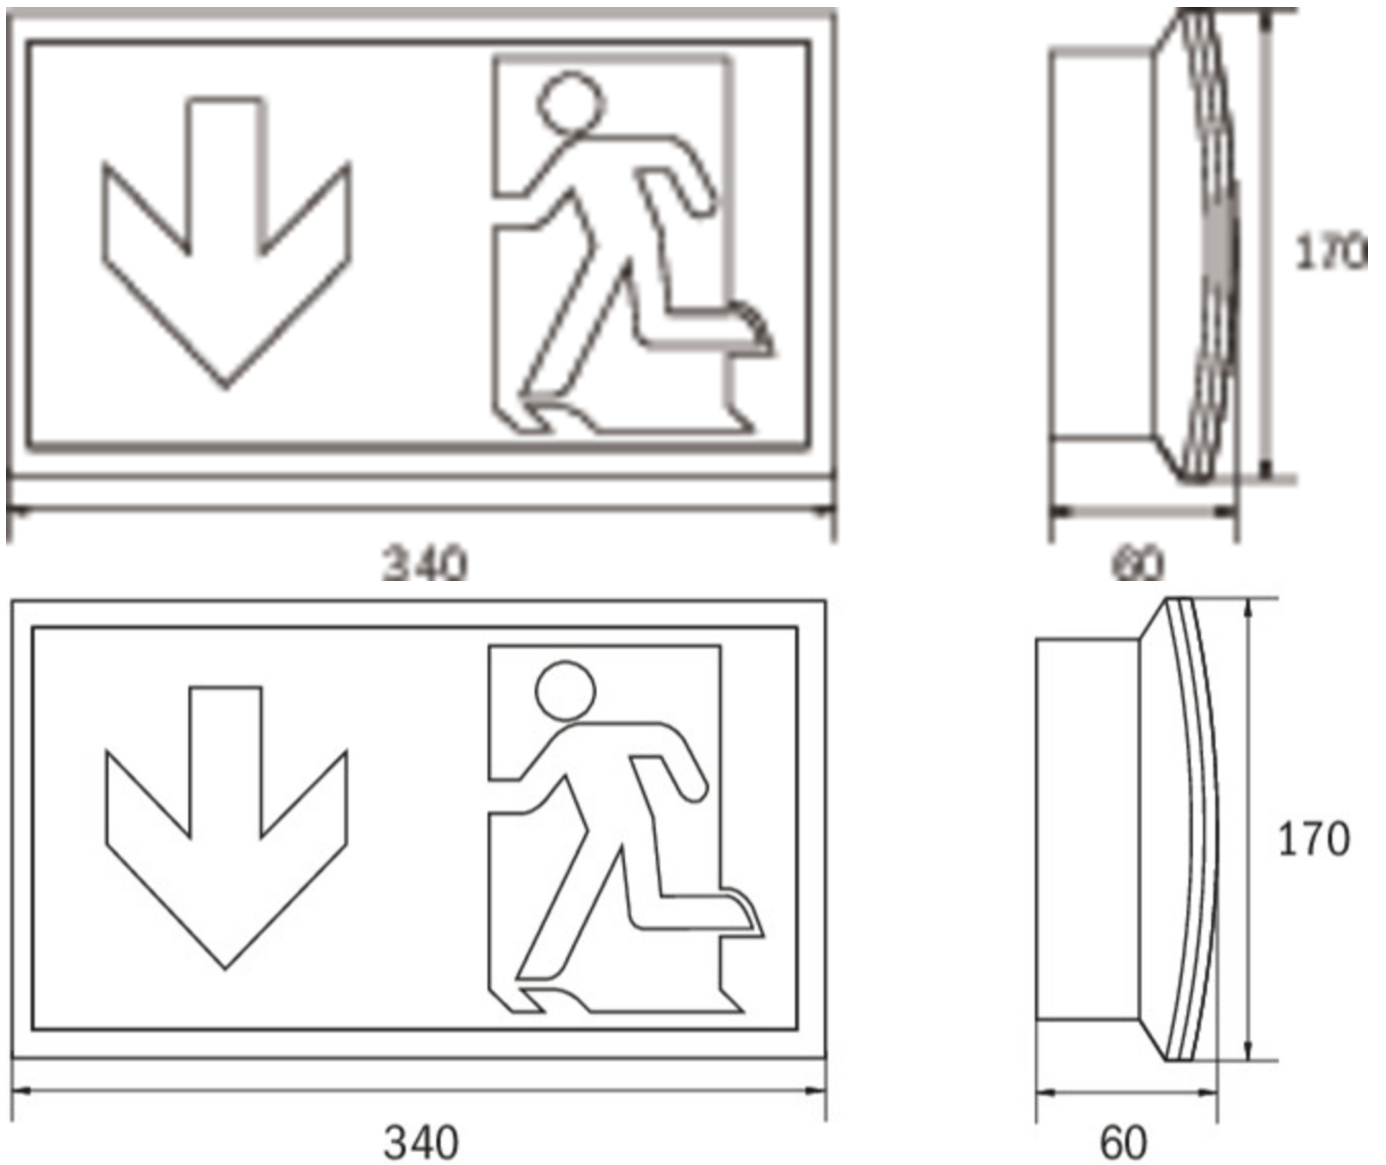

Hauteur	170 mm
Poids	0.72
Poids, emballage inclus	0.81
Flux lumineux réseau	190 lm
Flux lumineux secours	190 lm
Numéro du tarif douanier	94056120
EAN	4260766556302

DESSIN TECHNIQUE