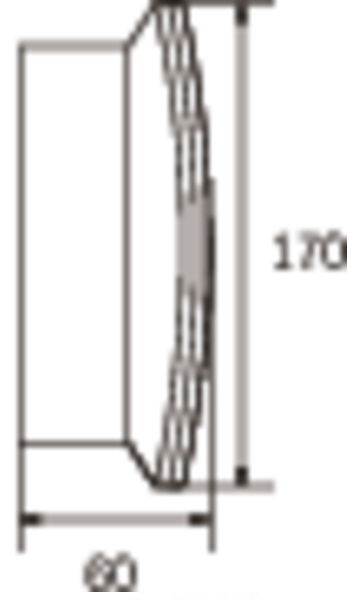

accessorylist

- BALL2 - Ballschutzkorb
- DWKCW -
- KC-IP65 -
- KCER - Einbaurahmen
- KCWFH - Wandhalterung

related-products

datasheet.related-products.table-title.article-number

datasheet.related-products.table-title.image

datasheet.related-products.table-title.monitoring

datasheet.related-products.table-title.supply

datasheet.related-products.table-title.color

datasheet.related-products.table-title.investment

datasheet.related-products.table-title.a

KCW029ML

ML

zentrale Stromversorgung

€€€

ja