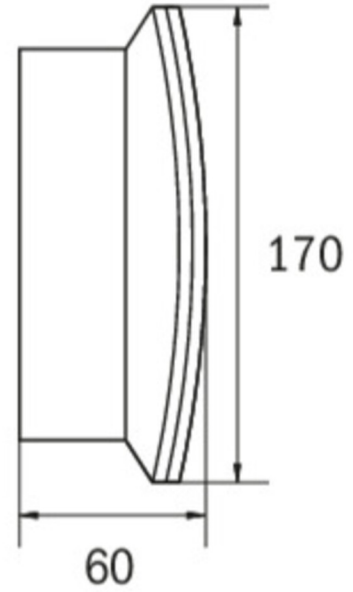

accessorylist

- BALL2 - Ballschutzkorb
- DWKCW -
- KC-IP65 -
- KCER - Einbaurahmen
- KCWFH - Wandhalterung

related-products

datasheet.related-products.table-title.article-number

datasheet.related-products.table-title.image

datasheet.related-products.table-title.monitoring

datasheet.related-products.table-title.supply

datasheet.related-products.table-title.color

datasheet.related-products.table-title.investment

datasheet.related-products.table-title.a

KCW029ML

ML

zentrale Stromversorgung

€€€

ja