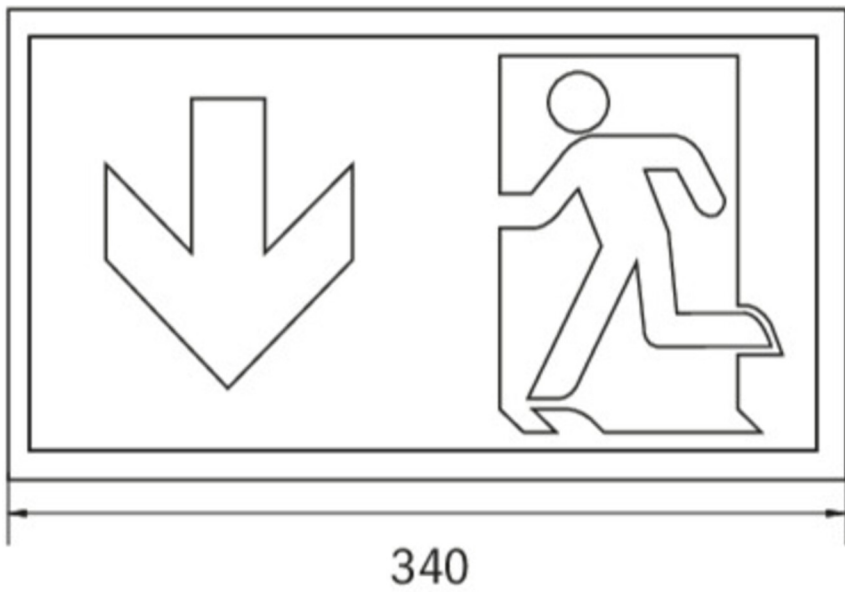

accessorylist

- BALL2 - Ballschutzkorb
- DWKCW -
- KC-IP65 -
- KCER - Einbaurahmen
- KCWFH - Wandhalterung

related-products

datasheet.related-products.table-title.article-number

datasheet.related-products.table-title.image

datasheet.related-products.table-title.monitoring

datasheet.related-products.table-title.supply

datasheet.related-products.table-title.color

datasheet.related-products.table-title.investment

datasheet.related-products.table-title.a

KCW029ML

ML

zentrale Stromversorgung

€€€

ja