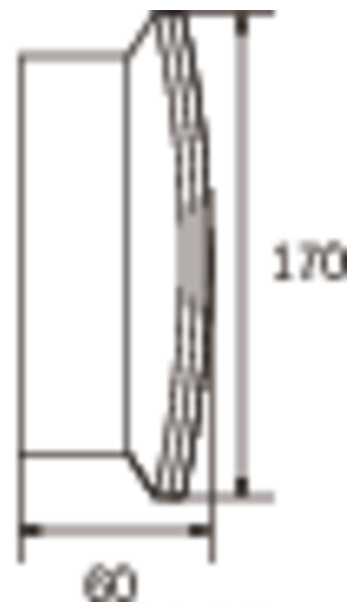

Eingangsspannung DC	216 V
Leistung max.	5,2 W
Leistung DS	5,2 W
Leistung BS	1,1 W
Tiefe	60 mm
Breite	340 mm
Höhe	170 mm
Gewicht	0.72
Gewicht inkl. Verpackung	0.81
Anschlussquerschnitt	2.5 mm²
Schalteingang	Ja
Notlichtblockierung	Nein
Batterieanschluss	Nein
Dimmfunktion	Ja
Lichtstrom Netz	520 lm
Lichtstrom Not	520 lm
Zolltarifnummer	94056120
Ursprungsland	DEUTSCHLAND
EAN	4260581712631

Teschnische Zeichnung