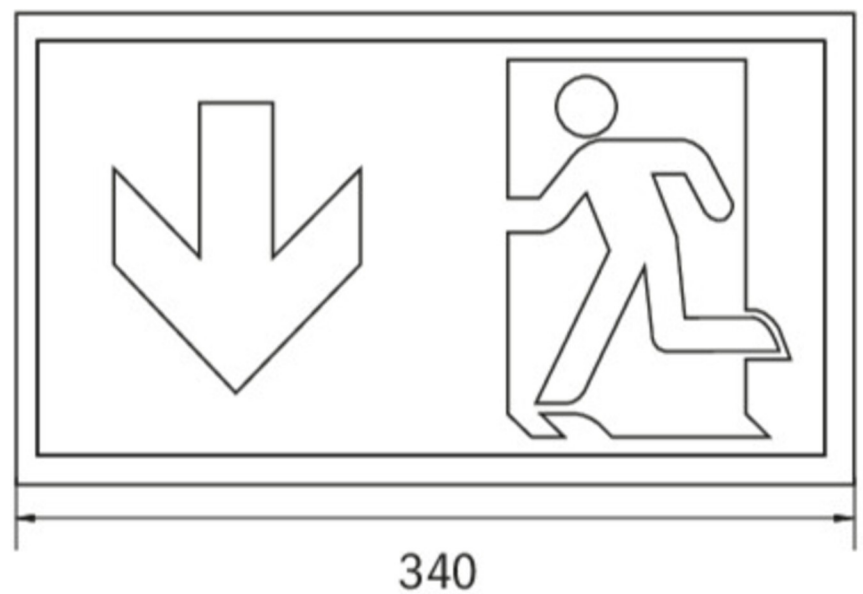

Eingangsspannung DC	216 V
Leistung max.	5,2 W
Leistung DS	5,2 W
Leistung BS	1,1 W
Tiefe	60 mm
Breite	340 mm
Höhe	170 mm
Gewicht	0.72
Gewicht inkl. Verpackung	0.81
Anschlussquerschnitt	2.5 mm²
Schalteingang	Ja
Notlichtblockierung	Nein
Batterieanschluss	Nein
Dimmfunktion	Ja
Lichtstrom Netz	520 lm
Lichtstrom Not	520 lm
Zolltarifnummer	94056120
Ursprungsland	DEUTSCHLAND
EAN	4260581712631

Teschnische Zeichnung