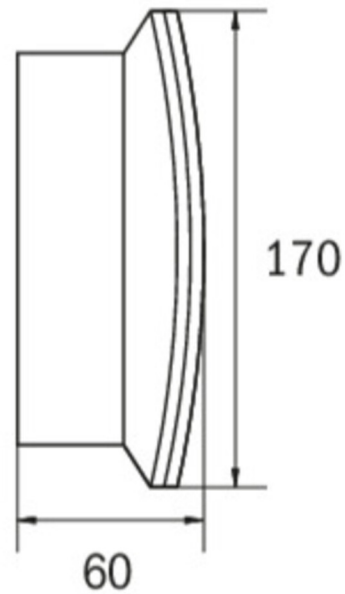

Eingangsspannung DC	216 V
Leistung max.	5,2 W
Leistung DS	5,2 W
Leistung BS	1,1 W
Tiefe	60 mm
Breite	340 mm
Höhe	170 mm
Gewicht	0.72
Gewicht inkl. Verpackung	0.81
Anschlussquerschnitt	2.5 mm²
Schalteingang	Ja
Notlichtblockierung	Nein
Batterieanschluss	Nein
Dimmfunktion	Ja
Lichtstrom Netz	520 lm
Lichtstrom Not	520 lm
Zolltarifnummer	94056120
Ursprungsland	DEUTSCHLAND
EAN	4260581712631

Teschnische Zeichnung