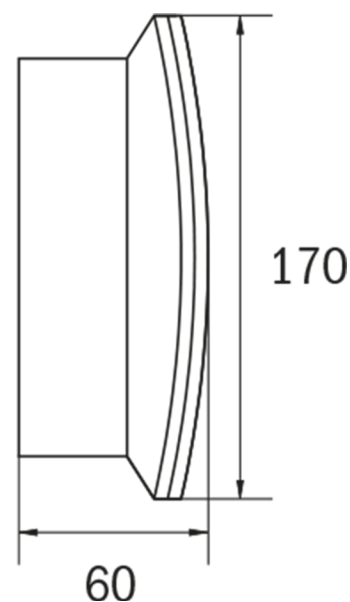

Batterie	/
Mode de fonctionnement	Commutation permanente
Tension d'entrée AC	230 V
Fréquence d'entrée	50 / 60 Hz
Tension d'entrée CC	100-254 V
Puissance max.	4,6 W
Puissance DS	4,6 W
Puissance BS	0 W
Température ambiante DS	-25 °C - 40 °C
Température ambiante BS	-25 °C - 40 °C
Profondeur	60 mm
Largeur	340 mm
Hauteur	170 mm
Poids	0.69
Poids, emballage inclus	0.78
Section de raccordement	1.5 mm²
Entrée de commutation	non
Blocage de l'éclairage de secours	non
Connexion de la batterie	non
Fonction de variation	Non
Flux lumineux réseau	520 lm
Flux lumineux secours	520 lm
Numéro du tarif douanier	94056120
EAN	4260581719302

Dessin technique

Liste des accessoires

BALL2 - Panier de protection pare-ballons

DWKCW -

KC-IP65 -

KCER - Cadre de montage

KCWFH - Support mural

Au: 06.11.2024 - Sous réserve de modifications techniques et d'erreurs.