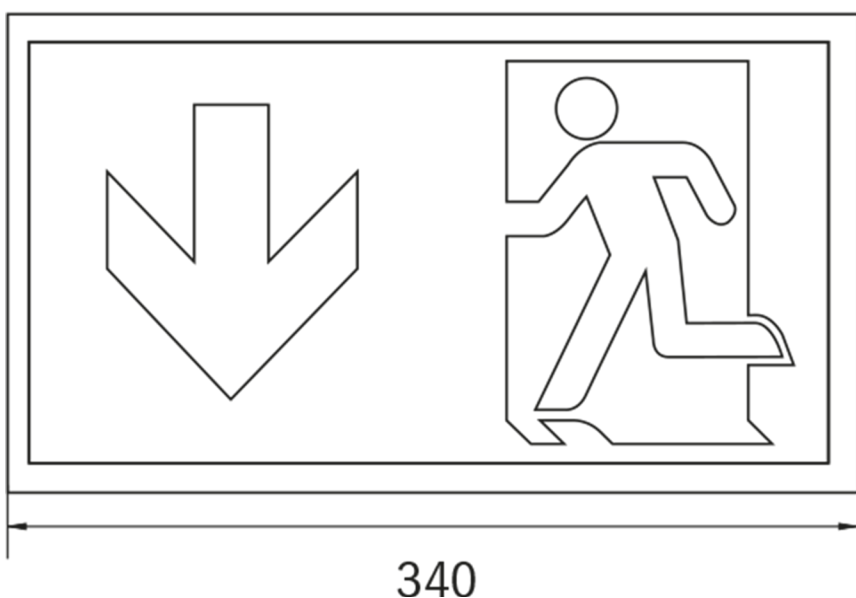

Batterie	/
Mode de fonctionnement	Commutation permanente
Tension d'entrée AC	230 V
Fréquence d'entrée	50 / 60 Hz
Tension d'entrée CC	100-254 V
Puissance max.	4,6 W
Puissance DS	4,6 W
Puissance BS	0 W
Température ambiante DS	-25 °C - 40 °C
Température ambiante BS	-25 °C - 40 °C
Profondeur	60 mm
Largeur	340 mm
Hauteur	170 mm
Poids	0.69
Poids, emballage inclus	0.78
Section de raccordement	1.5 mm²
Entrée de commutation	non
Blocage de l'éclairage de secours	non
Connexion de la batterie	non
Fonction de variation	Non
Flux lumineux réseau	520 lm
Flux lumineux secours	520 lm
Numéro du tarif douanier	94056120
EAN	4260581719302

Dessin technique

Liste des accessoires

BALL2 - Panier de protection pare-ballons

DWKCW -

KC-IP65 -

KCER - Cadre de montage

KCWFH - Support mural

Au: 06.11.2024 - Sous réserve de modifications techniques et d'erreurs.