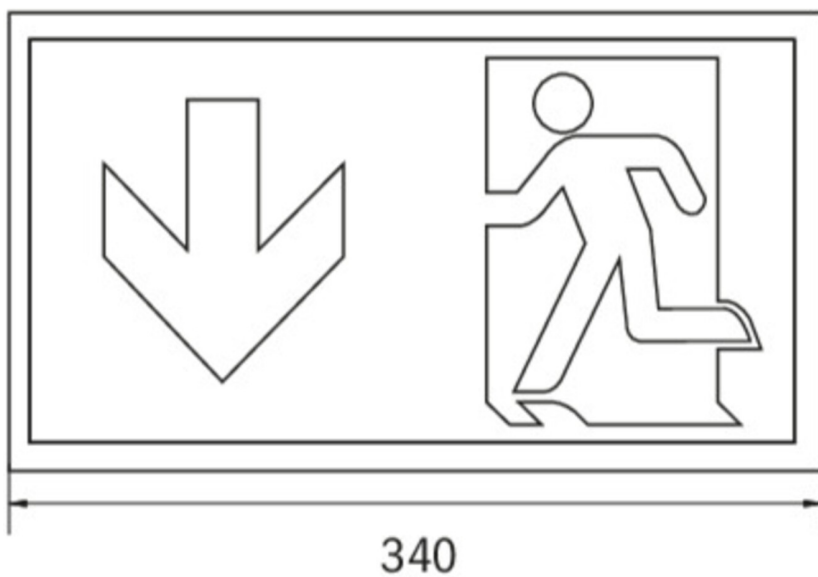

Temp. otoczenia w trybie sieciowo - awaryjnym	-5 °C / 40 °C
Temp. otoczenia w trybie awaryjnym	-5 °C / 40 °C
Długość	60 mm
Szerokość	340 mm
Wysokość	170 mm
Waga	0.96 kg
Waga z opakowaniem	1.05 kg
Przekrój przyłącza	2.5 mm
Wejście przełączające L'	Tak
Blokada światła awaryjnego	Tak
Złącze akumulatora	Wtyczka
Funkcja ściemniania	Tak
Strumień świetlny - praca sieciowa	430 lm
Strumień świetlny - praca awaryjna	220 lm
Kod taryfy celnej	94056120
Kraj pochodzenia	Niemcy
EAN	4260581719272

RYSUNEK TECHNICZNY