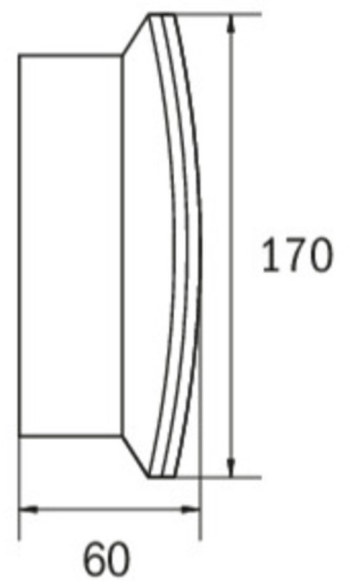

Temp. otoczenia w trybie sieciowo - awaryjnym	-5 °C / 40 °C
Temp. otoczenia w trybie awaryjnym	-5 °C / 40 °C
Długość	60 mm
Szerokość	340 mm
Wysokość	170 mm
Waga	0.96 kg
Waga z opakowaniem	1.05 kg
Przekrój przyłącza	2.5 mm
Wejście przełączające L'	Tak
Blokada światła awaryjnego	Tak
Złącze akumulatora	Wtyczka
Funkcja ściemniania	Tak
Strumień świetlny - praca sieciowa	430 lm
Strumień świetlny - praca awaryjna	220 lm
Kod taryfy celnej	94056120
Kraj pochodzenia	Niemcy
EAN	4260581719272

RYSUNEK TECHNICZNY