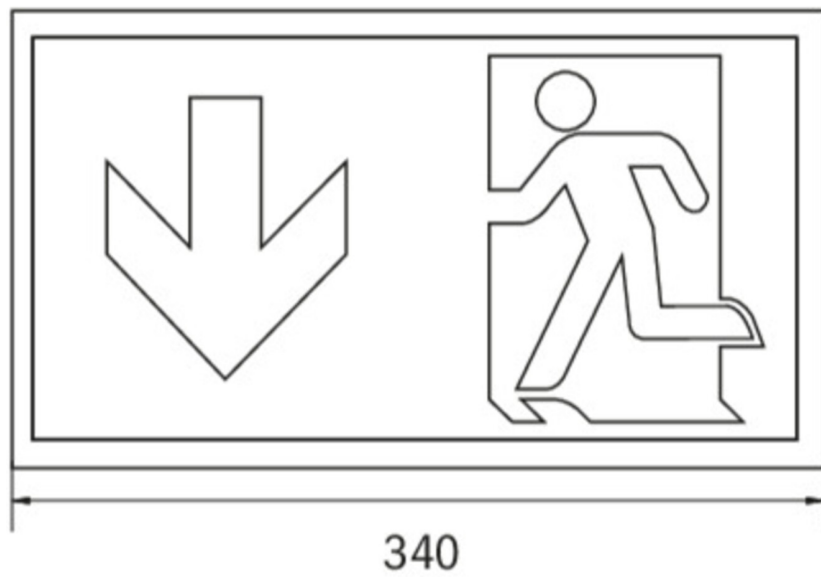

DESSIN TECHNIQUE

LISTE DES ACCESSOIRES

- BALL2 -
- DWKCW -
- KC-IP65 -
- KCER -
- KCWFH -