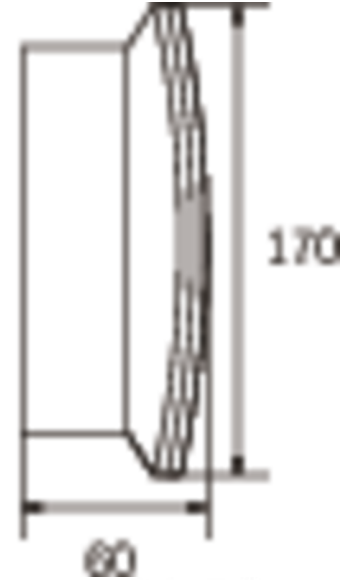

DESSIN TECHNIQUE

LISTE DES ACCESSOIRES

- BALL2 -
- DWKCW -
- KC-IP65 -
- KCER -
- KCWFH -