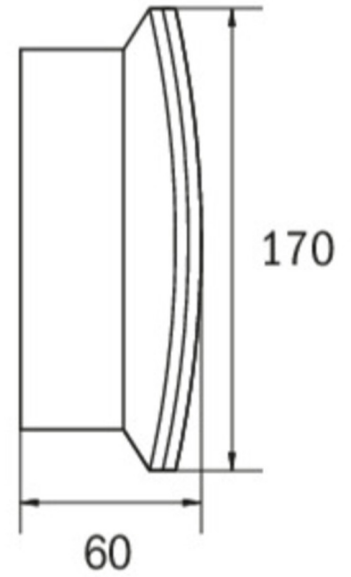

DESSIN TECHNIQUE

LISTE DES ACCESSOIRES

- BALL2 -
- DWKCW -
- KC-IP65 -
- KCER -
- KCWFH -