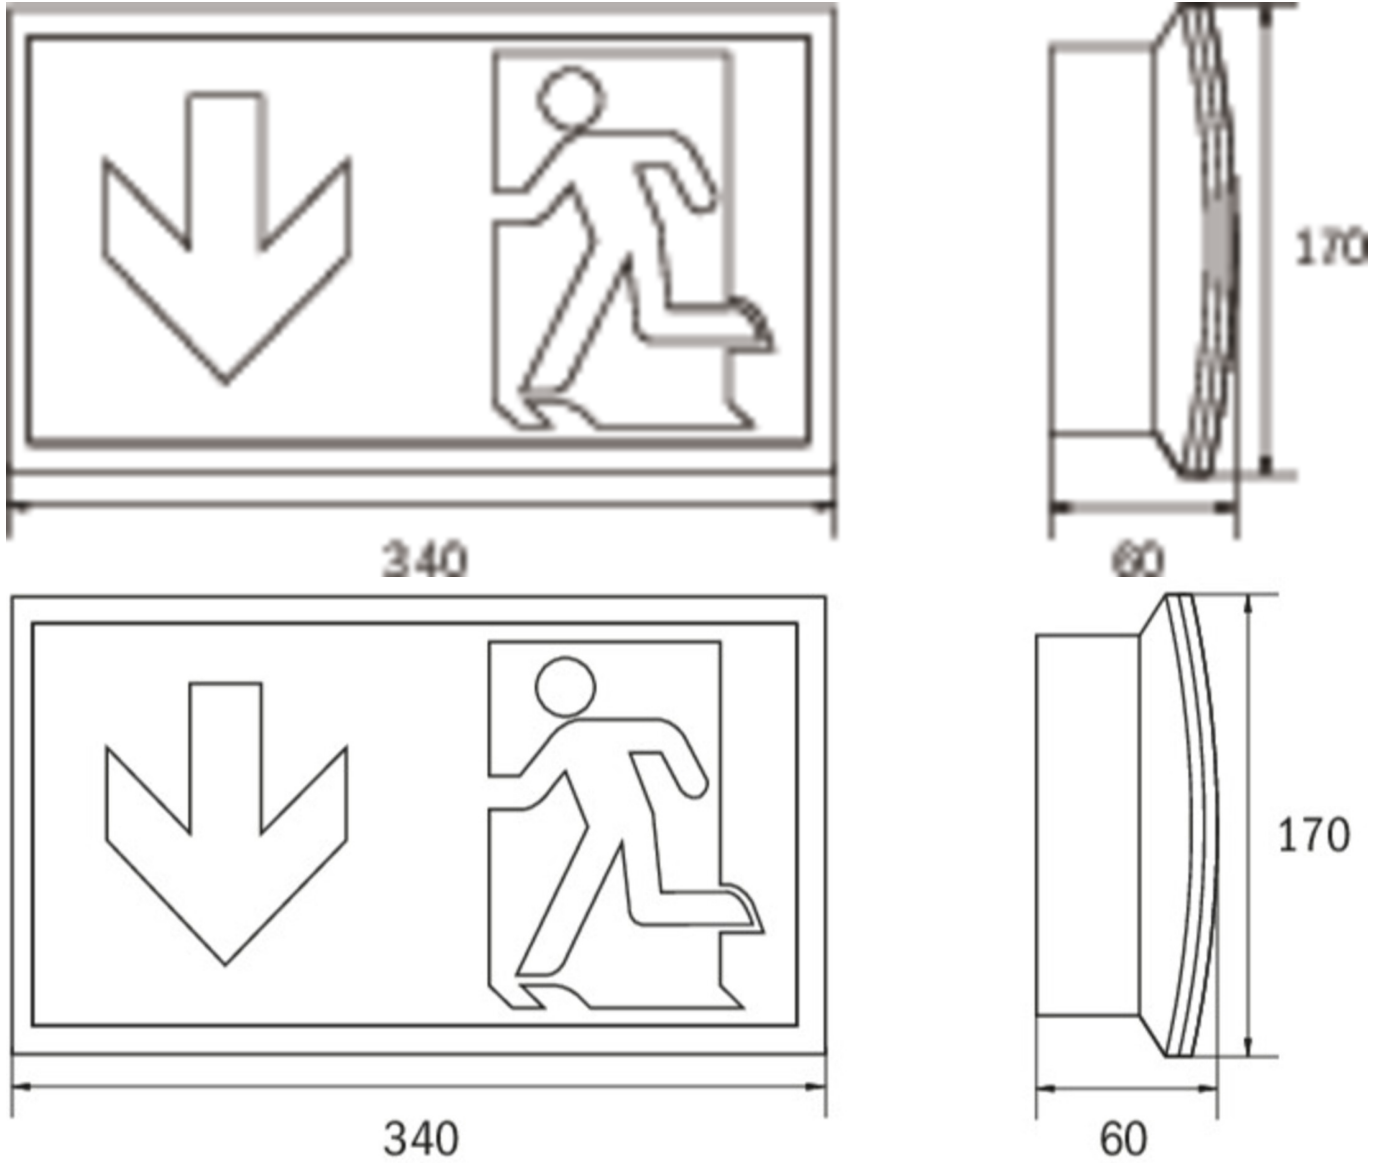

TECHNISCHE ZEICHNUNG

ZUBEHÖRLISTE

- BALL2 - Ballschutzkorb
- DWKCW -
- KC-IP65 -
- KCER - Einbaurahmen
- KCWFH - Wandhalterung

Stand: 16.07.2024 - Technische Änderungen und Irrtümer vorbehalten.