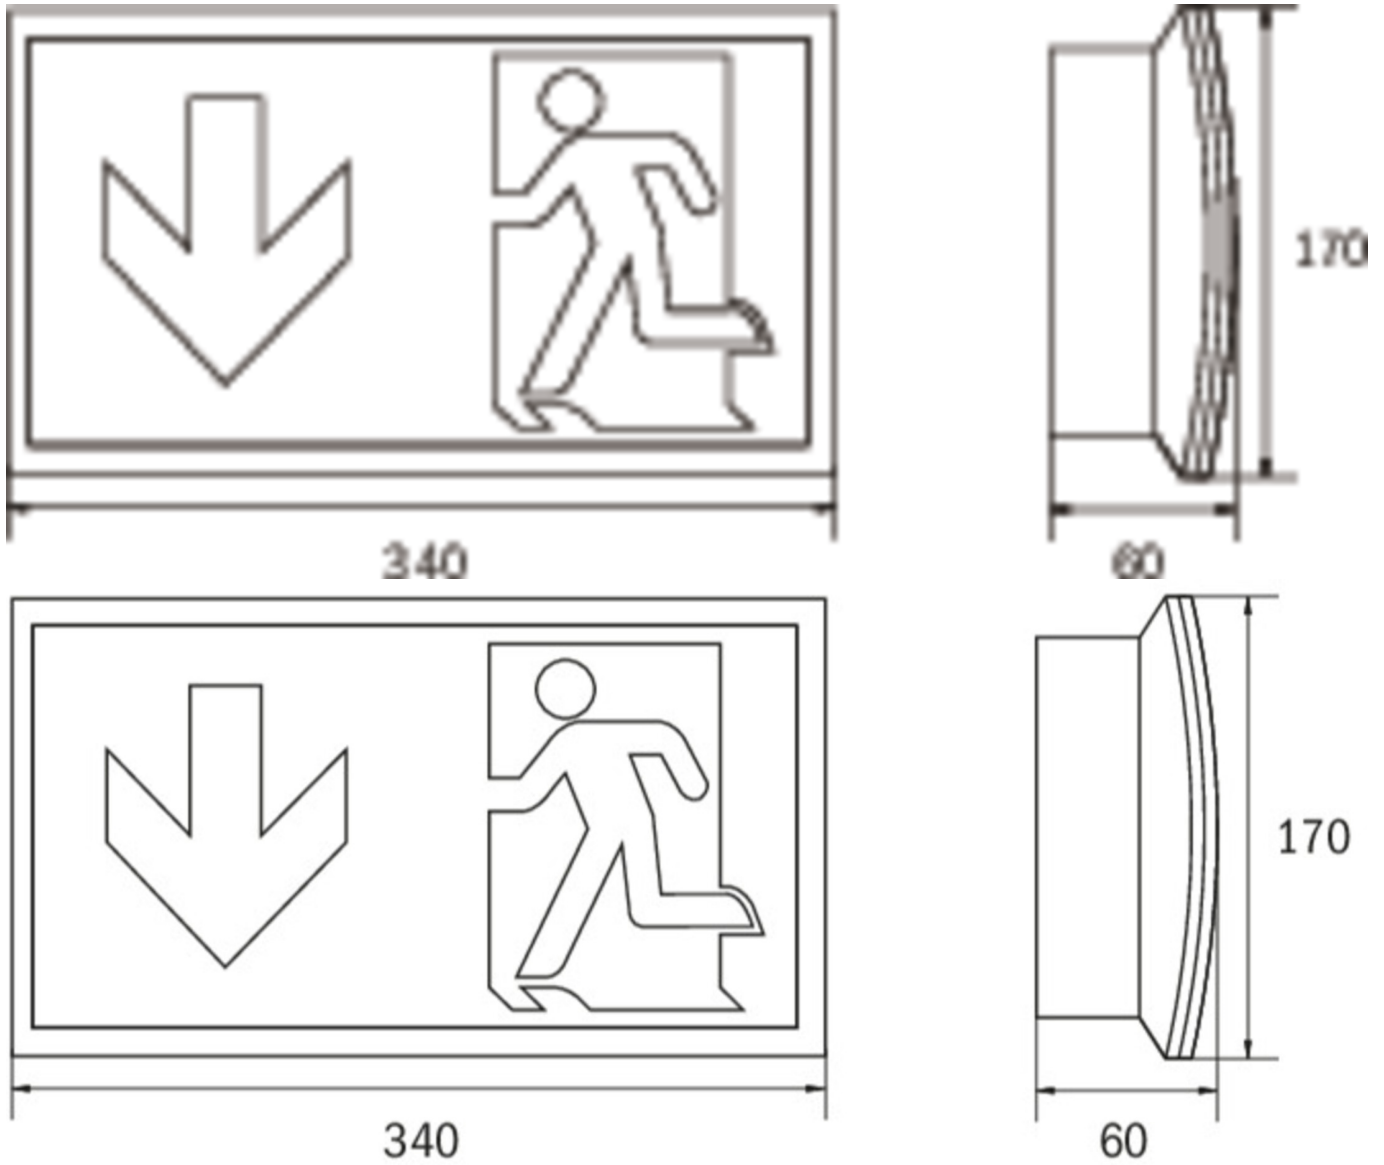

TECHNISCHE ZEICHNUNG

ZUBEHÖRLISTE

- BALL2 - Ballschutzkorb
- DWKCW -
- KC-IP65 -
- KCER - Einbaurahmen
- KCWFH - Wandhalterung

Stand: 16.07.2024 - Technische Änderungen und Irrtümer vorbehalten.