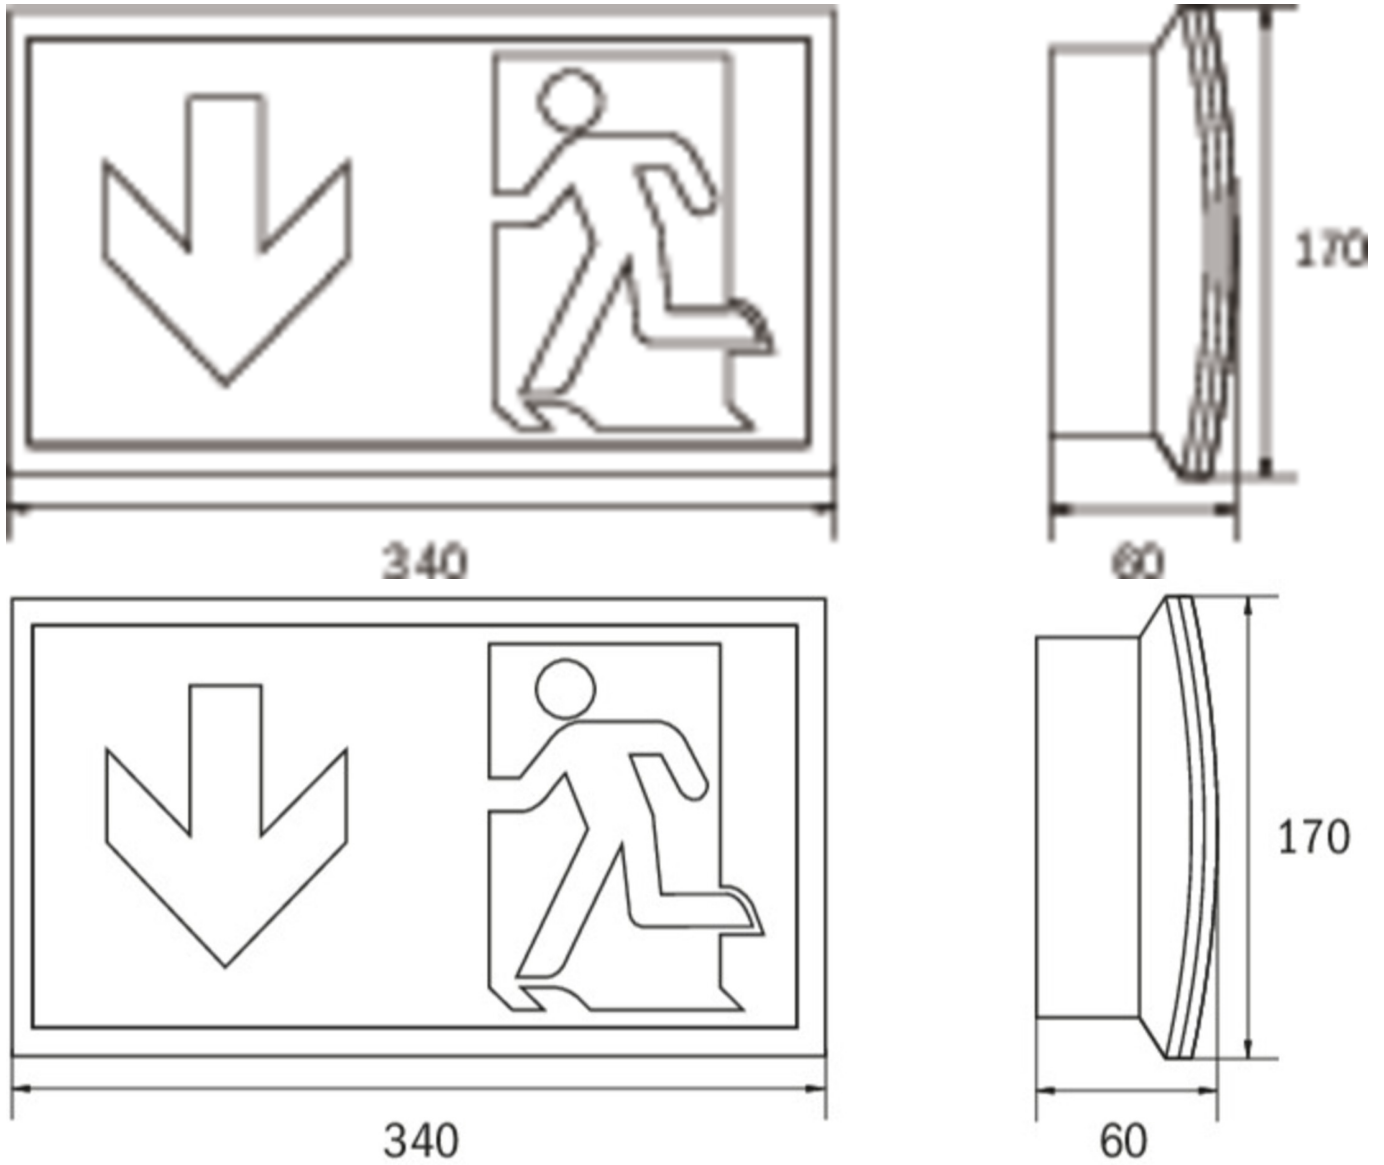

**Art.-Nr: KCW013SC**  
**Rettungszeichenleuchte Einzelbatterie**  
**Wand, SelfControl, 3 h, 30 m, IP54, Kunststoff, weiß**

Schlanke konvexe Leuchte aus Kunststoff.

Anwendung als Rettungszeichenleuchte zur Wandmontage, wobei das Piktogrammset innenliegend steckbar und lösungsmittelfrei eingebracht wird.

Oder ohne Verwendung der Piktogramme als Sicherheitsleuchte, mit enthaltener glasklarer Abdeckung, vorzugsweise zur Deckenmontage.

Mehr Informationen

**TECHNISCHE DATEN**

Leuchtentyp	Rettungszeichenleuchte
Montageart	Wand
Erkennungsweite	30 m
Piktogramm	Set
Leuchtmittel	LED
Gehäusematerial	Kunststoff
Gehäusefarbe	weiß
Schutzart (IP)	IP54
Schlagfestigkeit (IK)	6
Zertifizierung	Müllentsorgung, CE, TÜV Rheinland Bauart geprüft, ENEC
Schutzklasse	2
Versorgung	Einzelbatterie
Überwachung	SelfControl
Überbrückungszeit	3 h
Batterie	battery pack 4,8V/2,0Ah NimH, 300mm wire (LPU,LEM)
Betriebsart	Bereitschaftsschaltung / Dauerschaltung
Eingangsspannung AC	230 V
Eingangsfrequenz	50 / 60 Hz
Leistung max.	6,1 W
Leistung DS	4,5 W
Leistung BS	0,35 W

Tiefe	60 mm
Breite	340 mm
Höhe	170 mm
Gewicht	0.82
Gewicht inkl. Verpackung	0.91
Anschlussquerschnitt	2.5 mm <sup>2</sup>
Schalteingang	Ja
Notlichtblockierung	Ja
Batterieanschluss	Stecker
Dimmfunktion	Ja
Lichtstrom Netz	220 lm
Lichtstrom Not	150 lm
Zolltarifnummer	94056120
Ursprungsland	DEUTSCHLAND
EAN	4260123682156

## TECHNISCHE ZEICHNUNG