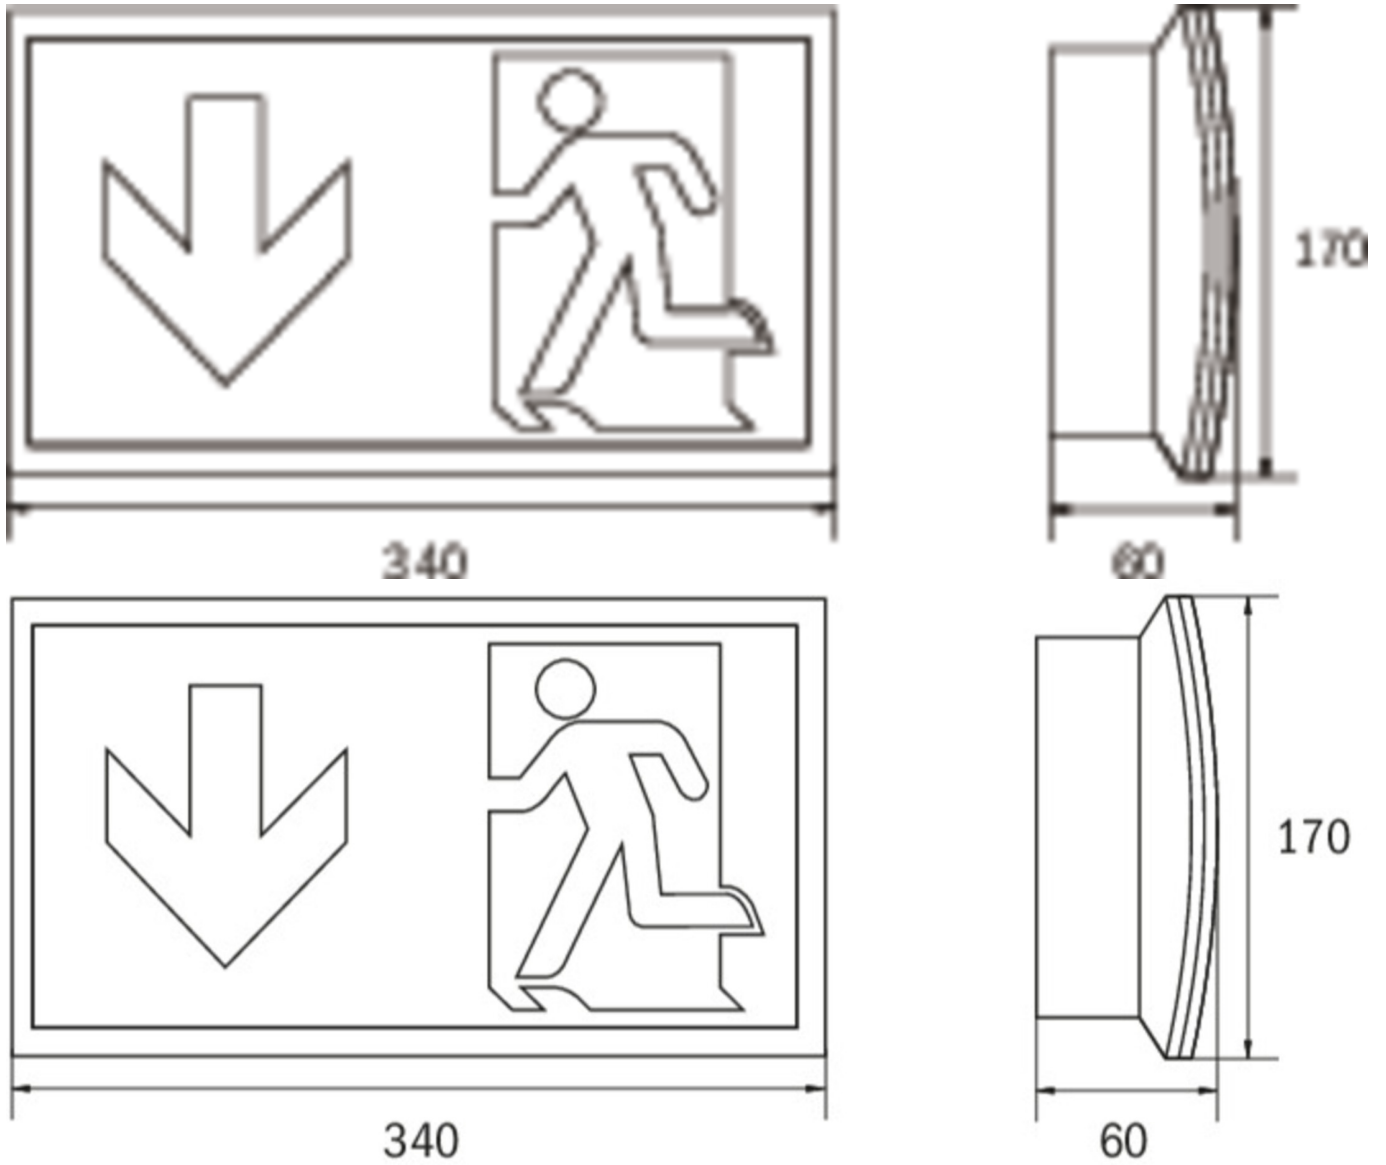

TECHNISCHE ZEICHNUNG

ZUBEHÖRLISTE

- BALL2 - Ballschutzkorb
- DWKCW -
- KC-IP65 -
- KCER - Einbaurahmen
- KCWFH - Wandhalterung
- KCRD - Regendach