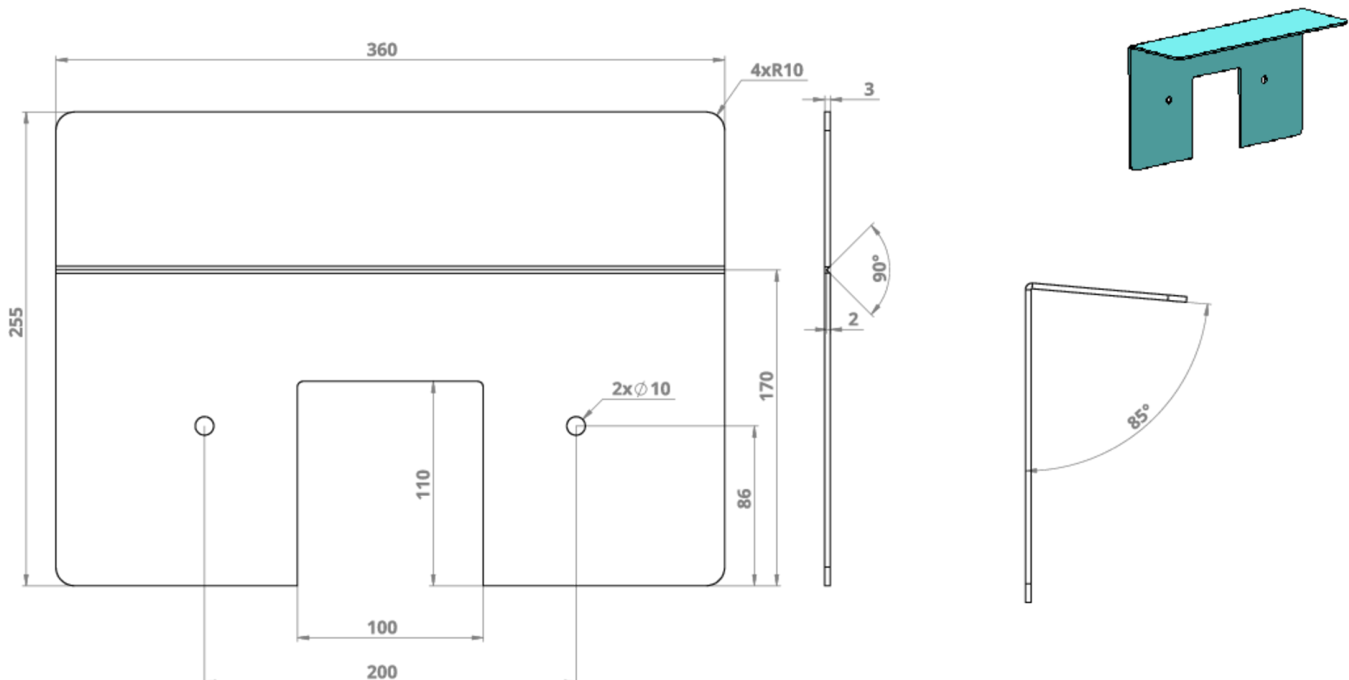

Art.-Nr: KCRD

Mer informasjon
www.rp-group.com/nb_NO/item/KCRD

TEKNISKE DATA

dybde	85 mm
Bredde	360 mm
Høyde	170 mm
Vekt	kg
Tolltariffnummer	39269097
EAN	4260581719050

TEKNISK TEGNING

Fra: 23.08.2024 - Det tas forbehold om tekniske endringer og feil.