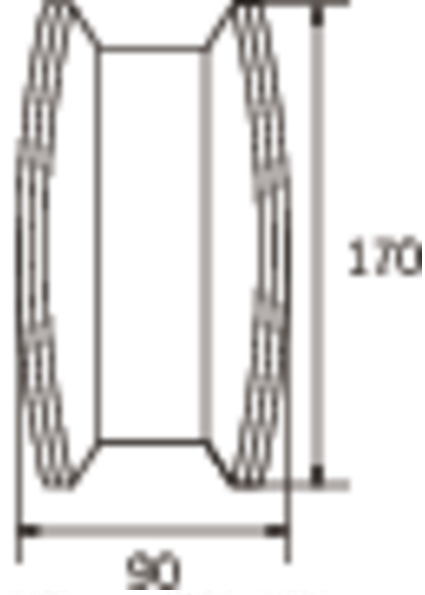

Liste des accessoires

KCAWW - Support mural

DSA - Suspension par câble

2PW-EB - Suspension

WKL - Œillets de chaîne

Au: 06.11.2024 - Sous réserve de modifications techniques et d'erreurs.