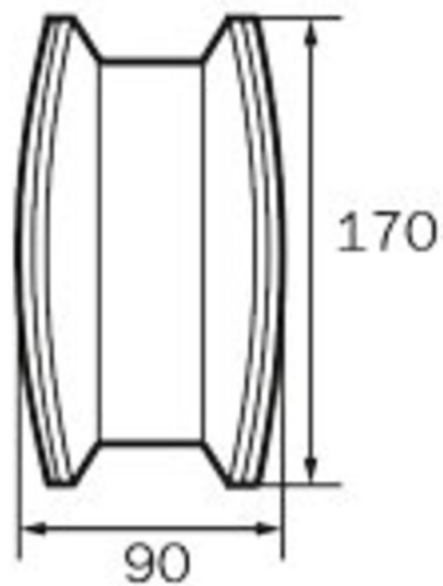

Liste des accessoires

KCAWW - Support mural

DSA - Suspension par câble

2PW-EB - Suspension

WKL - Œillets de chaîne

Au: 06.11.2024 - Sous réserve de modifications techniques et d'erreurs.