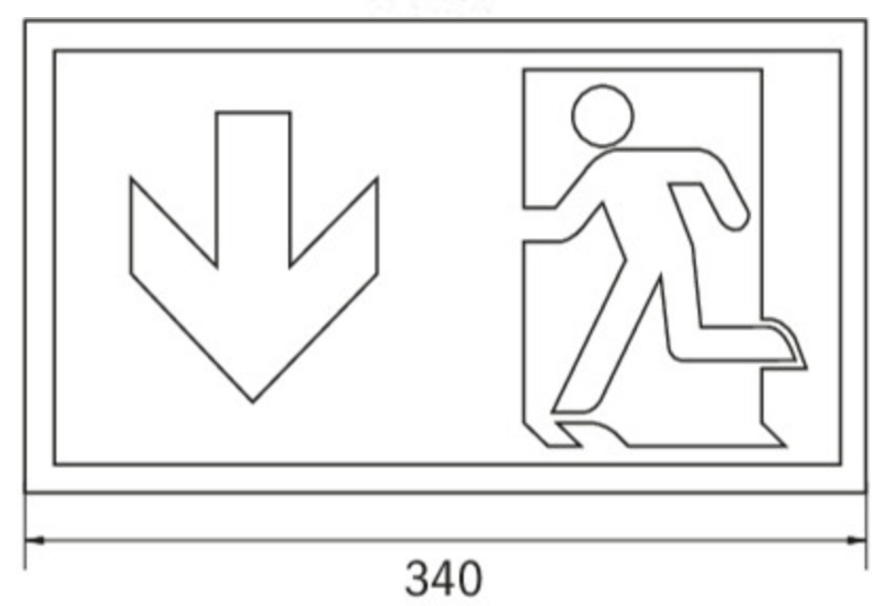

Liste des accessoires

KCAWW - Support mural

DSA - Suspension par câble

2PW-EB - Suspension

WKL - Œillets de chaîne

Au: 06.11.2024 - Sous réserve de modifications techniques et d'erreurs.