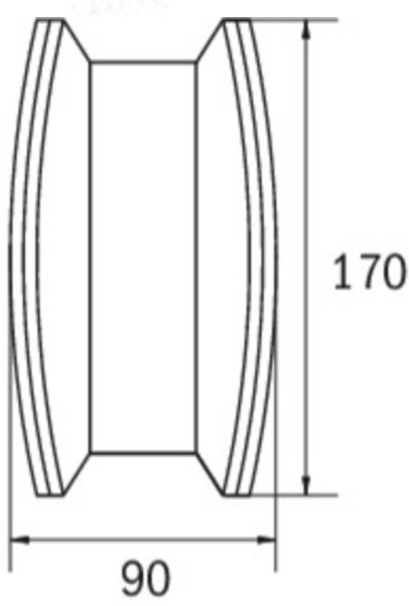

Liste des accessoires

KCAWW - Support mural

DSA - Suspension par câble

2PW-EB - Suspension

WKL - Œillets de chaîne

Au: 06.11.2024 - Sous réserve de modifications techniques et d'erreurs.