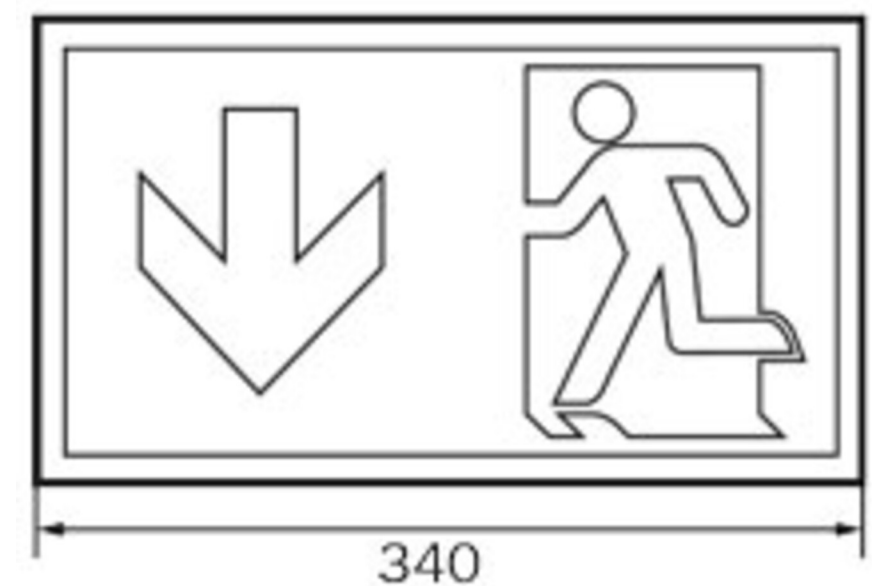

Liste des accessoires

KCAWW - Support mural

DSA - Suspension par câble

2PW-EB - Suspension

WKL - Œillets de chaîne

Au: 06.11.2024 - Sous réserve de modifications techniques et d'erreurs.