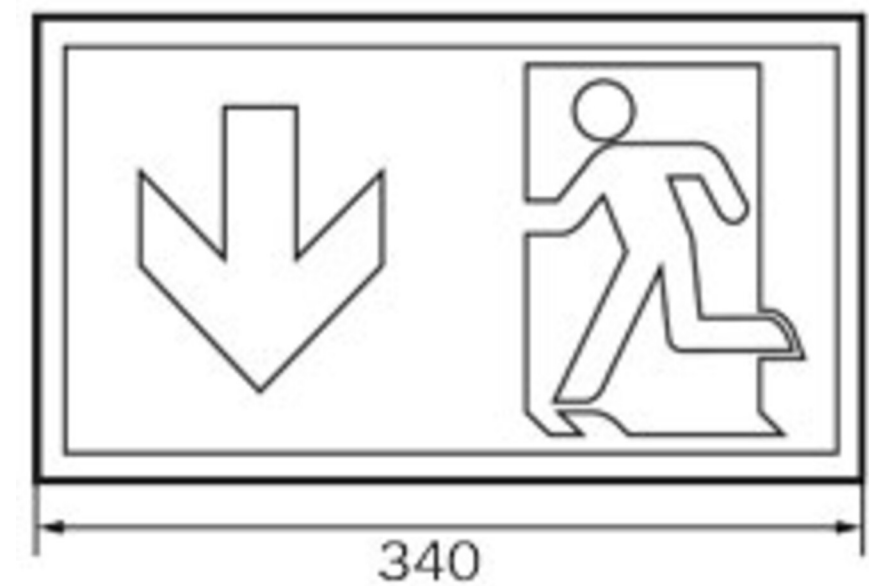

Liste des accessoires

- KCAWW - Support mural
- DSA - Suspension par câble
- 2PW-EB - Suspension
- WKL - Œillets de chaîne

Au: 06.11.2024 - Sous réserve de modifications techniques et d'erreurs.