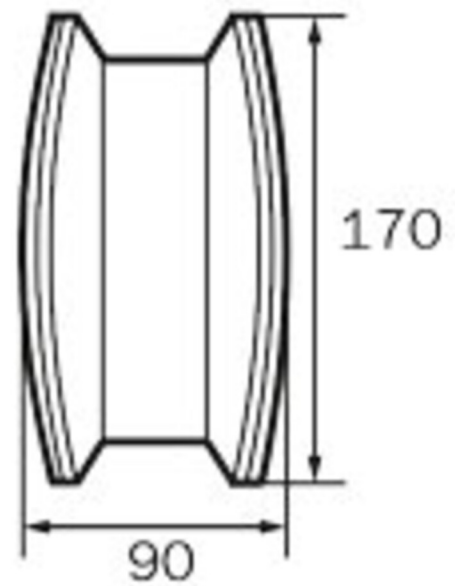

Liste des accessoires

- KCAWW - Support mural
- DSA - Suspension par câble
- 2PW-EB - Suspension
- WKL - Œillets de chaîne

Au: 06.11.2024 - Sous réserve de modifications techniques et d'erreurs.