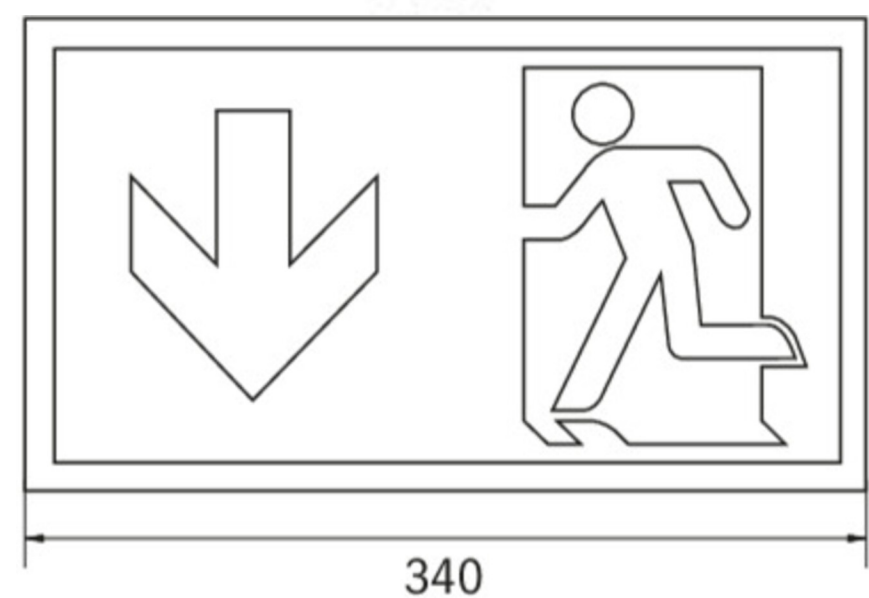

Liste des accessoires

- KCAWW - Support mural
- DSA - Suspension par câble
- 2PW-EB - Suspension
- WKL - Œillets de chaîne

Au: 06.11.2024 - Sous réserve de modifications techniques et d'erreurs.