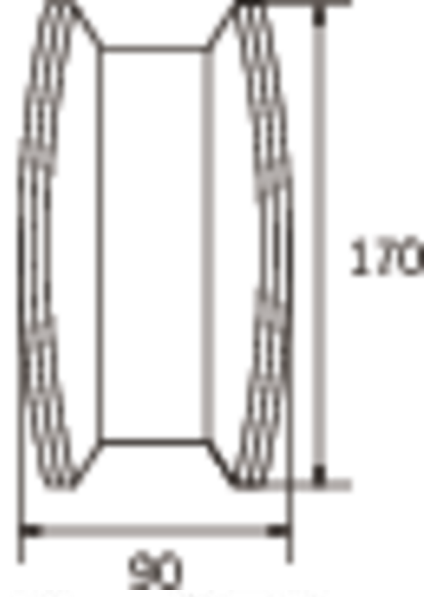

Liste des accessoires

- KCAWW - Support mural
- DSA - Suspension par câble
- 2PW-EB - Suspension
- WKL - Œillets de chaîne

Au: 06.11.2024 - Sous réserve de modifications techniques et d'erreurs.