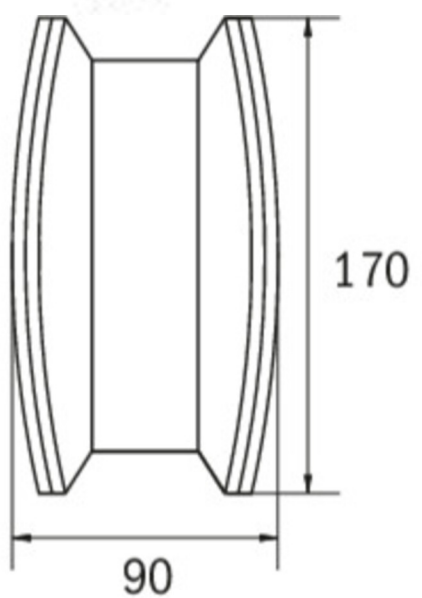

Liste des accessoires

- KCAWW - Support mural
- DSA - Suspension par câble
- 2PW-EB - Suspension
- WKL - Œillets de chaîne

Au: 06.11.2024 - Sous réserve de modifications techniques et d'erreurs.