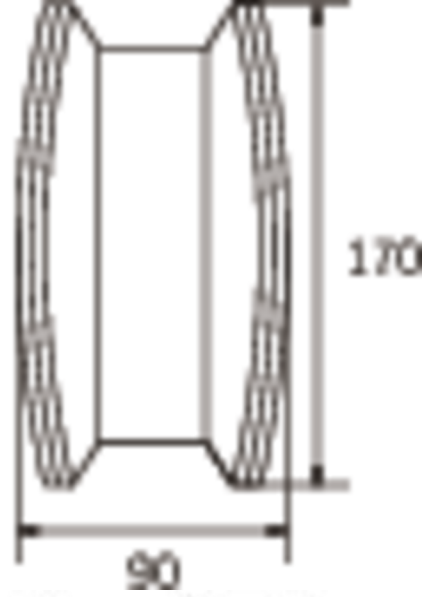

Zubehörliste

KCAWW - Wandausleger

DSA - Seilaufhängung

2PW-EB - Pendel

WKL - Kettenösen

Stand: 06.11.2024 - Technische Änderungen und Irrtümer vorbehalten.