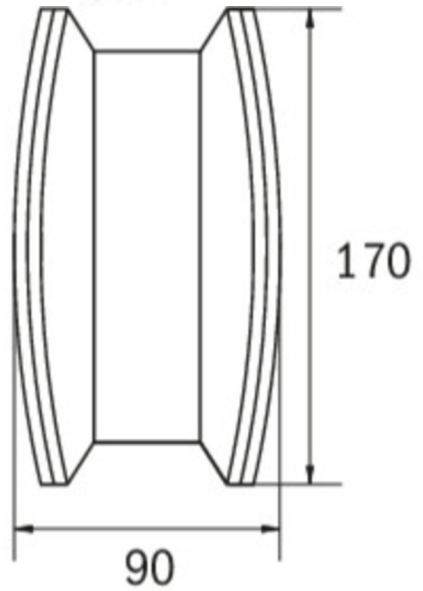

Zubehörliste

KCAWW - Wandausleger

DSA - Seilaufhängung

2PW-EB - Pendel

WKL - Kettenösen

Stand: 06.11.2024 - Technische Änderungen und Irrtümer vorbehalten.