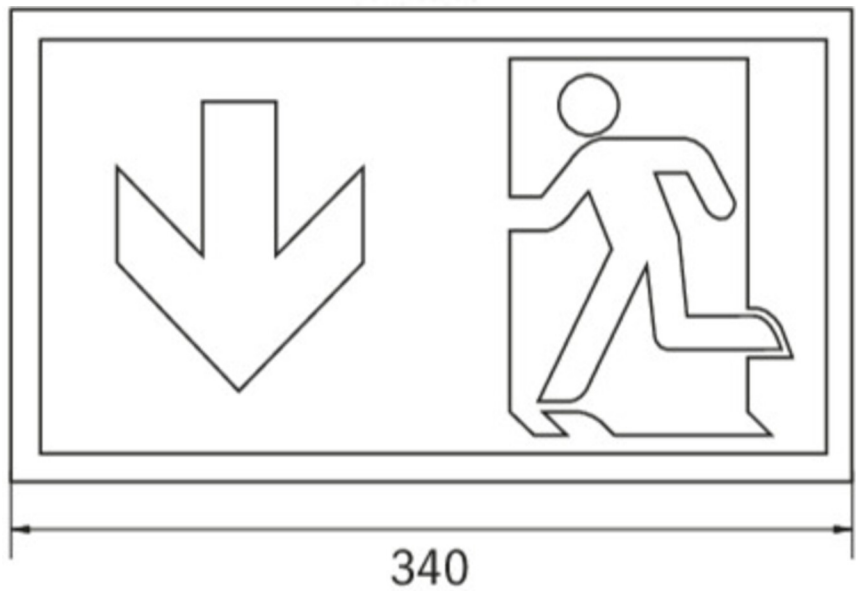

Zubehörliste

KCAWW - Wandausleger

DSA - Seilaufhängung

2PW-EB - Pendel

WKL - Kettenösen

Stand: 06.11.2024 - Technische Änderungen und Irrtümer vorbehalten.