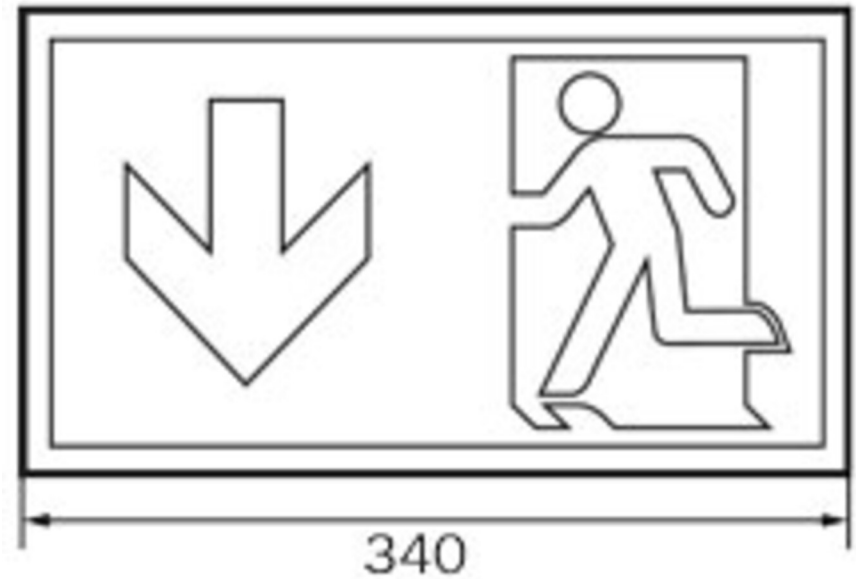

Zubehörliste

KCAWW - Wandausleger

DSA - Seilaufhängung

2PW-EB - Pendel

WKL - Kettenösen

Stand: 06.11.2024 - Technische Änderungen und Irrtümer vorbehalten.