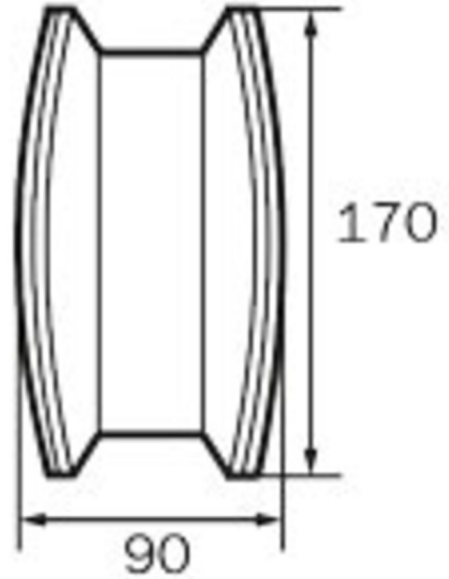

Zubehörliste

KCAWW - Wandausleger

DSA - Seilaufhängung

2PW-EB - Pendel

WKL - Kettenösen

Stand: 06.11.2024 - Technische Änderungen und Irrtümer vorbehalten.