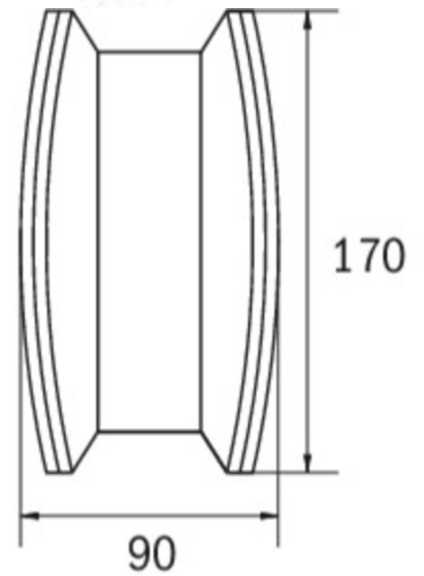

Luminaire à pictogramme de secours fin et convexe en plastique pour montage au plafond. Luminaire à pictogramme de secours avec set de pictogrammes intérieurs sans solvant à insérer, inclus dans la livraison standard. Selon DIN EN 60598-1, DIN EN 60598-2-22 et DIN EN 1838.

## DONNÉES TECHNIQUES

Type de luminaire	Luminaire à pictogramme
Type d'installation	Couverture
Distance de reconnaissance	30 m
Pictogramme	Set
Ampoules	LED
Matériel du boîtier	Matière plastique
Couleur du boîtier	blanc
Type de protection (IP)	IP40
Résistance aux impacts (IK)	≥ 3
Certification	WEEE, CE, TÜV Rheinland Essais de type, ENEC, Signe D
Classe de protection	1
Alimentation	systèmes d'alimentation électrique centralisée
Surveillance	Central power supply (ML)
Temps d'autonomie	CPS
Batterie	/
Mode de fonctionnement	Commutation d'un seul luminaire
Tension d'entrée AC	230 V
Fréquence d'entrée	50 / 60 Hz
Tension d'entrée CC	216 V
Puissance max.	5,2 W

Puissance DS	5,2 W
Puissance BS	1,1 W
Température ambiante DS	-20 °C - 40 °C
Température ambiante BS	-20 °C - 40 °C
Profondeur	90 mm
Largeur	340 mm
Hauteur	170 mm
Poids	0.93
Poids, emballage inclus	1.04
Section de raccordement	2.5 mm <sup>2</sup>
Entrée de commutation	Oui
Blocage de l'éclairage de secours	non
Connexion de la batterie	non
Fonction de variation	Oui
Flux lumineux réseau	335 lm
Flux lumineux secours	335 lm
Numéro du tarif douanier	94056120
EAN	4260682150240

DESSIN TECHNIQUE