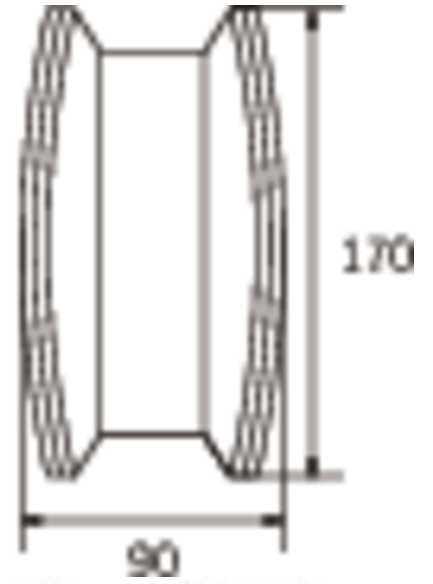

Luminaire à pictogramme de secours fin et convexe en plastique pour montage au plafond. Luminaire à pictogramme de secours avec set de pictogrammes intérieurs sans solvant à insérer, inclus dans la livraison standard. Selon DIN EN 60598-1, DIN EN 60598-2-22 et DIN EN 1838.

## DONNÉES TECHNIQUES

Type de luminaire	Luminaire à pictogramme
Type d'installation	Couverture
Distance de reconnaissance	30 m
Pictogramme	Set
Ampoules	LED
Matériel du boîtier	Matière plastique
Couleur du boîtier	blanc
Type de protection (IP)	IP40
Résistance aux impacts (IK)	≥ 3
Certification	WEEE, CE, TÜV Rheinland Essais de type, ENEC, Signe D
Classe de protection	1
Alimentation	systèmes d'alimentation électrique centralisée
Surveillance	Central power supply (ML)
Temps d'autonomie	CPS
Batterie	/
Mode de fonctionnement	Commutation d'un seul luminaire
Tension d'entrée AC	230 V
Fréquence d'entrée	50 / 60 Hz
Tension d'entrée CC	216 V
Puissance max.	5,2 W

Puissance DS	5,2 W
Puissance BS	1,1 W
Température ambiante DS	-20 °C - 40 °C
Température ambiante BS	-20 °C - 40 °C
Profondeur	90 mm
Largeur	340 mm
Hauteur	170 mm
Poids	0.93
Poids, emballage inclus	1.04
Section de raccordement	2.5 mm <sup>2</sup>
Entrée de commutation	Oui
Blocage de l'éclairage de secours	non
Connexion de la batterie	non
Fonction de variation	Oui
Flux lumineux réseau	335 lm
Flux lumineux secours	335 lm
Numéro du tarif douanier	94056120
EAN	4260682150240

DESSIN TECHNIQUE