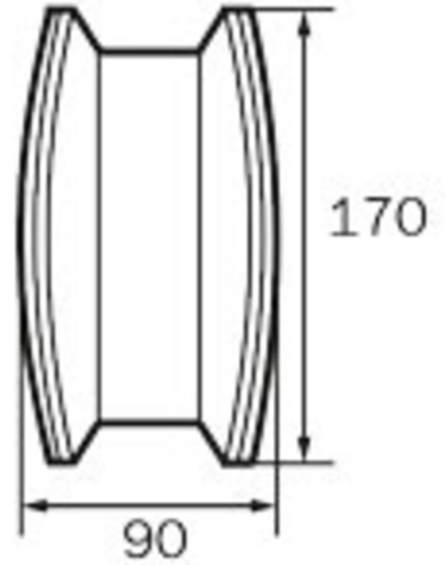

Luminaire à pictogramme de secours fin et convexe en plastique pour montage au plafond. Luminaire à pictogramme de secours avec set de pictogrammes intérieurs sans solvant à insérer, inclus dans la livraison standard. Selon DIN EN 60598-1, DIN EN 60598-2-22 et DIN EN 1838.

## DONNÉES TECHNIQUES

Type de luminaire	Luminaire à pictogramme
Type d'installation	Couverture
Distance de reconnaissance	30 m
Pictogramme	Set
Ampoules	LED
Matériel du boîtier	Matière plastique
Couleur du boîtier	blanc
Type de protection (IP)	IP40
Résistance aux impacts (IK)	≥ 3
Certification	WEEE, CE, TÜV Rheinland Essais de type, ENEC, Signe D
Classe de protection	1
Alimentation	systèmes d'alimentation électrique centralisée
Surveillance	Central power supply (ML)
Temps d'autonomie	CPS
Batterie	/
Mode de fonctionnement	Commutation d'un seul luminaire
Tension d'entrée AC	230 V
Fréquence d'entrée	50 / 60 Hz
Tension d'entrée CC	216 V
Puissance max.	5,2 W

Puissance DS	5,2 W
Puissance BS	1,1 W
Température ambiante DS	-20 °C - 40 °C
Température ambiante BS	-20 °C - 40 °C
Profondeur	90 mm
Largeur	340 mm
Hauteur	170 mm
Poids	0.93
Poids, emballage inclus	1.04
Section de raccordement	2.5 mm <sup>2</sup>
Entrée de commutation	Oui
Blocage de l'éclairage de secours	non
Connexion de la batterie	non
Fonction de variation	Oui
Flux lumineux réseau	335 lm
Flux lumineux secours	335 lm
Numéro du tarif douanier	94056120
EAN	4260682150240

DESSIN TECHNIQUE