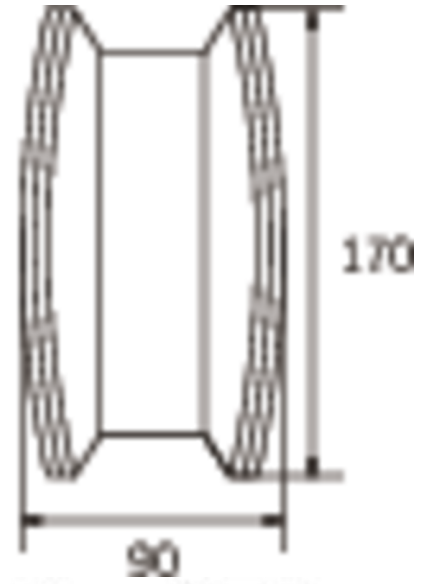

Art.-Nr: KCD013SC-PL
Oprawa Kierunkowa Autonomiczna
Sufitowa, Autotest, 3 h, 30 m, IP40, Tworzywo sztuczne, Biała

Oprawa oświetlenia ewakuacyjnego wykonana z wysokiej jakości tworzywa sztucznego do montażu naściennego. Piktogram montowany wewnątrz oprawy, pod kloszem, bez użycia kleju. Kompletna oprawa zawiera zestaw piktogramów.

Typ oprawy	Oprawa Kierunkowa
Montaż	Sufitowa
Rozpoznawalność	30 m
Piktogram	Set
Źródło światła	LED
Materiał obudowy	Tworzywo sztuczne
Kolor obudowy	Biała
Stopień ochrony (IP)	IP40
Klasa ochrony mechanicznej (IK)	≥ 03
Certyfikaty	WEEE, CE, Znak D
Klasa ochronności	I
Zasilanie	Autonomiczna
Monitorowanie	SelfControl
Czas podtrzymania	3 h
Bateria	battery pack 4,8V/2,0Ah NimH, 300mm wire (LPU,LEM)
Tryb pracy	Awaryjny (BS) / sieciowo-awaryjny (DS)
Napięcie wejściowe AC	230 V
Częstotliwość	50 / 60 Hz
Moc max.	6,1 W
Moc DS	4,5 W
Moc BS	0,35 W

Temperatura otoczenia DS	-5 °C - 40 °C
Temperatura otoczenia BS	-5 °C - 40 °C
Głębokość	90 mm
Szerokość	340 mm
Wysokość	170 mm
Waga	1.06
Waga z opakowaniem	1.17
Przekrój przyłącza	2.5 mm ²
Wejście przełączające	Tak
Blokada pracy awaryjnej	Tak
Złącze akumulatora	Wtyczka
Funkcja ściemniania	Tak
Strumień świetlny - praca sieciowa	220 lm
Strumień świetlny - praca awaryjna	150 lm
Kod taryfy celnej	94056120
EAN	4260682148803

RYSUNEK TECHNICZNY

AKCESORIA

KCAWW -

DSA - Zawiesie linkowe

2PW-EB -

WKL -

Od: 16.07.2024 - Zastrzega się prawo do zmian technicznych i błędów.