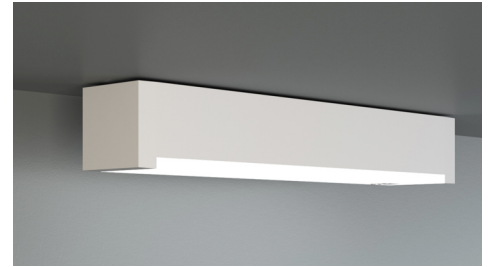

**Art.-Nr: KBU529CC**  
**Utgangsskilt lys, Sikkerhetslys Sentraliserte strømfor-  
syningssystemer**  
**Universell, CoreCompact 24, CPS, 14 m, 22 m, 30 m, IP65,  
plast, hvit**

Mer informasjon

## TEKNISKE DATA

Type armatur	Utgangsskilt lys, Sikkerhetslys
Monteringstype	Universell
Deteksjonsområde	14 m, 22 m, 30 m
piktogram	Individuelt n.a
Lyspærer	LED
Koffertmateriale	plast
Farge på huset	hvit
IP-beskyttelse)	IP65
Slagstyrke (IK)	5
Sertifisering	WEEE, TÜV Rheinland designtestet, CE, ENEC
beskyttelses klasse	3
omsorg	Sentraliserte strømfor- syningssystemer
overvåkning	CoreCompact 24
Brotid	CPS
Driftsmodus	Standby kobling / permanent kobling
Inngangsspenning AC	24 V
Maks effekt.	5,1 W
Ytelse DS	5,1 W
Ytelse BS	0,4 W
Omgivelsestemperatur DS	-5 °C - 40 °C
Omgivelsestemperatur BS	-5 °C - 40 °C
dybde	326 mm
Bredde	50 mm