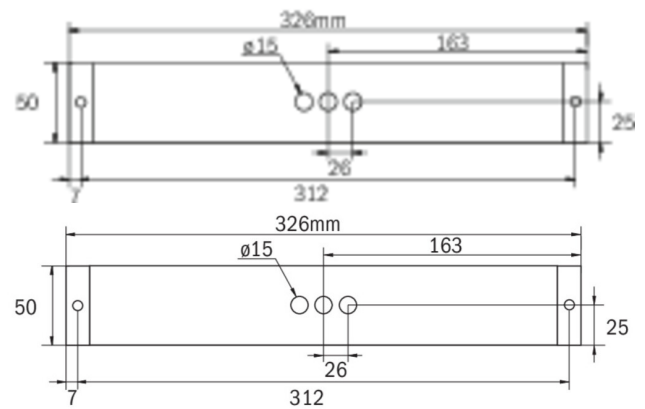

Høyde	50 mm
Vekt	0.33
Vekt inkludert emballasje	0.38
Tverrsnitt for tilkobling	2.5 mm²
Koblingsinngang	Nei
Blokkering av nødlys	Nei
Batteritilkobling	Nei
Lysstrømnettverk	520 lm
Lysstrøm nødsituasjon	520 lm
Tolltariffnummer	94056120
EAN	4260682157225

TEKNISK TEGNING