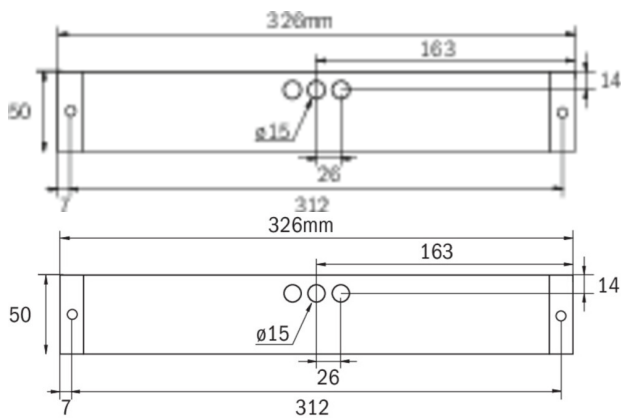

Høyde	50 mm
Vekt	0.33
Vekt inkludert emballasje	0.38
Tverrsnitt for tilkobling	2.5 mm²
Koblingsinngang	Nei
Blokkering av nødlys	Nei
Batteritilkobling	Nei
Lysstrømnettverk	520 lm
Lysstrøm nødsituasjon	520 lm
Tolltariffnummer	94056120
EAN	4260682157225

TEKNISK TEGNING