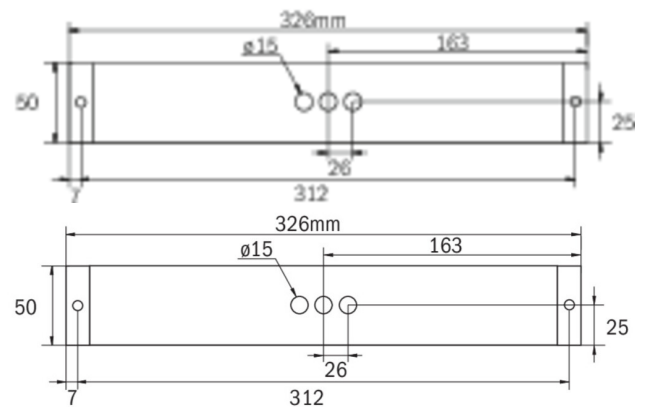

Høyde	50 mm
Vekt	0.33
Vekt inkludert emballasje	0.38
Tverrsnitt for tilkobling	2.5 mm²
Koblingsinngang	Nei
Blokkering av nødlys	Nei
Batteritilkobling	Nei
Lysstrømnettverk	520 lm
Lysstrøm nødsituasjon	520 lm
Tolltariffnummer	94056120
EAN	4260682157232

TEKNISK TEGNING