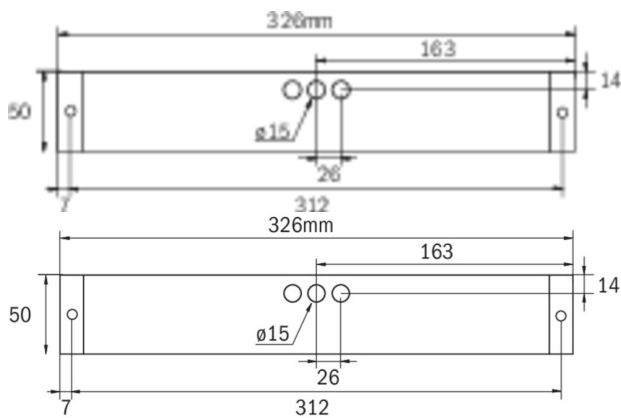

Høyde	50 mm
Vekt	0.33
Vekt inkludert emballasje	0.38
Tverrsnitt for tilkobling	2.5 mm²
Koblingsinngang	Nei
Blokkering av nødlys	Nei
Batteritilkobling	Nei
Lysstrømnettverk	520 lm
Lysstrøm nødsituasjon	520 lm
Tolltariffnummer	94056120
EAN	4260682157232

TEKNISK TEGNING