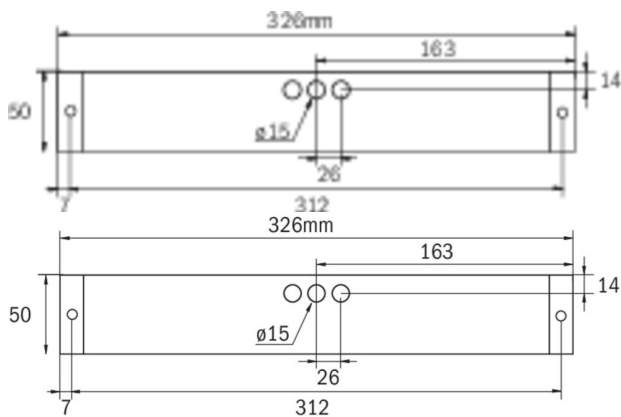

Umgebungstemperatur BS	-5 °C - 40 °C
Tiefe	326 mm
Breite	50 mm
Höhe	50 mm
Gewicht	0.33
Gewicht inkl. Verpackung	0.38
Anschlussquerschnitt	2.5 mm²
Schalteingang	Nein
Notlichtblockierung	Nein
Batterieanschluss	Nein
Lichtstrom Netz	520 lm
Lichtstrom Not	520 lm
Zolltarifnummer	94056120
EAN	4260682157232

TECHNISCHE ZEICHNUNG