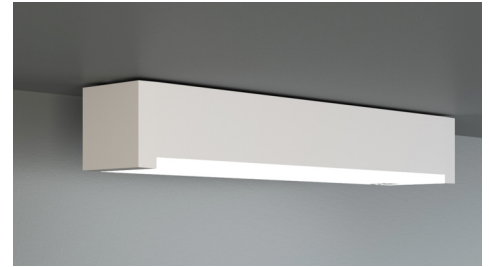

Art.-Nr: KBU529CC-IP65
Rettungszeichenleuchte, Sicherheitsleuchte zentrale Stromversorgungssysteme
Universal, CoreCompact 24, CPS, 14 m, 22 m, 30 m, IP65, Kunststoff, weiß

Flexible Sicherheitsleuchte aus Kunststoff zur Universalmontage, die zur Rettungszeichenleuchte erweitert werden kann. Das quaderförmiges Kunststoffgehäuse ist dezent auf das Wesentliche reduziert.

Durch das modulare System kann die Leuchte ohne Demontage und werkzeuglos zur Rettungszeichenleuchte umgebaut werden. Die Scheiben zur Montage der Piktogramme sind separat erhältlich.

Mehr Informationen

TECHNISCHE DATEN

Leuchtentyp	Rettungszeichenleuchte, Sicherheitsleuchte
Montageart	Universal
Erkennungsweite	14 m, 22 m, 30 m
Piktogramm	Einzel n.A.
Leuchtmittel	LED
Gehäusematerial	Kunststoff
Gehäusefarbe	weiß
Schutzart (IP)	IP65
Schlagfestigkeit (IK)	5
Zertifizierung	WEEE, TÜV Rheinland Bauart geprüft, CE, ENEC
Schutzklasse	3
Versorgung	zentrale Stromversorgungssysteme
Überwachung	CoreCompact 24
Überbrückungszeit	CPS
Betriebsart	Bereitschaftsschaltung / Dauerschaltung
Eingangsspannung AC	24 V
Leistung max.	5,1 W
Leistung DS	5,1 W
Leistung BS	0,4 W
Umgebungstemperatur DS	-5 °C - 40 °C