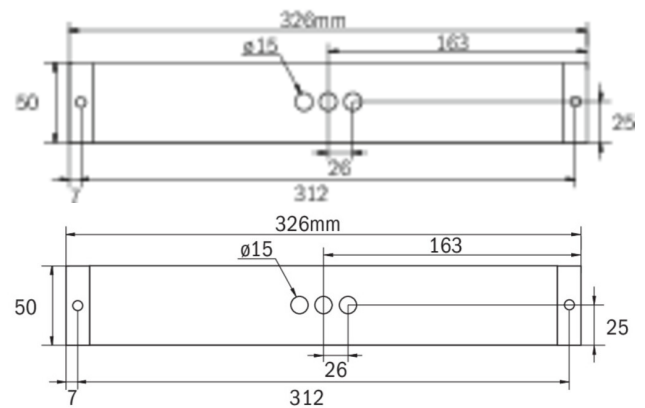

Umgebungstemperatur BS	-5 °C - 40 °C
Tiefe	326 mm
Breite	50 mm
Höhe	50 mm
Gewicht	0.33
Gewicht inkl. Verpackung	0.38
Anschlussquerschnitt	2.5 mm²
Schalteingang	Nein
Notlichtblockierung	Nein
Batterieanschluss	Nein
Lichtstrom Netz	520 lm
Lichtstrom Not	520 lm
Zolltarifnummer	94056120
EAN	4260682157232

TECHNISCHE ZEICHNUNG