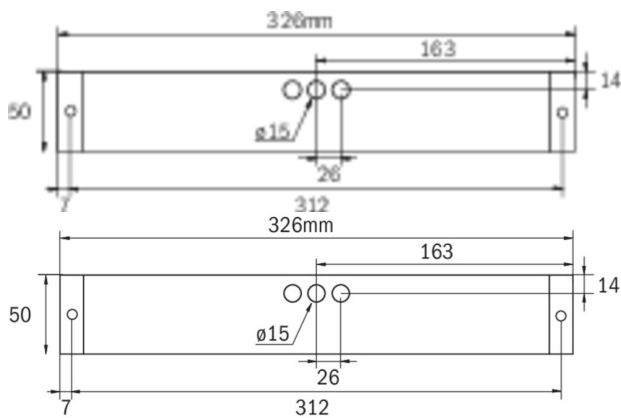

Høyde	50 mm
Vekt	0.31
Vekt inkludert emballasje	0.36
Tverrsnitt for tilkobling	2.5 mm²
Koblingsinngang	Nei
Blokkering av nødlys	Nei
Batteritilkobling	Nei
Lysstrømnettverk	340 lm
Lysstrøm nødsituasjon	340 lm
Tolltariffnummer	94056120
EAN	4260682157201

TEKNISK TEGNING