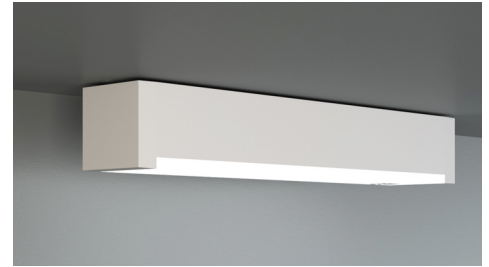

**Art.-Nr: KBU519CC**  
**Utgangsskilt lys, Sikkerhetslys Sentraliserte**  
**strømforsyningssystemer**  
**Universell, CoreCompact 24, CPS, 14 m, 22 m, 30 m, IP65,**  
**plast, hvit**

Mer informasjon

## TEKNISKE DATA

Type armatur	Utgangsskilt lys, Sikkerhetslys
Monteringstype	Universell
Deteksjonsområde	14 m, 22 m, 30 m
piktogram	Individuelt n.a
Lyspærer	LED
Koffertmateriale	plast
Farge på huset	hvit
IP-beskyttelse)	IP65
Slagstyrke (IK)	5
Sertifisering	WEEE, TÜV Rheinland designtestet, CE, ENEC
beskyttelses klasse	3
omsorg	Sentraliserte strømforsyningssystemer
overvåkning	CoreCompact 24
Brotid	CPS
Driftsmodus	Standby kobling / permanent kobling
Inngangsspenning AC	24 V
Maks effekt.	4,9 W
Ytelse DS	4,9 W
Ytelse BS	0,4 W
Omgivelsestemperatur DS	-5 °C - 40 °C
Omgivelsestemperatur BS	-5 °C - 40 °C
dybde	326 mm
Bredde	50 mm