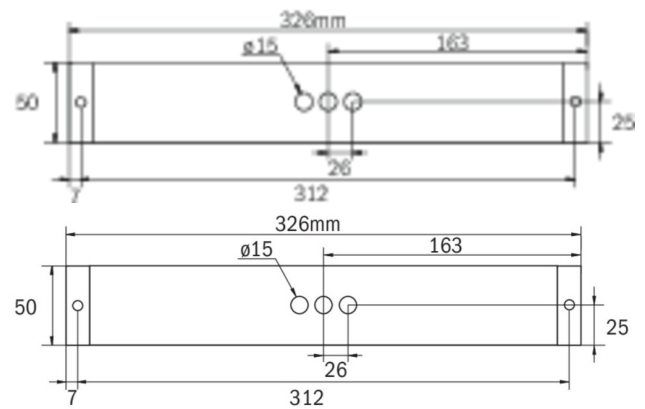

Høyde	50 mm
Vekt	0.31
Vekt inkludert emballasje	0.36
Tverrsnitt for tilkobling	2.5 mm²
Koblingsinngang	Nei
Blokkering av nødlys	Nei
Batteritilkobling	Nei
Lysstrømnettverk	340 lm
Lysstrøm nødsituasjon	340 lm
Tolltariffnummer	94056120
EAN	4260682157201

TEKNISK TEGNING