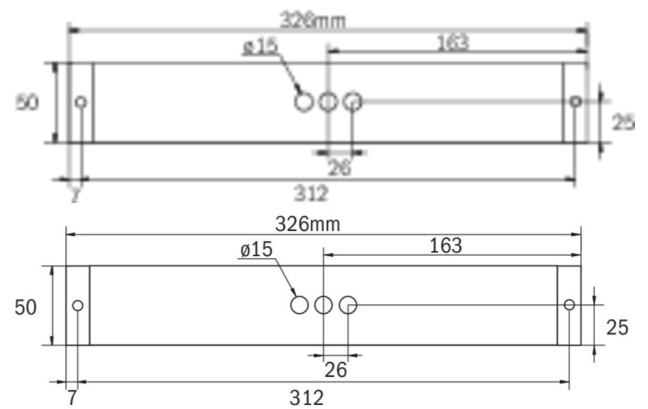

Høyde	50 mm
Vekt	0.31
Vekt inkludert emballasje	0.36
Tverrsnitt for tilkobling	2.5 mm²
Koblingsinngang	Nei
Blokkering av nødlys	Nei
Batteritilkobling	Nei
Lysstrømnettverk	340 lm
Lysstrøm nødsituasjon	340 lm
Tolltariffnummer	94056120
EAN	4260682157218

TEKNISK TEGNING