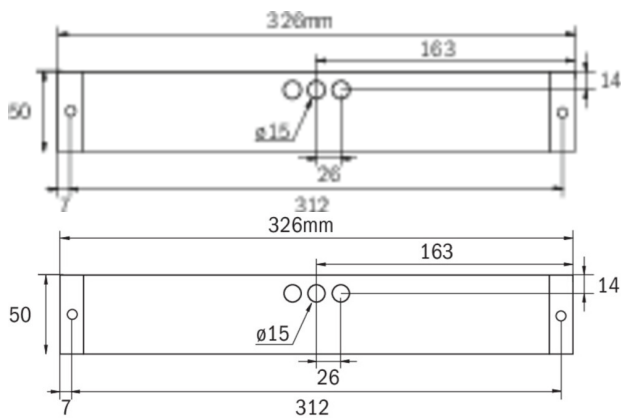

Høyde	50 mm
Vekt	0.31
Vekt inkludert emballasje	0.36
Tverrsnitt for tilkobling	2.5 mm²
Koblingsinngang	Nei
Blokkering av nødlys	Nei
Batteritilkobling	Nei
Lysstrømnettverk	340 lm
Lysstrøm nødsituasjon	340 lm
Tolltariffnummer	94056120
EAN	4260682157218

TEKNISK TEGNING