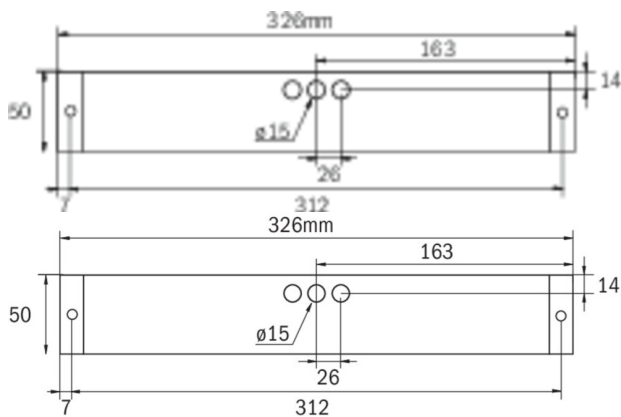

**Art.-Nr: KBU519CC-IP65**  
**Rettungszeichenleuchte, Sicherheitsleuchte zentrale Stromversorgungssysteme**  
**Universal, CoreCompact 24, CPS, 14 m, 22 m, 30 m, IP65, Kunststoff, weiß**

Flexible Sicherheitsleuchte aus Kunststoff zur Universalmontage, die zur Rettungszeichenleuchte erweitert werden kann. Das quaderförmige Kunststoffgehäuse ist dezent auf das Wesentliche reduziert.

## TECHNISCHE DATEN

Leuchtentyp	Rettungszeichenleuchte, Sicherheitsleuchte
Montageart	Universal
Erkennungsweite	14 m, 22 m, 30 m
Piktogramm	Einzel n.A.
Leuchtmittel	LED
Gehäusematerial	Kunststoff
Gehäusefarbe	weiß
Schutzart (IP)	IP65
Schlagfestigkeit (IK)	5
Zertifizierung	WEEE, TÜV Rheinland Bauart geprüft, CE, ENEC
Schutzklasse	3
Versorgung	zentrale Stromversorgungssysteme
Überwachung	CoreCompact 24
Überbrückungszeit	CPS
Betriebsart	Bereitschaftsschaltung / Dauerschaltung
Eingangsspannung AC	24 V
Leistung max.	4,9 W
Leistung DS	4,9 W
Leistung BS	0,4 W
Umgebungstemperatur DS	-30 °C - 35 °C

Umgebungstemperatur BS	-30 °C - 35 °C
Tiefe	326 mm
Breite	50 mm
Höhe	50 mm
Gewicht	0.31
Gewicht inkl. Verpackung	0.36
Anschlussquerschnitt	2.5 mm <sup>2</sup>
Schalteingang	Nein
Notlichtblockierung	Nein
Batterieanschluss	Nein
Lichtstrom Netz	340 lm
Lichtstrom Not	340 lm
Zolltarifnummer	94056120
EAN	4260682157218

## TECHNISCHE ZEICHNUNG