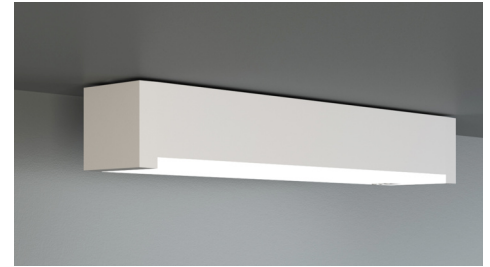

**Art.-Nr: KBU519CC-IP65**  
**Rettungszeichenleuchte, Sicherheitsleuchte zentrale Stromversorgungssysteme**  
**Universal, CoreCompact 24, CPS, 14 m, 22 m, 30 m, IP65, Kunststoff, weiß**

Flexible Sicherheitsleuchte aus Kunststoff zur Universalmontage, die zur Rettungszeichenleuchte erweitert werden kann. Das quaderförmige Kunststoffgehäuse ist dezent auf das Wesentliche reduziert.

Durch das modulare System kann die Leuchte ohne Demontage und werkzeuglos zur Rettungszeichenleuchte umgebaut werden. Die Scheiben zur Montage der Piktogramme sind separat erhältlich.

Mehr Informationen

## TECHNISCHE DATEN

Leuchtentyp	Rettungszeichenleuchte, Sicherheitsleuchte
Montageart	Universal
Erkennungsweite	14 m, 22 m, 30 m
Piktogramm	Einzel n.A.
Leuchtmittel	LED
Gehäusematerial	Kunststoff
Gehäusefarbe	weiß
Schutzart (IP)	IP65
Schlagfestigkeit (IK)	5
Zertifizierung	WEEE, TÜV Rheinland Bauart geprüft, CE, ENEC
Schutzklasse	3
Versorgung	zentrale Stromversorgungssysteme
Überwachung	CoreCompact 24
Überbrückungszeit	CPS
Betriebsart	Bereitschaftsschaltung / Dauerschaltung
Eingangsspannung AC	24 V
Leistung max.	4,9 W
Leistung DS	4,9 W
Leistung BS	0,4 W
Umgebungstemperatur DS	-30 °C - 35 °C