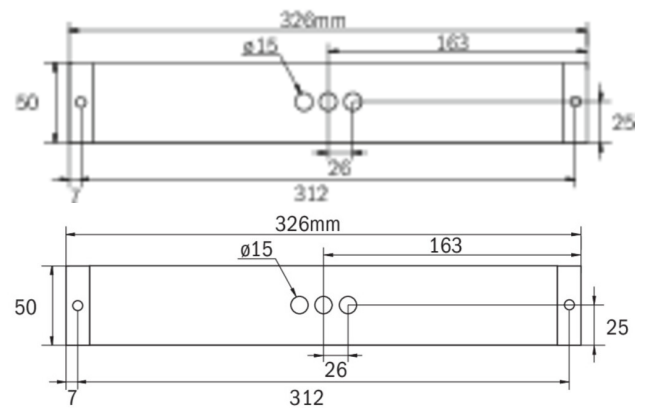

**Art.-Nr: KBU519CC-IP65**  
**Rettungszeichenleuchte, Sicherheitsleuchte zentrale Stromversorgungssysteme**  
**Universal, CoreCompact 24, CPS, 14 m, 22 m, 30 m, IP65, Kunststoff, weiß**

Flexible Sicherheitsleuchte aus Kunststoff zur Universalmontage, die zur Rettungszeichenleuchte erweitert werden kann. Das quaderförmige Kunststoffgehäuse ist dezent auf das Wesentliche reduziert.

## TECHNISCHE DATEN

Leuchtentyp	Rettungszeichenleuchte, Sicherheitsleuchte
Montageart	Universal
Erkennungsweite	14 m, 22 m, 30 m
Piktogramm	Einzel n.A.
Leuchtmittel	LED
Gehäusematerial	Kunststoff
Gehäusefarbe	weiß
Schutzart (IP)	IP65
Schlagfestigkeit (IK)	5
Zertifizierung	WEEE, TÜV Rheinland Bauart geprüft, CE, ENEC
Schutzklasse	3
Versorgung	zentrale Stromversorgungssysteme
Überwachung	CoreCompact 24
Überbrückungszeit	CPS
Betriebsart	Bereitschaftsschaltung / Dauerschaltung
Eingangsspannung AC	24 V
Leistung max.	4,9 W
Leistung DS	4,9 W
Leistung BS	0,4 W
Umgebungstemperatur DS	-30 °C - 35 °C

Umgebungstemperatur BS	-30 °C - 35 °C
Tiefe	326 mm
Breite	50 mm
Höhe	50 mm
Gewicht	0.31
Gewicht inkl. Verpackung	0.36
Anschlussquerschnitt	2.5 mm <sup>2</sup>
Schalteingang	Nein
Notlichtblockierung	Nein
Batterieanschluss	Nein
Lichtstrom Netz	340 lm
Lichtstrom Not	340 lm
Zolltarifnummer	94056120
EAN	4260682157218

## TECHNISCHE ZEICHNUNG