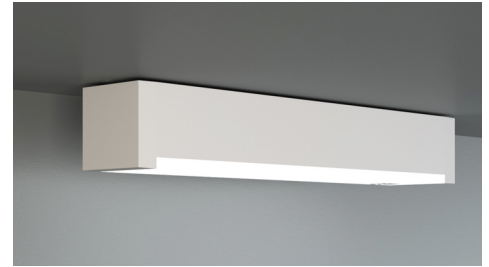

Art.-Nr: KBU428WL
Utgangsskilt lys, Sikkerhetslys Enkelt batteri
Universell, Trådløs profesjonell, 8 timer, 14 m, 22 m, 30 m,
IP65, plast, hvit

Mer informasjon

TEKNISKE DATA

Type armatur	Utgangsskilt lys, Sikkerhetslys
Monteringstype	Universell
Deteksjonsområde	14 m, 22 m, 30 m
piktogram	Individuelt n.a
Lyspærer	LED
Koffertmateriale	plast
Farge på huset	hvit
IP-beskyttelse)	IP65
Slagstyrke (IK)	5
Sertifisering	WEEE, CE
beskyttelses klasse	2
omsorg	Enkelt batteri
overvåkning	Wireless Professional
Brotid	8 timer
Batteri	LFP3212.K-SET-2AKKU
Driftsmodus	Standby kobling / permanent kobling
Inngangsspenning AC	230 V
Inngangsfrekvens	50 Hz
Maks effekt.	7,5 W
Ytelse DS	5,7 W
Ytelse BS	0,8 W
Omgivelsestemperatur DS	-5 °C - 35 °C
Omgivelsestemperatur BS	-5 °C - 35 °C