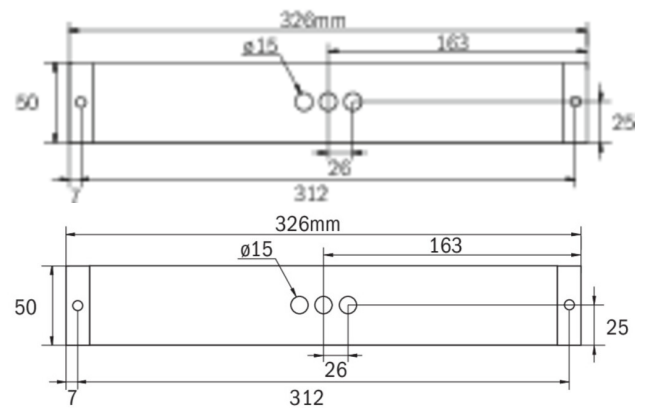

dybde	326 mm
Bredde	50 mm
Høyde	50 mm
Vekt	0.55
Vekt inkludert emballasje	0.6
Tverrsnitt for tilkobling	2.5 mm²
Koblingsinngang	Ja
Blokkering av nødlys	Ja
Batteritilkobling	Støpsel
Dimmefunksjon	Ja
Lysstrømnettverk	520 lm
Lysstrøm nødsituasjon	85 lm
Tolltariffnummer	94056120
EAN	4260766551994

TEKNISK TEGNING