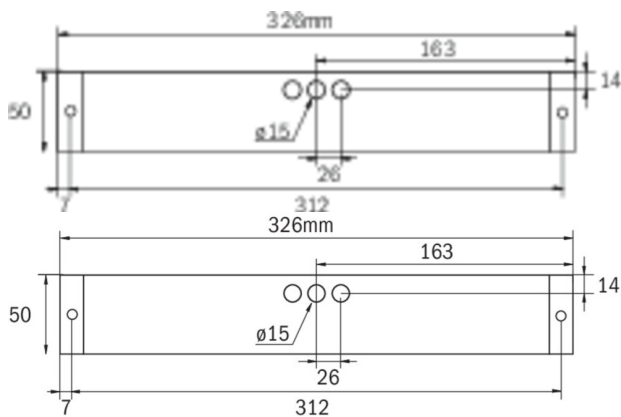

dybde	326 mm
Bredde	50 mm
Høyde	50 mm
Vekt	0.55
Vekt inkludert emballasje	0.6
Tverrsnitt for tilkobling	2.5 mm²
Koblingsinngang	Ja
Blokkering av nødlys	Ja
Batteritilkobling	Støpsel
Dimmefunksjon	Ja
Lysstrømnettverk	520 lm
Lysstrøm nødsituasjon	85 lm
Tolltariffnummer	94056120
EAN	4260766551994

TEKNISK TEGNING