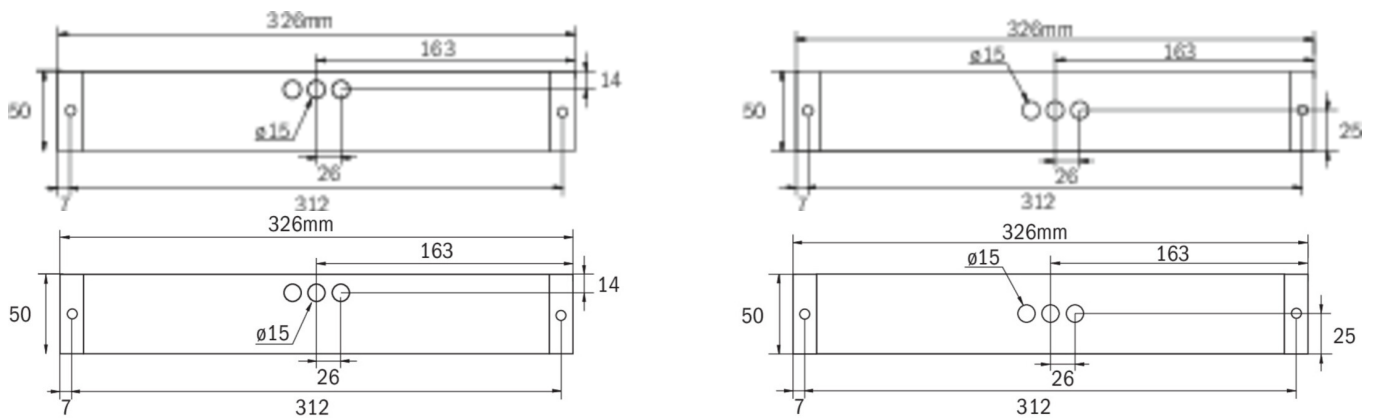

Art.-Nr: KBU428SC-IP65-COOLIP54
Utgangsskilt lys, Sikkerhetslys omsorg
Universell, Selvkontroll, 1 time, 14 m, 22 m, 30 m, IP65, plast, hvit

Mer informasjon

TEKNISKE DATA

Type armatur	Utgangsskilt lys, Sikkerhetslys
Monteringstype	Universell
Deteksjonsområde	14 m, 22 m, 30 m
piktogram	Individuelt n.a
Lyspærer	LED
Koffertmateriale	plast
Farge på huset	hvit
IP-beskyttelse)	IP65
Slagstyrke (IK)	5
Sertifisering	WEEE, TÜV Rheinland designtestet, CE, ENEC
beskyttelses klasse	2
overvåkning	SelfControl
Brotid	1 time
Maks effekt.	6,4 W
Ytelse DS	5,6 W
Ytelse BS	0,9 W
Omgivelsestemperatur DS	-5 °C - 35 °C
Omgivelsestemperatur BS	-5 °C - 40 °C
dybde	326 mm
Bredde	50 mm
Høyde	50 mm
Vekt	0.5
Vekt inkludert emballasje	0.55

Lysstrømnettverk	520 lm
Lysstrøm nødsituasjon	520 lm
Tolltariffnummer	94056120
EAN	4260766559150

TEKNISK TEGNING

TILBEHØRSLISTE

- KBK -
- KBM -
- KBG -
- AWX001 -
- KBE -
- BALLPLX-KBE -
- BALLPLX-KBS -
- BALLPLX-KBU -
- 2PW-EB -
- 2DW-EB -
- KBBE -
- DSA -