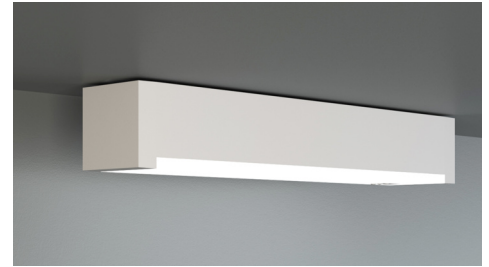

Art.-Nr: KBU428SC-IP65-COOLIP54
Utgangsskilt lys, Sikkerhetslys omsorg
Universell, Selvkontroll, 1 time, 14 m, 22 m, 30 m, IP65, plast, hvit

Mer informasjon

TEKNISKE DATA

Type armatur	Utgangsskilt lys, Sikkerhetslys
Monteringstype	Universell
Deteksjonsområde	14 m, 22 m, 30 m
piktogram	Individuelt n.a
Lyspærer	LED
Koffertmateriale	plast
Farge på huset	hvit
IP-beskyttelse)	IP65
Slagstyrke (IK)	5
Sertifisering	WEEE, TÜV Rheinland designtestet, CE, ENEC
beskyttelses klasse	2
overvåkning	SelfControl
Brotid	1 time
Maks effekt.	6,4 W
Ytelse DS	5,6 W
Ytelse BS	0,9 W
Omgivelsestemperatur DS	-5 °C - 35 °C
Omgivelsestemperatur BS	-5 °C - 40 °C
dybde	326 mm
Bredde	50 mm
Høyde	50 mm
Vekt	0.5
Vekt inkludert emballasje	0.55