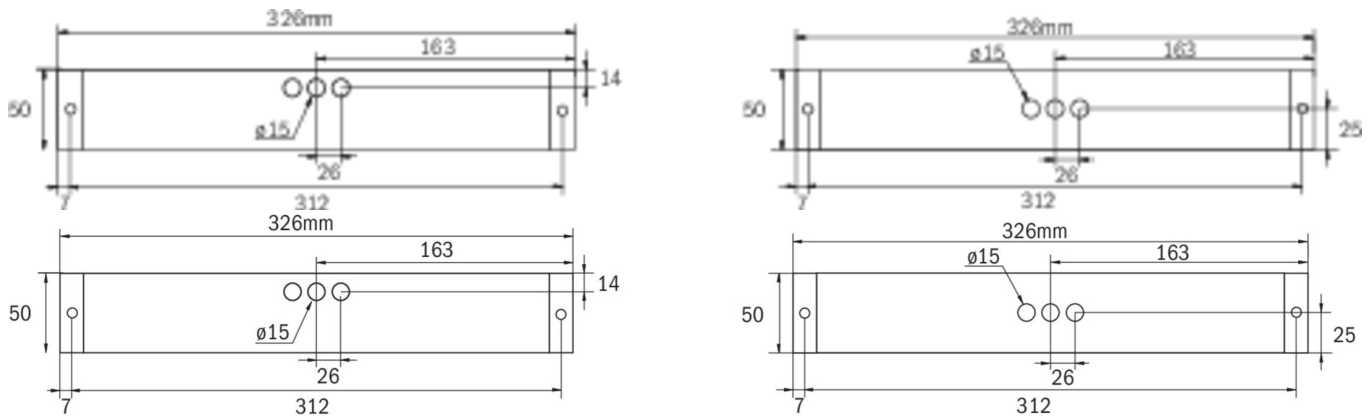

Art.-Nr: KBU423SC
Utgangsskilt lys, Sikkerhetslys
Universell, Selvkontroll, 3 timer, 14 m, 22 m, 30 m, IP65, plast, hvit

Mer informasjon

TEKNISKE DATA

Type armatur	Utgangsskilt lys, Sikkerhetslys
Monteringstype	Universell
Deteksjonsområde	14 m, 22 m, 30 m
piktogram	Individuelt n.a
Lyspærer	LED
Koffertmateriale	plast
Farge på huset	hvit
IP-beskyttelse)	IP65
Slagstyrke (IK)	5
Sertifisering	WEEE, TÜV Rheinland designtestet, CE, ENEC
beskyttelses klasse	2
overvåkning	SelfControl
Brotid	3 timer
Maks effekt.	4,2 W
Ytelse DS	3,4 W
Ytelse BS	0,9 W
Omgivelsestemperatur DS	-5 °C - 35 °C
Omgivelsestemperatur BS	-5 °C - 40 °C
dybde	326 mm
Bredde	50 mm
Høyde	50 mm
Vekt	0.43
Vekt inkludert emballasje	0.48

Tolltariffnummer	94056120
EAN	4260766556265

TEKNISK TEGNING

TILBEHØRSLISTE

- KBK -
- KBM -
- KBG -
- AWX001 -
- KBE -
- BALLPLX-KBE -
- BALLPLX-KBS -
- BALLPLX-KBU -
- 2PW-EB -
- 2DW-EB -
- KBBE -
- DSA -