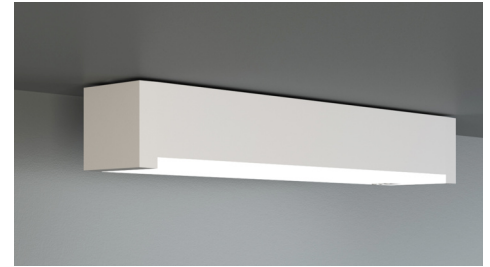

Art.-Nr: KBU423SC-IP65-COOLIP54
Luminaire à pictogramme, Luminaires de sécurité
Alimentation
Universel, SelfControl (SC), 3 h, 14 m, 22 m, 30 m, IP65,
Matière plastique, blanc

Luminaire LED à pictogramme de secours / luminaire de sécurité selon DIN EN 60598-1, DIN EN 60598-2-22, DIN EN 7010 et DIN EN 1838.

Boîtier parallélépipédique en plastique, luminaire discret, au design réduit à l'essentiel. Conception modulaire et montage universel en vue d'une utilisation comme luminaire de sécurité avec ou sans insertion de pictogramme. Grâce à son système modulaire, le luminaire peut être transformé à tout moment sans démontage et sans outil en luminaire à pictogramme de secours. Les disques pour monter les pictogrammes sont à commander séparément.

Surveillance automatique de la lampe de sécurité avec SelfControl.

Plus d'informations

www.rp-group.com/fr/item/KBU423SC-IP65-COOLIP54

DONNÉES TECHNIQUES

Type de luminaire	Luminaire à pictogramme, Luminaires de sécurité
Type d'installation	Universel
Distance de reconnaissance	14 m, 22 m, 30 m
Pictogramme	Individuellement comme spécifié
Matériel du boîtier	Matière plastique
Couleur du boîtier	blanc
Type de protection (IP)	IP65
Résistance aux impacts (IK)	5
Certification	WEEE, TÜV Rheinland Essais de type, CE, ENEC
Classe de protection	2
Surveillance	SelfControl (SC)
Temps d'autonomie	3 h
Batterie	LiFePO4 6,4 V/3,3Ah Ah
Puissance max.	7,3 W
Puissance DS	5,9 W
Puissance BS	0,9 W
Température ambiante DS	-5 °C - 35 °C