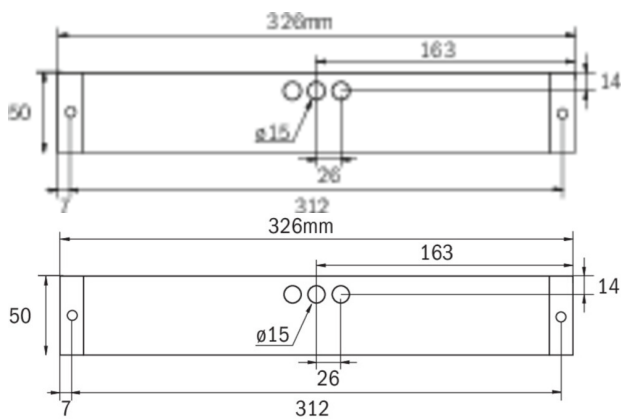

Température ambiante BS	-5 °C - 40 °C
Profondeur	326 mm
Largeur	50 mm
Hauteur	50 mm
Poids	0.53
Poids, emballage inclus	0.58
Flux lumineux réseau	520 lm
Flux lumineux secours	520 lm
Numéro du tarif douanier	94056120
EAN	4260766559143

DESSIN TECHNIQUE