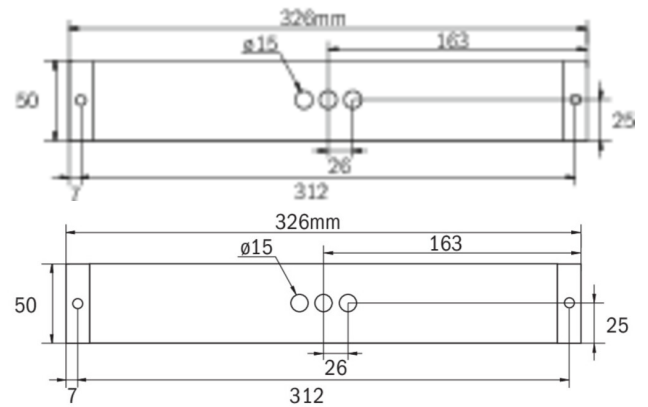

Température ambiante BS	-5 °C - 40 °C
Profondeur	326 mm
Largeur	50 mm
Hauteur	50 mm
Poids	0.53
Poids, emballage inclus	0.58
Flux lumineux réseau	520 lm
Flux lumineux secours	520 lm
Numéro du tarif douanier	94056120
EAN	4260766559143

DESSIN TECHNIQUE