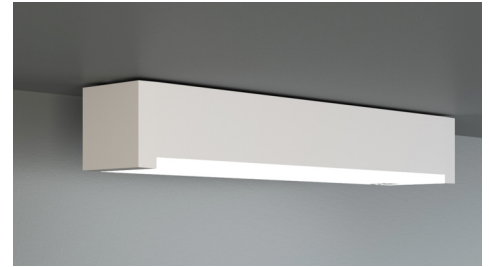

**Art.-Nr: KBU423SC-IP65-COOLIP54**  
**Rettungszeichenleuchte, Sicherheitsleuchte Einzelbatterie**  
**Universal, SelfControl, 3 h, 14 m, 22 m, 30 m, IP64,**  
**Kunststoff, weiß**

Flexible Sicherheitsleuchte aus Kunststoff zur Universalmontage, die zur Rettungszeichenleuchte erweitert werden kann. Das quaderförmiges Kunststoffgehäuse ist dezent auf das Wesentliche reduziert.

Durch das modulare System kann die Leuchte ohne Demontage und werkzeuglos zur Rettungszeichenleuchte umgebaut werden. Die Scheiben zur Montage der Piktogramme sind separat erhältlich.

Mehr Informationen

## TECHNISCHE DATEN

Leuchtentyp	Rettungszeichenleuchte, Sicherheitsleuchte
Montageart	Universal
Erkennungsweite	14 m, 22 m, 30 m
Piktogramm	Einzel n.A.
Leuchtmittel	LED
Gehäusematerial	Kunststoff
Gehäusefarbe	weiß
Schutzart (IP)	IP64
Schlagfestigkeit (IK)	5
Zertifizierung	Müllentsorgung, TÜV Rheinland Bauart geprüft, CE, ENEC
Schutzklasse	2
Versorgung	Einzelbatterie
Überwachung	SelfControl
Überbrückungszeit	3 h
Betriebsart	Bereitschaftsschaltung / Dauerschaltung
Eingangsspannung AC	230 V
Eingangsfrequenz	50 Hz
Leistung max.	4,2 W
Leistung DS	3,4 W
Leistung BS	0,9 W