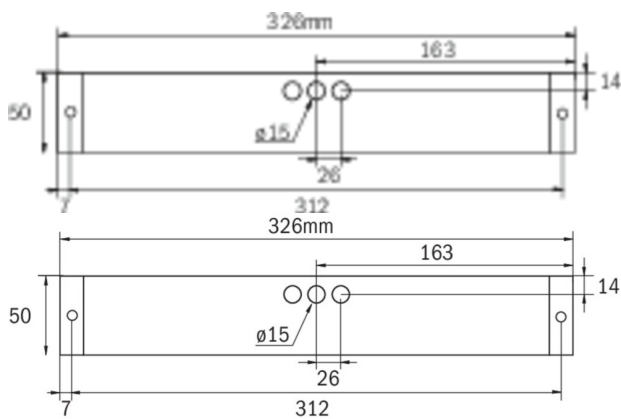

## TECHNISCHE DATEN

Leuchtentyp	Rettungszeichenleuchte, Sicherheitsleuchte
Montageart	Universal
Erkennungsweite	14 m, 22 m, 30 m
Piktogramm	Einzel n.A.
Leuchtmittel	LED
Gehäusematerial	Kunststoff
Gehäusefarbe	weiß
Schutzart (IP)	IP64
Schlagfestigkeit (IK)	5
Zertifizierung	Müllentsorgung, TÜV Rheinland Bauart geprüft, CE, ENEC
Schutzklasse	2
Versorgung	Einzelbatterie
Überwachung	SelfControl
Überbrückungszeit	3 h
Betriebsart	Bereitschaftsschaltung / Dauerschaltung
Eingangsspannung AC	230 V
Eingangsfrequenz	50 Hz
Leistung max.	4,2 W
Leistung DS	3,4 W
Leistung BS	0,9 W

Tiefe	326 mm
Breite	50 mm
Höhe	50 mm
Gewicht	0.5
Gewicht inkl. Verpackung	0.55
Anschlussquerschnitt	1.5 mm <sup>2</sup>
Schalteingang	Ja
Notlichtblockierung	Nein
Batterieanschluss	Stecker
Dimmfunktion	Nein
Zolltarifnummer	94056120
Ursprungsland	DEUTSCHLAND
EAN	4260766559143

## TECHNISCHE ZEICHNUNG