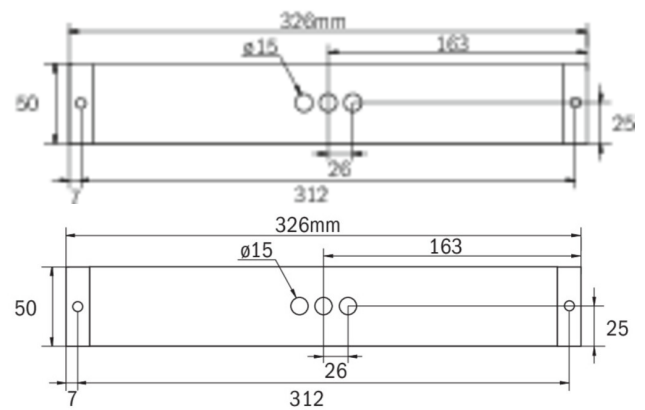

Durch das modulare System kann die Leuchte ohne Demontage und werkzeuglos zur Rettungszeichenleuchte umgebaut werden. Die Scheiben zur Montage der Piktogramme sind separat erhältlich.

Mehr Informationen

## TECHNISCHE DATEN

Leuchtentyp	Rettungszeichenleuchte, Sicherheitsleuchte
Montageart	Universal
Erkennungsweite	14 m, 22 m, 30 m
Piktogramm	Einzel n.A.
Leuchtmittel	LED
Gehäusematerial	Kunststoff
Gehäusefarbe	weiß
Schutzart (IP)	IP64
Schlagfestigkeit (IK)	5
Zertifizierung	Müllentsorgung, TÜV Rheinland Bauart geprüft, CE, ENEC
Schutzklasse	2
Versorgung	Einzelbatterie
Überwachung	SelfControl
Überbrückungszeit	3 h
Betriebsart	Bereitschaftsschaltung / Dauerschaltung
Eingangsspannung AC	230 V
Eingangsfrequenz	50 Hz
Leistung max.	4,2 W
Leistung DS	3,4 W
Leistung BS	0,9 W

Tiefe	326 mm
Breite	50 mm
Höhe	50 mm
Gewicht	0.5
Gewicht inkl. Verpackung	0.55
Anschlussquerschnitt	1.5 mm <sup>2</sup>
Schalteingang	Ja
Notlichtblockierung	Nein
Batterieanschluss	Stecker
Dimmfunktion	Nein
Zolltarifnummer	94056120
Ursprungsland	DEUTSCHLAND
EAN	4260766559143

## TECHNISCHE ZEICHNUNG