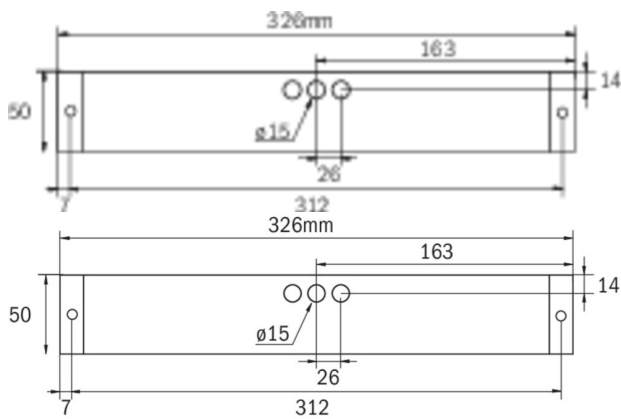

dybde	326 mm
Bredde	50 mm
Høyde	50 mm
Vekt	0.55
Vekt inkludert emballasje	0.6
Tverrsnitt for tilkobling	2.5 mm²
Koblingsinngang	Ja
Blokkering av nødlys	Ja
Batteritilkobling	Støpsel
Dimmefunksjon	Ja
Lysstrømnettverk	520 lm
Lysstrøm nødsituasjon	460 lm
Tolltariffnummer	94056120
EAN	4260766551970

TEKNISK TEGNING