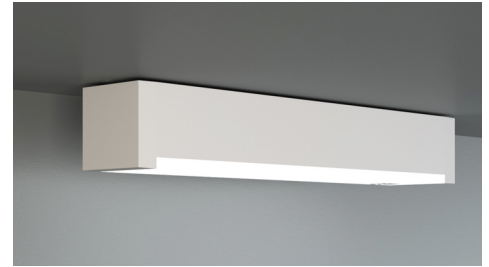

Art.-Nr: KBU421WL
Utgangsskilt lys, Sikkerhetslys Enkelt batteri
Universell, Trådløs profesjonell, 1 time, 14 m, 22 m, 30 m,
IP65, plast, hvit

Mer informasjon

TEKNISKE DATA

Type armatur	Utgangsskilt lys, Sikkerhetslys
Monteringstype	Universell
Deteksjonsområde	14 m, 22 m, 30 m
piktogram	Individuelt n.a
Lyspærer	LED
Koffertmateriale	plast
Farge på huset	hvit
IP-beskyttelse)	IP65
Slagstyrke (IK)	5
Sertifisering	WEEE, CE
beskyttelses klasse	2
omsorg	Enkelt batteri
overvåkning	Wireless Professional
Brotid	1 time
Batteri	LFP3212.K-SET-2AKKU
Driftsmodus	Standby kobling / permanent kobling
Inngangsspenning AC	230 V
Inngangsfrekvens	50 Hz
Maks effekt.	7,5 W
Ytelse DS	5,7 W
Ytelse BS	0,8 W
Omgivelsestemperatur DS	-5 °C - 35 °C
Omgivelsestemperatur BS	-5 °C - 35 °C