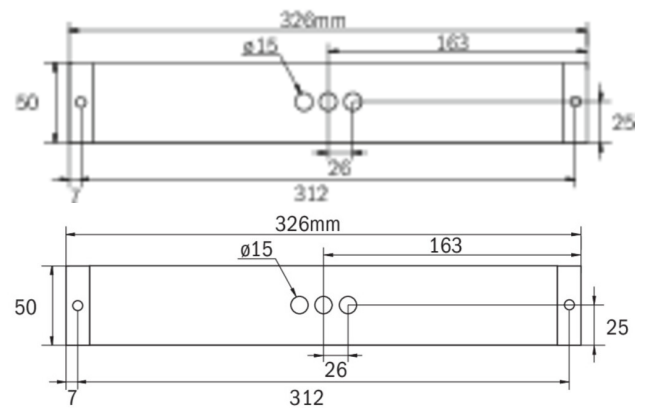

dybde	326 mm
Bredde	50 mm
Høyde	50 mm
Vekt	0.55
Vekt inkludert emballasje	0.6
Tverrsnitt for tilkobling	2.5 mm²
Koblingsinngang	Ja
Blokkering av nødlys	Ja
Batteritilkobling	Støpsel
Dimmefunksjon	Ja
Lysstrømnettverk	520 lm
Lysstrøm nødsituasjon	460 lm
Tolltariffnummer	94056120
EAN	4260766551970

TEKNISK TEGNING