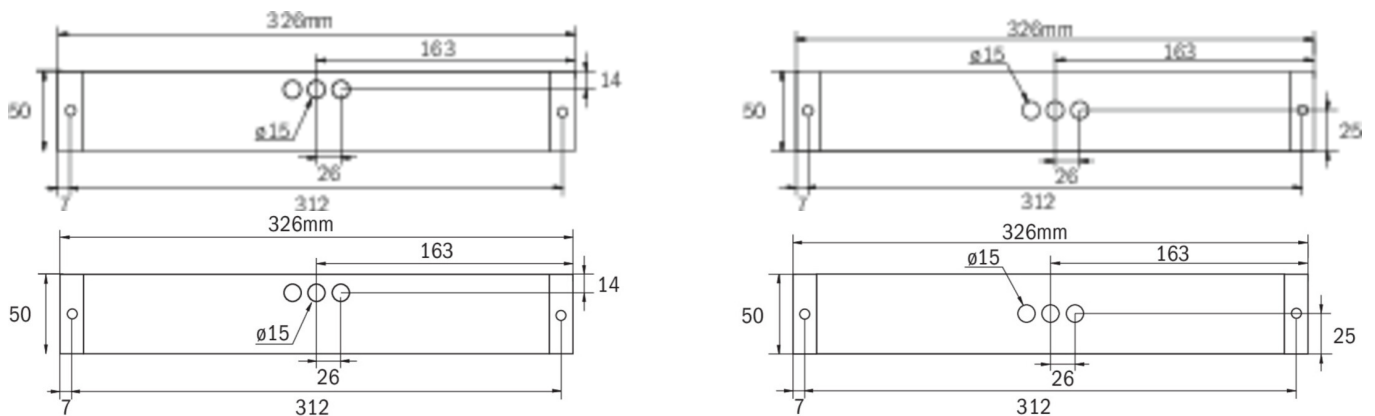

Lysstrømnettverk	520 lm
Lysstrøm nødsituasjon	520 lm
Tolltariffnummer	94056120
EAN	4260766556258

TEKNISK TEGNING

TILBEHØRSLISTE

- KBK -
- KBM -
- KBG -
- AWX001 -
- KBE -
- BALLPLX-KBE -
- BALLPLX-KBS -
- BALLPLX-KBU -
- 2PW-EB -
- 2DW-EB -
- KBBE -
- DSA -

Fra: 19.07.2024 - Det tas forbehold om tekniske endringer og feil.