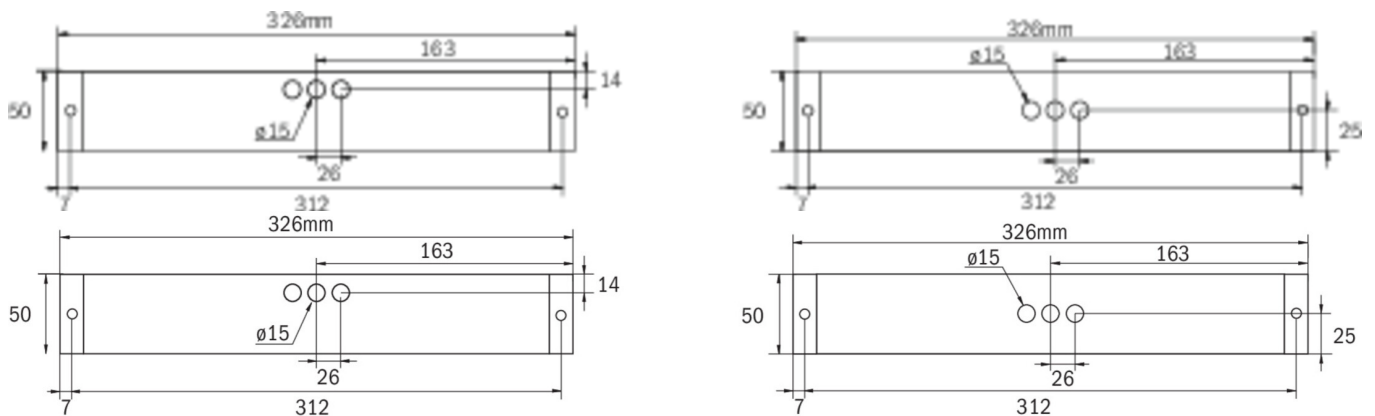

Art.-Nr: KBU421SC-IP65-COOLIP54
Utgangsskilt lys, Sikkerhetslys omsorg
Universell, Selvkontroll, 1 time, 14 m, 22 m, 30 m, IP65, plast, hvit

Mer informasjon

TEKNISKE DATA

Type armatur	Utgangsskilt lys, Sikkerhetslys
Monteringstype	Universell
Deteksjonsområde	14 m, 22 m, 30 m
piktogram	Individuelt n.a
Lyspærer	LED
Koffertmateriale	plast
Farge på huset	hvit
IP-beskyttelse)	IP65
Slagstyrke (IK)	5
Sertifisering	WEEE, TÜV Rheinland designtestet, CE, ENEC
beskyttelses klasse	2
overvåkning	SelfControl
Brotid	1 time
Maks effekt.	6,4 W
Ytelse DS	5,6 W
Ytelse BS	0,9 W
Omgivelsestemperatur DS	-5 °C - 35 °C
Omgivelsestemperatur BS	-5 °C - 40 °C
dybde	326 mm
Bredde	50 mm
Høyde	50 mm
Vekt	0.5
Vekt inkludert emballasje	0.55

Lysstrømnettverk	520 lm
Lysstrøm nødsituasjon	520 lm
Tolltariffnummer	94056120
EAN	4260766559136

TEKNISK TEGNING

TILBEHØRSLISTE

- KBK -
- KBM -
- KBG -
- AWX001 -
- KBE -
- BALLPLX-KBE -
- BALLPLX-KBS -
- BALLPLX-KBU -
- 2PW-EB -
- 2DW-EB -
- KBBE -
- DSA -