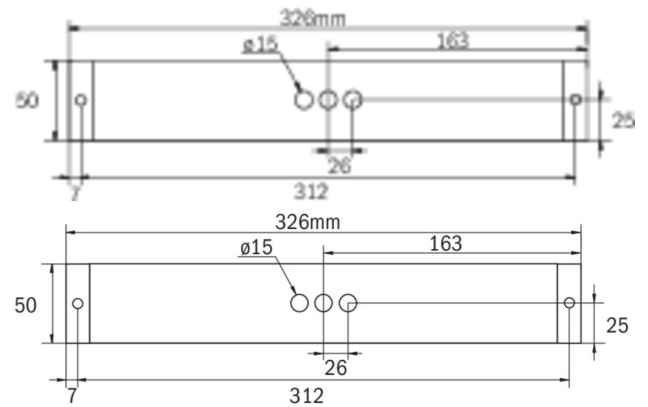

Température ambiante BS	-5 °C - 40 °C
Profondeur	326 mm
Largeur	50 mm
Hauteur	50 mm
Poids	0.47
Poids, emballage inclus	0.52
Flux lumineux réseau	520 lm
Flux lumineux secours	520 lm
Numéro du tarif douanier	94056120
EAN	4260766559136

DESSIN TECHNIQUE