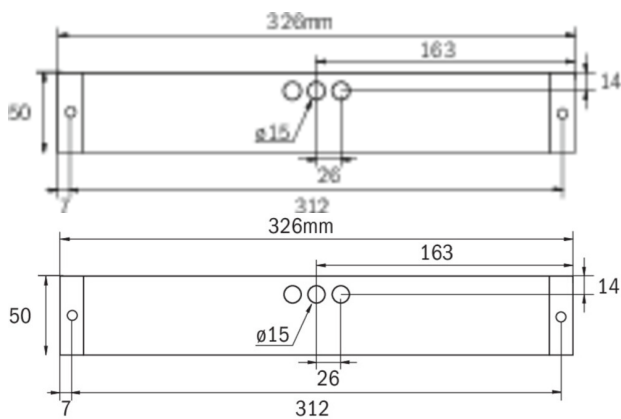

Température ambiante BS	-5 °C - 40 °C
Profondeur	326 mm
Largeur	50 mm
Hauteur	50 mm
Poids	0.47
Poids, emballage inclus	0.52
Flux lumineux réseau	520 lm
Flux lumineux secours	520 lm
Numéro du tarif douanier	94056120
EAN	4260766559136

DESSIN TECHNIQUE