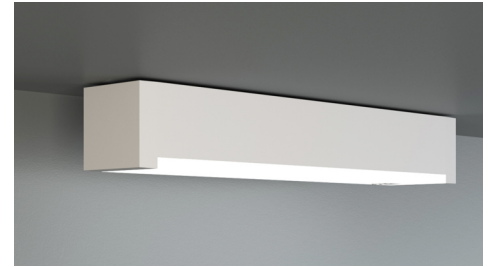

Art.-Nr: KBU421SC-IP65-COOLIP54
Luminaire à pictogramme, Luminaires de sécurité
Alimentation
Universel, SelfControl (SC), 1 h, 14 m, 22 m, 30 m, IP65,
Matière plastique, blanc

Luminaire LED à pictogramme de secours / luminaire de sécurité selon DIN EN 60598-1, DIN EN 60598-2-22, DIN EN 7010 et DIN EN 1838.

Boîtier parallélépipédique en plastique, luminaire discret, au design réduit à l'essentiel. Conception modulaire et montage universel en vue d'une utilisation comme luminaire de sécurité avec ou sans insertion de pictogramme. Grâce à son système modulaire, le luminaire peut être transformé à tout moment sans démontage et sans outil en luminaire à pictogramme de secours. Les disques pour monter les pictogrammes sont à commander séparément.

Surveillance automatique de la lampe de sécurité avec SelfControl.

Plus d'informations

www.rp-group.com/fr/item/KBU421SC-IP65-COOLIP54

DONNÉES TECHNIQUES

Type de luminaire	Luminaire à pictogramme, Luminaires de sécurité
Type d'installation	Universel
Distance de reconnaissance	14 m, 22 m, 30 m
Pictogramme	Individuellement comme spécifié
Matériel du boîtier	Matière plastique
Couleur du boîtier	blanc
Type de protection (IP)	IP65
Résistance aux impacts (IK)	5
Certification	WEEE, TÜV Rheinland Essais de type, CE, ENEC
Classe de protection	2
Surveillance	SelfControl (SC)
Temps d'autonomie	1 h
Batterie	LiFePO4 6,4 V/1,6Ah Ah
Puissance max.	6,4 W
Puissance DS	5,6 W
Puissance BS	0,9 W
Température ambiante DS	-5 °C - 35 °C