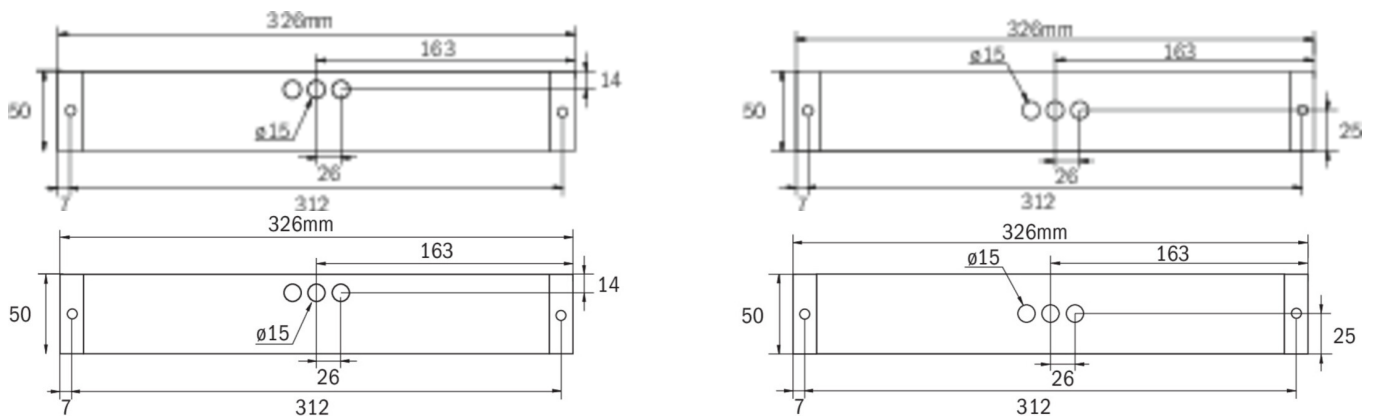

Art.-Nr: KBU421SC-IP65-COOLIP54
Rettungszeichenleuchte, Sicherheitsleuchte Versorgung
Universal, SelfControl, 1 h, 14 m, 22 m, 30 m, IP65,
Kunststoff, weiß

Flexible Sicherheitsleuchte aus Kunststoff zur Universalmontage, die zur Rettungszeichenleuchte erweitert werden kann. Das quaderförmiges Kunststoffgehäuse ist dezent auf das Wesentliche reduziert.

Durch das modulare System kann die Leuchte ohne Demontage und werkzeuglos zur Rettungszeichenleuchte umgebaut werden. Die Scheiben zur Montage der Piktogramme sind separat erhältlich.

Mehr Informationen

TECHNISCHE DATEN

Leuchtentyp	Rettungszeichenleuchte, Sicherheitsleuchte
Montageart	Universal
Erkennungsweite	14 m, 22 m, 30 m
Piktogramm	Einzel n.A.
Leuchtmittel	LED
Gehäusematerial	Kunststoff
Gehäusefarbe	weiß
Schutzart (IP)	IP65
Schlagfestigkeit (IK)	5
Zertifizierung	WEEE, TÜV Rheinland Bauart geprüft, CE, ENEC
Schutzklasse	2
Überwachung	SelfControl
Überbrückungszeit	1 h
Leistung max.	6,4 W
Leistung DS	5,6 W
Leistung BS	0,9 W
Umgebungstemperatur DS	-5 °C - 35 °C
Umgebungstemperatur BS	-5 °C - 40 °C
Tiefe	326 mm
Breite	50 mm

Höhe	50 mm
Gewicht	0.5
Gewicht inkl. Verpackung	0.55
Lichtstrom Netz	520 lm
Lichtstrom Not	520 lm
Zolltarifnummer	94056120
EAN	4260766559136

TECHNISCHE ZEICHNUNG

ZUBEHÖRLISTE

- KBK -
- KBM -
- KBG -
- AWX001 -
- KBE - Einbaurahmen
- BALLPLX-KBE - Ballschutzhaube
- BALLPLX-KBS - Ballschutzhaube
- BALLPLX-KBU - Ballschutzhaube
- 2PW-EB - Pendel
- 2DW-EB -
- KBBE - Unterputzkasten
- DSA - Seilabhängung