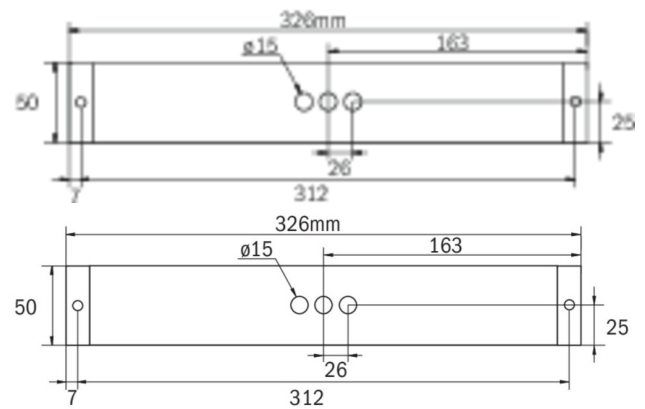

Bredde	50 mm
Høyde	50 mm
Vekt	0.47
Vekt inkludert emballasje	0.52
Tverrsnitt for tilkobling	2.5 mm²
Koblingsinngang	Ja
Blokkering av nødlys	Ja
Batteritilkobling	Støpsel
Dimmefunksjon	Ja
Tolltariffnummer	94056120
EAN	4260766557002

TEKNISK TEGNING