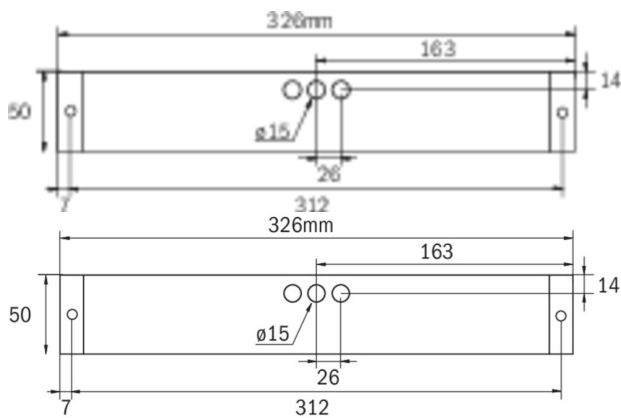

Bredde	50 mm
Høyde	50 mm
Vekt	0.47
Vekt inkludert emballasje	0.52
Tverrsnitt for tilkobling	2.5 mm²
Koblingsinngang	Ja
Blokkering av nødlys	Ja
Batteritilkobling	Støpsel
Dimmefunksjon	Ja
Tolltariffnummer	94056120
EAN	4260766557002

TEKNISK TEGNING