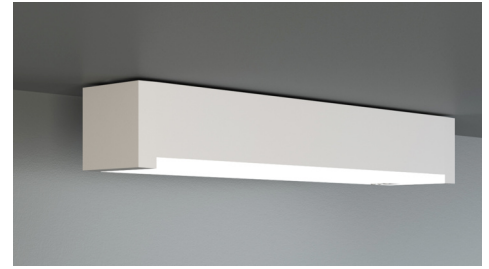

**Art.-Nr: KBU418WL**  
**Utgangsskilt lys, Sikkerhetslys Enkelt batteri**  
**Universell, Trådløs profesjonell, 8 timer, 14 m, 22 m, 30 m,**  
**IP65, plast, hvit**

Mer informasjon

## TEKNISKE DATA

Type armatur	Utgangsskilt lys, Sikkerhetslys
Monteringstype	Universell
Deteksjonsområde	14 m, 22 m, 30 m
piktogram	Individuelt n.a
Lyspærer	LED
Koffertmateriale	plast
Farge på huset	hvit
IP-beskyttelse)	IP65
Slagstyrke (IK)	5
Sertifisering	WEEE, TÜV Rheinland designtestet, CE, ENEC
beskyttelses klasse	2
omsorg	Enkelt batteri
overvåkning	Wireless Professional
Brotid	8 timer
Driftsmodus	Standby kobling / permanent kobling
Inngangsspenning AC	230 V
Inngangsfrekvens	50 Hz
Maks effekt.	5,3 W
Ytelse DS	4,3 W
Ytelse BS	0,7 W
Omgivelsestemperatur DS	-5 °C - 35 °C
Omgivelsestemperatur BS	-5 °C - 40 °C
dybde	326 mm