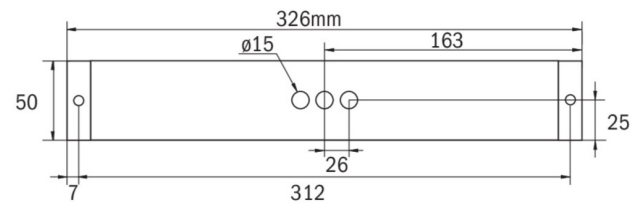

Omgivelsestemperatur BS	-5 °C - 40 °C
dybde	412 mm
Bredde	50 mm
Høyde	298 mm
Vekt	0.1
Vekt inkludert emballasje	0.15
Lysstrømnettverk	60 lm
Lysstrøm nødsituasjon	60 lm
Tolltariffnummer	94056120
EAN	4262483024034

TEKNISK TEGNING

TILBEHØRSLISTE

- KBK -
- KBM -
- KBG -
- AWX001 -
- KBE - Monteringsramme
- BALLPLX-KBE - Ballbeskyttelseshette
- BALLPLX-KBS - Ballbeskyttelseshette
- BALLPLX-KBU - Ballbeskyttelseshette
- 2PW-EB - Pendel
- 2DW-EB -
- KBBE - Innfelt boks
- DSA - Tauoppheng

Fra: 01.11.2024 - Det tas forbehold om tekniske endringer og feil.