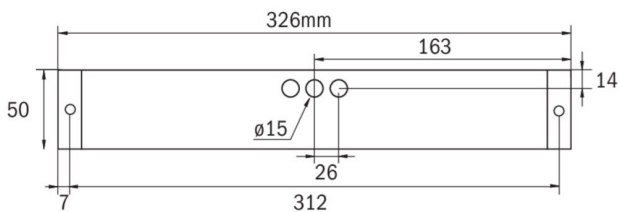

Omgivelsestemperatur BS	-5 °C - 40 °C
dybde	412 mm
Bredde	50 mm
Høyde	298 mm
Vekt	0.1
Vekt inkludert emballasje	0.15
Lysstrømnettverk	60 lm
Lysstrøm nødsituasjon	60 lm
Tolltariffnummer	94056120
EAN	4262483024034

TEKNISK TEGNING

TILBEHØRSLISTE

- KBK -
- KBM -
- KBG -
- AWX001 -
- KBE - Monteringsramme
- BALLPLX-KBE - Ballbeskyttelseshette
- BALLPLX-KBS - Ballbeskyttelseshette
- BALLPLX-KBU - Ballbeskyttelseshette
- 2PW-EB - Pendel
- 2DW-EB -
- KBBE - Innfelt boks
- DSA - Tauoppheng

Fra: 01.11.2024 - Det tas forbehold om tekniske endringer og feil.