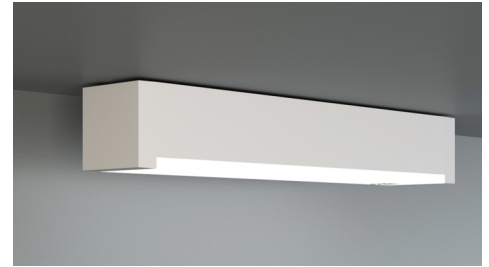

**Art.-Nr: KBU418SC**  
**Utgangsskilt lys, Sikkerhetslys**  
**Universell, 8 timer, 14 m, 22 m, 30 m, IP65, plast, hvit**

Fleksibel sikkerhetslampe av plast for universell montering, som kan bygges ut til et redningstegnlampe. Det kubiske plashuset er diskret redusert til det essensielle.

Takket være det modulære systemet kan lampen gjøres om til en redningstegnlampe uten demontering og uten verktøy. Skivene for montering av piktogrammene er tilgjengelig separat.

Lampen er med det innovative fleksible pluggsystemet utstyrt for rask bruk av passende linse. Korridorlinsen er allerede inkludert i leveringsomfanget til hvert lampe. En rund, spot og en strålelinse er tilgjengelig som ekstrautstyr. Universalmontering inkluderer vegg- og takmontering, samt mulighet for takmontering i forbindelse med tilgjengelig monteringsramme.