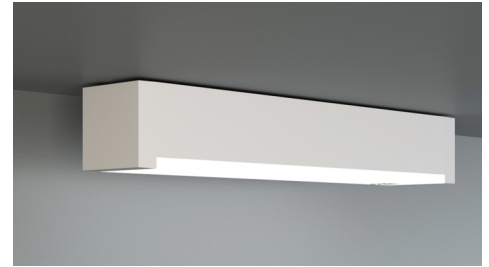

**Art.-Nr: KBU418SC**  
**Luminaire à pictogramme, Luminaires de sécurité**  
**Universel, 8 h, 14 m, 22 m, 30 m, IP65, Matière plastique,**  
**blanc**

Luminaire de sécurité flexible en plastique pour montage universel, pouvant avoir une utilisation étendue à un luminaire à pictogramme de secours. Le boîtier parallélépipédique en plastique présente un design discret, réduit à l'essentiel.

Grâce à son système modulaire, le luminaire peut être transformé à tout moment, sans démontage et sans outil, en luminaire à pictogramme de secours. Les vitres pour le montage des pictogrammes sont à commander séparément.

Le luminaire est équipé du tout nouveau système enfichable flexible qui permet de monter rapidement la lentille correspondante. La lentille vestibule est contenue dans la livraison de chaque luminaire, une lentille ronde, spot ou faisceau est disponible en option.