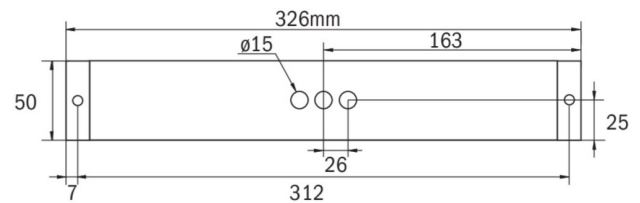

Température ambiante BS	-5 °C - 40 °C
Profondeur	412 mm
Largeur	50 mm
Hauteur	298 mm
Poids	0.1
Poids, emballage inclus	0.15
Flux lumineux réseau	60 lm
Flux lumineux secours	60 lm
Numéro du tarif douanier	94056120
EAN	4262483024034

DESSIN TECHNIQUE

LISTE DES ACCESSOIRES

- KBK -
- KBM -
- KBG -
- AWX001 -
- KBE - Cadre de montage
- BALLPLX-KBE - Capot pare-ballons
- BALLPLX-KBS - Capot pare-ballons
- BALLPLX-KBU - Capot pare-ballons
- 2PW-EB - Suspension
- 2DW-EB -
- KBBE - Caisson encastré
- DSA - Suspension par câble

Au: 01.11.2024 - Sous réserve de modifications techniques et d'erreurs.