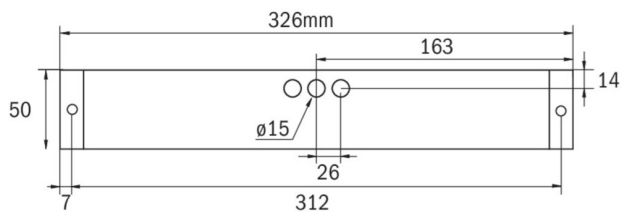

Température ambiante BS	-5 °C - 40 °C
Profondeur	412 mm
Largeur	50 mm
Hauteur	298 mm
Poids	0.1
Poids, emballage inclus	0.15
Flux lumineux réseau	60 lm
Flux lumineux secours	60 lm
Numéro du tarif douanier	94056120
EAN	4262483024034

DESSIN TECHNIQUE

LISTE DES ACCESSOIRES

- KBK -
- KBM -
- KBG -
- AWX001 -
- KBE - Cadre de montage
- BALLPLX-KBE - Capot pare-ballons
- BALLPLX-KBS - Capot pare-ballons
- BALLPLX-KBU - Capot pare-ballons
- 2PW-EB - Suspension
- 2DW-EB -
- KBBE - Caisson encastré
- DSA - Suspension par câble

Au: 01.11.2024 - Sous réserve de modifications techniques et d'erreurs.