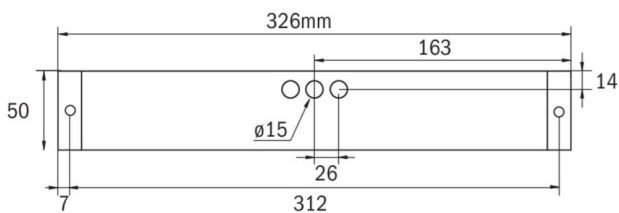

Ytelse DS	1,7 W
Ytelse BS	0,9 W
Omgivelsestemperatur DS	-5 °C - 35 °C
Omgivelsestemperatur BS	-5 °C - 40 °C
dybde	326 mm
Bredde	50 mm
Høyde	50 mm
Vekt	0.4
Vekt inkludert emballasje	0.45
Lysstrømnettverk	60 lm
Lysstrøm nødsituasjon	60 lm
Tolltariffnummer	94056120
EAN	4262483023693

TEKNISK TEGNING

TILBEHØRSLISTE

- KBK -
- KBM -
- KBG -
- AWX001 -
- KBE - Monteringsramme
- BALLPLX-KBE - Ballbeskyttelseshette
- BALLPLX-KBS - Ballbeskyttelseshette
- BALLPLX-KBU - Ballbeskyttelseshette
- 2PW-EB - Pendel
- 2DW-EB -
- KBBE - Innfelt boks
- DSA - Tauoppheng

Fra: 01.11.2024 - Det tas forbehold om tekniske endringer og feil.