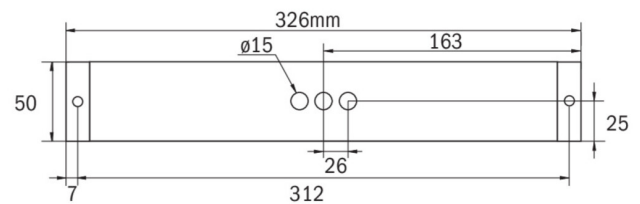

Ytelse DS	1,7 W
Ytelse BS	0,9 W
Omgivelsestemperatur DS	-5 °C - 35 °C
Omgivelsestemperatur BS	-5 °C - 40 °C
dybde	326 mm
Bredde	50 mm
Høyde	50 mm
Vekt	0.4
Vekt inkludert emballasje	0.45
Lysstrømnettverk	60 lm
Lysstrøm nødsituasjon	60 lm
Tolltariffnummer	94056120
EAN	4262483023693

TEKNISK TEGNING

TILBEHØRSLISTE

- KBK -
- KBM -
- KBG -
- AWX001 -
- KBE - Monteringsramme
- BALLPLX-KBE - Ballbeskyttelseshette
- BALLPLX-KBS - Ballbeskyttelseshette
- BALLPLX-KBU - Ballbeskyttelseshette
- 2PW-EB - Pendel
- 2DW-EB -
- KBBE - Innfelt boks
- DSA - Tauoppheng

Fra: 01.11.2024 - Det tas forbehold om tekniske endringer og feil.