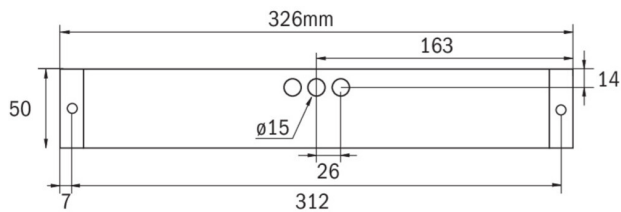

Puissance BS	0,9 W
Température ambiante DS	-5 °C - 35 °C
Température ambiante BS	-5 °C - 40 °C
Profondeur	326 mm
Largeur	50 mm
Hauteur	50 mm
Poids	0.4
Poids, emballage inclus	0.45
Flux lumineux réseau	60 lm
Flux lumineux secours	60 lm
Numéro du tarif douanier	94056120
EAN	4262483023693

DESSIN TECHNIQUE

LISTE DES ACCESSOIRES

- KBK -
- KBM -
- KBG -
- AWX001 -
- KBE - Cadre de montage
- BALLPLX-KBE - Capot pare-ballons
- BALLPLX-KBS - Capot pare-ballons
- BALLPLX-KBU - Capot pare-ballons
- 2PW-EB - Suspension
- 2DW-EB -
- KBBE - Caisson encastré
- DSA - Suspension par câble

Au: 01.11.2024 - Sous réserve de modifications techniques et d'erreurs.