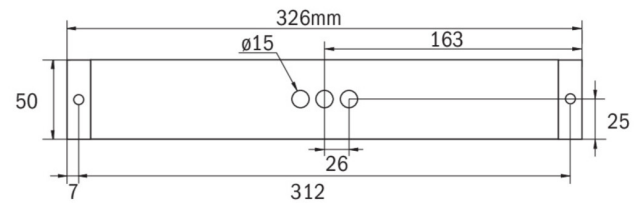

Puissance BS	0,9 W
Température ambiante DS	-5 °C - 35 °C
Température ambiante BS	-5 °C - 40 °C
Profondeur	326 mm
Largeur	50 mm
Hauteur	50 mm
Poids	0.4
Poids, emballage inclus	0.45
Flux lumineux réseau	60 lm
Flux lumineux secours	60 lm
Numéro du tarif douanier	94056120
EAN	4262483023693

DESSIN TECHNIQUE

LISTE DES ACCESSOIRES

- KBK -
- KBM -
- KBG -
- AWX001 -
- KBE - Cadre de montage
- BALLPLX-KBE - Capot pare-ballons
- BALLPLX-KBS - Capot pare-ballons
- BALLPLX-KBU - Capot pare-ballons
- 2PW-EB - Suspension
- 2DW-EB -
- KBBE - Caisson encastré
- DSA - Suspension par câble

Au: 01.11.2024 - Sous réserve de modifications techniques et d'erreurs.