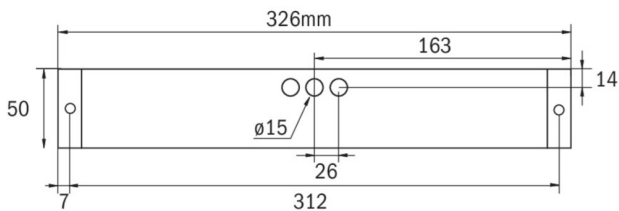

Leistung max.	2,6 W
Leistung DS	1,7 W
Leistung BS	0,9 W
Umgebungstemperatur DS	-5 °C - 35 °C
Umgebungstemperatur BS	-5 °C - 40 °C
Tiefe	326 mm
Breite	50 mm
Höhe	50 mm
Gewicht	0.4
Gewicht inkl. Verpackung	0.45
Lichtstrom Netz	60 lm
Lichtstrom Not	60 lm
Zolltarifnummer	94056120
EAN	4262483023693

TECHNISCHE ZEICHNUNG