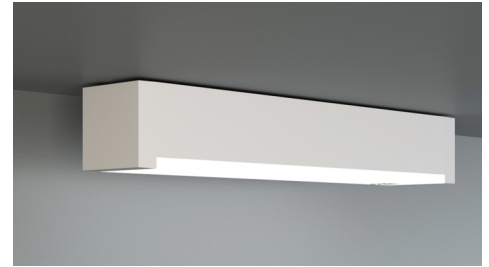

**Art.-Nr: KBU418SC-IP65-COOLIP54**  
**Rettungszeichenleuchte, Sicherheitsleuchte**  
**Universal, SelfControl (SC), 8 h, 14 m, 22 m, 30 m, IP65,**  
**Kunststoff, weiß**

Flexible Sicherheitsleuchte aus Kunststoff zur Universalmontage, die zur Rettungszeichenleuchte erweitert werden kann. Das quaderförmige Kunststoffgehäuse ist dezent auf das Wesentliche reduziert.

Durch das modulare System kann die Leuchte ohne Demontage und werkzeuglos zur Rettungszeichenleuchte umgebaut werden. Die Scheiben zur Montage der Piktogramme sind separat erhältlich.

Automatische Überwachung der Sicherheitsleuchte mit SelfControl. Die Leuchte ist mit dem innovativen flexiblen Stecksystem für einen schnellen Einsatz der passenden Linse ausgestattet. Die Flurlinse ist bereits im Lieferumfang jeder Leuchte enthalten. Weitere Linsen wie Rund-, Spot- oder Beam-Linse sind optional erhältlich. Die Universalmontage beinhaltet Wand- und Deckenanbau, sowie die Möglichkeit zum Deckeneinbau in Verbindung mit dem erhältlichen Einbaurahmen.

## TECHNISCHE DATEN

Leuchtentyp	Rettungszeichenleuchte, Sicherheitsleuchte
Montageart	Universal
Erkennungsweite	14 m, 22 m, 30 m
Piktogramm	Einzel n.A.
Leuchtmittel	LED
Gehäusematerial	Kunststoff
Gehäusefarbe	weiß
Schutzart (IP)	IP65
Schlagfestigkeit (IK)	5
Zertifizierung	WEEE, TÜV Rheinland Bauart geprüft, CE, ENEC
Schutzklasse	2
Überwachung	SelfControl (SC)
Überbrückungszeit	8 h
Batterie	LiFePO4 6,4 V/1,6 Ah