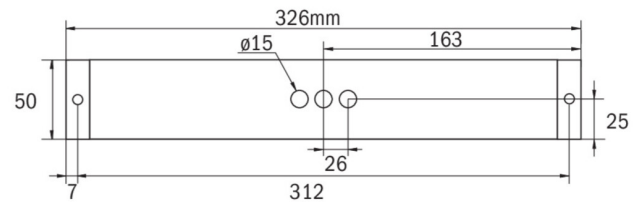

Leistung max.	2,6 W
Leistung DS	1,7 W
Leistung BS	0,9 W
Umgebungstemperatur DS	-5 °C - 35 °C
Umgebungstemperatur BS	-5 °C - 40 °C
Tiefe	326 mm
Breite	50 mm
Höhe	50 mm
Gewicht	0.4
Gewicht inkl. Verpackung	0.45
Lichtstrom Netz	60 lm
Lichtstrom Not	60 lm
Zolltarifnummer	94056120
EAN	4262483023693

TECHNISCHE ZEICHNUNG