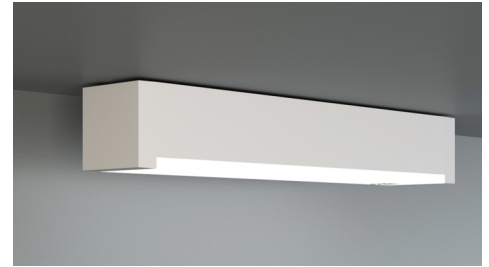

**Art.-Nr: KBU418SC-COOLIP54**  
**Utgangsskilt lys, Sikkerhetslys**  
**Universell, Selvkontroll (SC), 8 timer, 14 m, 22 m, 30 m, IP65,**  
**plast, hvit**

Fleksibel sikkerhetslampe av plast for universell montering, som kan bygges ut til et redningstegnlampe. Det kubiske plasthuset er diskret redusert til det essensielle.

Takket være det modulære systemet kan lampen gjøres om til en redningstegnlampe uten demontering og uten verktøy. Skivene for montering av piktogrammene er tilgjengelig separat.

Automatisk overvåking av sikkerhetslampen med SelfControl. Lampen er med det innovative fleksible pluggsystemet utstyrt for rask bruk av passende linse. Korridorlinsen er allerede inkludert i leveringsomfanget til hvert lampe. En rund, spot og en strålelinse er tilgjengelig som ekstrautstyr. Universalmontering inkluderer vegg- og takmontering, samt mulighet for takmontering i forbindelse med tilgjengelig monteringsramme.