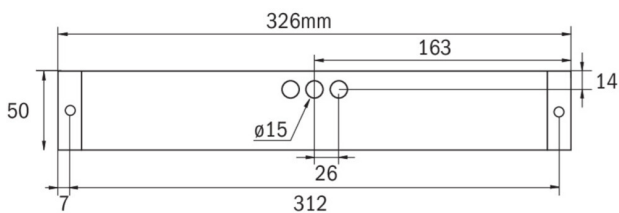

Ytelse DS	1,7 W
Ytelse BS	0,9 W
Omgivelsestemperatur DS	-5 °C - 35 °C
Omgivelsestemperatur BS	-5 °C - 40 °C
dybde	326 mm
Bredde	50 mm
Høyde	50 mm
Vekt	0.4
Vekt inkludert emballasje	0.45
Lysstrømnettverk	60 lm
Lysstrøm nødsituasjon	60 lm
Tolltariffnummer	94056120
EAN	4262483025314

TEKNISK TEGNING

TILBEHØRSLISTE

- KBK -
- KBM -
- KBG -
- AWX001 -
- KBE - Monteringsramme
- BALLPLX-KBE - Ballbeskyttelseshette
- BALLPLX-KBS - Ballbeskyttelseshette
- BALLPLX-KBU - Ballbeskyttelseshette
- 2PW-EB - Pendel
- 2DW-EB -
- KBBE - Innfelt boks
- DSA - Tauoppheng

Fra: 01.11.2024 - Det tas forbehold om tekniske endringer og feil.