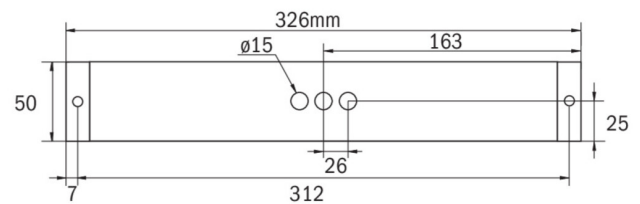

Ytelse DS	1,7 W
Ytelse BS	0,9 W
Omgivelsestemperatur DS	-5 °C - 35 °C
Omgivelsestemperatur BS	-5 °C - 40 °C
dybde	326 mm
Bredde	50 mm
Høyde	50 mm
Vekt	0.4
Vekt inkludert emballasje	0.45
Lysstrømnettverk	60 lm
Lysstrøm nødsituasjon	60 lm
Tolltariffnummer	94056120
EAN	4262483025314

TEKNISK TEGNING

TILBEHØRSLISTE

- KBK -
- KBM -
- KBG -
- AWX001 -
- KBE - Monteringsramme
- BALLPLX-KBE - Ballbeskyttelseshette
- BALLPLX-KBS - Ballbeskyttelseshette
- BALLPLX-KBU - Ballbeskyttelseshette
- 2PW-EB - Pendel
- 2DW-EB -
- KBBE - Innfelt boks
- DSA - Tauoppheng

Fra: 01.11.2024 - Det tas forbehold om tekniske endringer og feil.