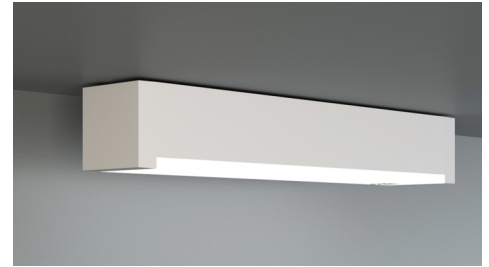

Art.-Nr: KBU418SC-COOLIP54
Rettungszeichenleuchte, Sicherheitsleuchte
Universal, SelfControl (SC), 8 h, 14 m, 22 m, 30 m, IP65,
Kunststoff, weiß

Flexible Sicherheitsleuchte aus Kunststoff zur Universalmontage, die zur Rettungszeichenleuchte erweitert werden kann. Das quaderförmige Kunststoffgehäuse ist dezent auf das Wesentliche reduziert.

Durch das modulare System kann die Leuchte ohne Demontage und werkzeuglos zur Rettungszeichenleuchte umgebaut werden. Die Scheiben zur Montage der Piktogramme sind separat erhältlich.

Automatische Überwachung der Sicherheitsleuchte mit SelfControl. Die Leuchte ist mit dem innovativen flexiblen Stecksystem für einen schnellen Einsatz der passenden Linse ausgestattet. Die Flurlinse ist bereits im Lieferumfang jeder Leuchte enthalten. Weitere Linsen wie Rund-, Spot- oder Beam-Linse sind optional erhältlich. Die Universalmontage beinhaltet Wand- und Deckenanbau, sowie die Möglichkeit zum Deckeneinbau in Verbindung mit dem erhältlichen Einbaurahmen.

Mehr Informationen

www.rp-group.com/de/item/KBU418SC-COOLIP54

TECHNISCHE DATEN

Leuchtentyp	Rettungszeichenleuchte, Sicherheitsleuchte
Montageart	Universal
Erkennungsweite	14 m, 22 m, 30 m
Piktogramm	Einzel n.A.
Leuchtmittel	LED
Gehäusematerial	Kunststoff
Gehäusefarbe	weiß
Schutzart (IP)	IP65
Schlagfestigkeit (IK)	5
Zertifizierung	WEEE, TÜV Rheinland Bauart geprüft, CE, ENEC
Schutzklasse	2
Überwachung	SelfControl (SC)
Überbrückungszeit	8 h
Batterie	LiFePO4 6,4 V/1,6 Ah