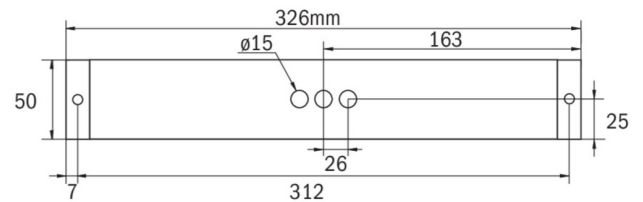

Leistung max.	2,6 W
Leistung DS	1,7 W
Leistung BS	0,9 W
Umgebungstemperatur DS	-5 °C - 35 °C
Umgebungstemperatur BS	-5 °C - 40 °C
Tiefe	326 mm
Breite	50 mm
Höhe	50 mm
Gewicht	0.4
Gewicht inkl. Verpackung	0.45
Lichtstrom Netz	60 lm
Lichtstrom Not	60 lm
Zolltarifnummer	94056120
EAN	4262483025314

TECHNISCHE ZEICHNUNG