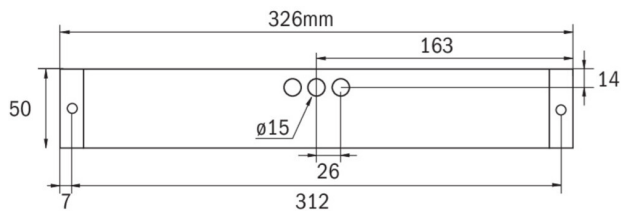

Leistung max.	2,6 W
Leistung DS	1,7 W
Leistung BS	0,9 W
Umgebungstemperatur DS	-5 °C - 35 °C
Umgebungstemperatur BS	-5 °C - 40 °C
Tiefe	326 mm
Breite	50 mm
Höhe	50 mm
Gewicht	0.4
Gewicht inkl. Verpackung	0.45
Lichtstrom Netz	60 lm
Lichtstrom Not	60 lm
Zolltarifnummer	94056120
EAN	4262483025314

TECHNISCHE ZEICHNUNG