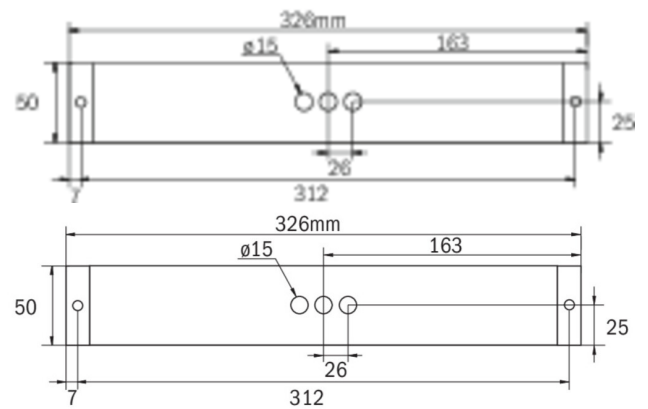

Bredde	50 mm
Høyde	50 mm
Vekt	0.47
Vekt inkludert emballasje	0.52
Tverrsnitt for tilkobling	2.5 mm²
Koblingsinngang	Ja
Blokkering av nødlys	Ja
Batteritilkobling	Støpsel
Dimmefunksjon	Ja
Tolltariffnummer	94056120
EAN	4260766556999

TEKNISK TEGNING