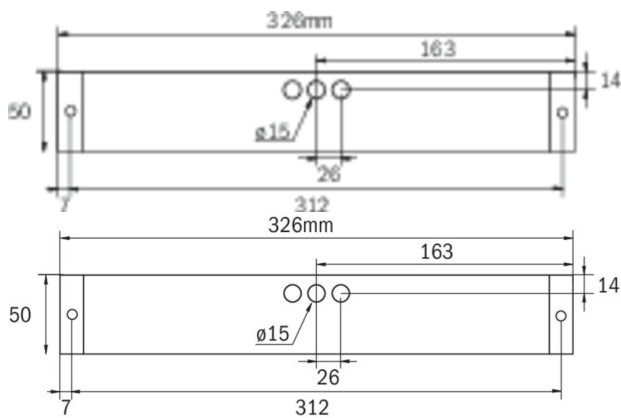

Bredde	50 mm
Høyde	50 mm
Vekt	0.47
Vekt inkludert emballasje	0.52
Tverrsnitt for tilkobling	2.5 mm²
Koblingsinngang	Ja
Blokkering av nødlys	Ja
Batteritilkobling	Støpsel
Dimmefunksjon	Ja
Tolltariffnummer	94056120
EAN	4260766556999

TEKNISK TEGNING