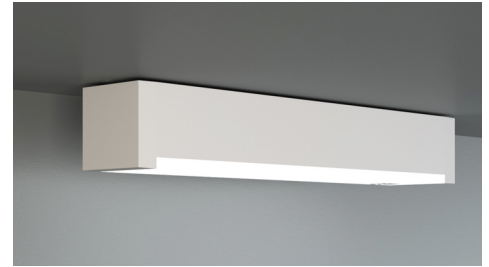

Art.-Nr: KBU413WL
Utgangsskilt lys, Sikkerhetslys Enkelt batteri
Universell, Trådløs profesjonell, 3 timer, 14 m, 22 m, 30 m,
IP65, plast, hvit

Mer informasjon

TEKNISKE DATA

Type armatur	Utgangsskilt lys, Sikkerhetslys
Monteringstype	Universell
Deteksjonsområde	14 m, 22 m, 30 m
piktogram	Individuelt n.a
Lyspærer	LED
Koffertmateriale	plast
Farge på huset	hvit
IP-beskyttelse)	IP65
Slagstyrke (IK)	5
Sertifisering	WEEE, TÜV Rheinland designtestet, CE, ENEC
beskyttelses klasse	2
omsorg	Enkelt batteri
overvåkning	Wireless Professional
Brotid	3 timer
Driftsmodus	Standby kobling / permanent kobling
Inngangsspenning AC	230 V
Inngangsfrekvens	50 Hz
Maks effekt.	5,3 W
Ytelse DS	4,3 W
Ytelse BS	0,7 W
Omgivelsestemperatur DS	-5 °C - 35 °C
Omgivelsestemperatur BS	-5 °C - 40 °C
dybde	326 mm