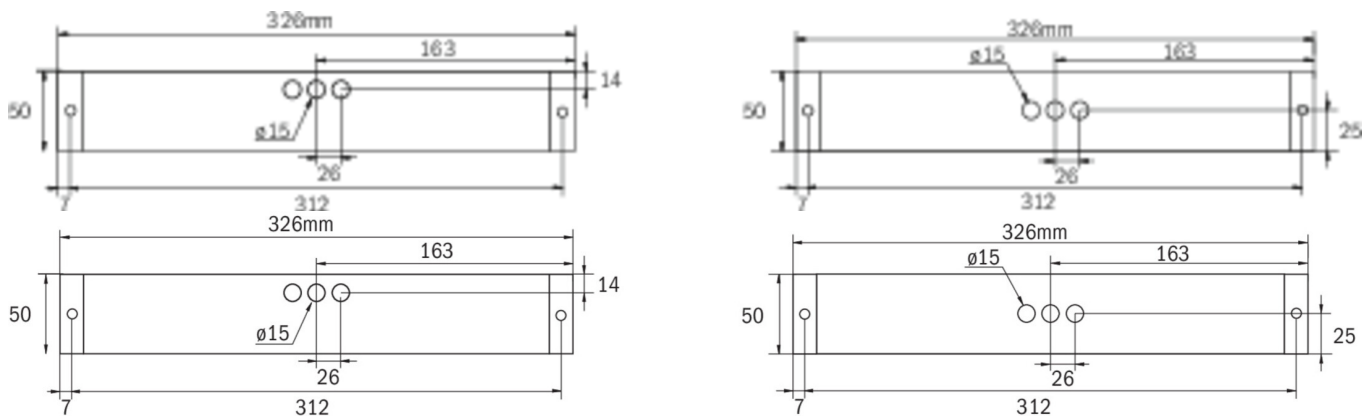

Art.-Nr: KBU413SC-IP65-COOLIP54
Utgangsskilt lys, Sikkerhetslys
Universell, Selvkontroll, 3 timer, 14 m, 22 m, 30 m, IP65, plast, hvit

Mer informasjon

TEKNISKE DATA

Type armatur	Utgangsskilt lys, Sikkerhetslys
Monteringstype	Universell
Deteksjonsområde	14 m, 22 m, 30 m
piktogram	Individuelt n.a
Lyspærer	LED
Koffertmateriale	plast
Farge på huset	hvit
IP-beskyttelse)	IP65
Slagstyrke (IK)	5
Sertifisering	WEEE, TÜV Rheinland designtestet, CE, ENEC
beskyttelses klasse	2
overvåkning	SelfControl
Brotid	3 timer
Maks effekt.	4,1 W
Ytelse DS	3,3 W
Ytelse BS	0,4 W
Omgivelsestemperatur DS	-5 °C - 35 °C
Omgivelsestemperatur BS	-5 °C - 40 °C
dybde	326 mm
Bredde	50 mm
Høyde	50 mm
Vekt	0.4
Vekt inkludert emballasje	0.45

Lysstrømnettverk	225 lm
Lysstrøm nødsituasjon	225 lm
Tolltariffnummer	94056120
EAN	4262483021064

TEKNISK TEGNING

TILBEHØRSLISTE

- KBK -
- KBM -
- KBG -
- AWX001 -
- KBE -
- BALLPLX-KBE -
- BALLPLX-KBS -
- BALLPLX-KBU -
- 2PW-EB -
- 2DW-EB -
- KBBE -
- DSA -