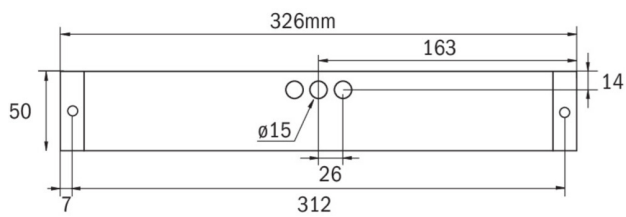

Rettungszeichen-/Sicherheitsleuchte Art.-Nr.: KBU413SC-IP65-COOLIP54

LED-Rettungszeichen- / Sicherheitsleuchte nach DIN EN 60598-1, DIN EN 60598-2-22, DIN EN 7010 und DIN EN 1838.

Quaderförmiges Kunststoffgehäuse, dezent auf das Wesentliche reduzierte Leuchte. Modulare Bauform und Universalmontage zur Verwendung als Sicherheitsleuchte mit und ohne Einsatz der Piktogramme. Durch das modulare System kann die Leuchte jederzeit ohne Demontage und werkzeuglos zur Rettungszeichenleuchte umgebaut werden. Die Scheiben zur Montage der Piktogramme werden separat bestellt.

TECHNISCHE DATEN

Leuchtentyp	Rettungszeichen-/ Sicherheitsleuchten
Montageart	Universal
Erkennungsweite	14-30 m
Piktogramm	Einzeln n.A.
Leuchtmittel	LED
Gehäusematerial	Kunststoff
Farbe	RAL 9003
Schutzart IP	64
Schlagfestigkeitsgrad IK	5
Schutzklasse	2
Versorgung	Einzelbatterie
Überwachung	SC - SelfControl
Überbrückungszeit	3 h
Batterie	6,4V/1,6Ah LiFeP04
Betriebsart	DS/BS
Eingangsspannung AC	230 V
Eingangsfrequenz Hz	50 Hz
Leistung max.	4,1 W
Leistung DS	3,3 W
Leistung BS	0,4 W
Umgebungstemp. DS	-5 °C / 35 °C
Umgebungstemp. BS	-5 °C / 40 °C
Länge	326 mm

Breite	50 mm
Höhe	50 mm
Gewicht	0.47 kg
Gewicht inkl. Verp.	0.52 kg
Anschlussquerschnitt	1.5 mm
Schalteingang L'	Ja
Notlichtblockierung	Nein
Batterieanschluss	Stecker
Dimmfunktion	Nein
Lichtstrom Netz	225 lm
Lichtstrom Not	225 lm
Zolltarifnummer	94056120
Ursprungsland	Deutschland
EAN	4262483021064

TECHNISCHE ZEICHNUNG

ZUBEHÖR

KBK	- KB Scheibe EKW 14m inkl. Piktoset
KBM	- KB Scheibe EKW 22m inkl. Piktoset
KBG	- KB Scheibe EKW 30m inkl. Piktoset
AWX001	- Wandausleger weiß
KBE	- KB Einbaurahmen - ABS weiss
BALLPLX-KBE	- Ballschutzhaube 465x181x31mm inkl. Laschen
BALLPLX-KBS	- Ballschutzhaube 410x322x77mm inkl. Laschen
BALLPLX-KBU	- Ballschutzhaube 420x150x77mm inkl. Laschen
2PW-EB	- 2x PW - Pendel Weiß 500mm vorverdrahtet
2DW-EB	- 2x DW - Designpendel Baldachin
KBBE	- KB Unterputz- und Betoneinputzkasten
DSA	- Seilaufhängung (Standardlänge 1,5m)