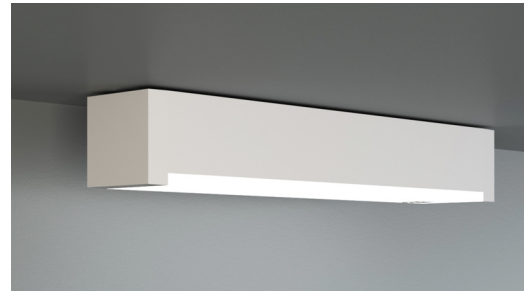

Rettungszeichen-/Sicherheitsleuchte Art.-Nr.: KBU413SC-IP65-COOLIP54

LED-Rettungszeichen- / Sicherheitsleuchte nach DIN EN 60598-1, DIN EN 60598-2-22, DIN EN 7010 und DIN EN 1838.

Quaderförmiges Kunststoffgehäuse, dezent auf das Wesentliche reduzierte Leuchte. Modulare Bauform und Universalmontage zur Verwendung als Sicherheitsleuchte mit und ohne Einsatz der Piktogramme. Durch das modulare System kann die Leuchte jederzeit ohne Demontage und werkzeuglos zur Rettungszeichenleuchte umgebaut werden. Die Scheiben zur Montage der Piktogramme werden separat bestellt.

TECHNISCHE DATEN

Leuchtentyp	Rettungszeichen-/ Sicherheitsleuchten
Montageart	Universal
Erkennungsweite	14-30 m
Piktogramm	Einzeln n.A.
Leuchtmittel	LED
Gehäusematerial	Kunststoff
Farbe	RAL 9003
Schutzart IP	64
Schlagfestigkeitsgrad IK	5
Schutzklasse	2
Versorgung	Einzelbatterie
Überwachung	SC - SelfControl
Überbrückungszeit	3 h
Batterie	6,4V/1,6Ah LiFeP04
Betriebsart	DS/BS
Eingangsspannung AC	230 V
Eingangsfrequenz Hz	50 Hz
Leistung max.	4,1 W
Leistung DS	3,3 W
Leistung BS	0,4 W
Umgebungstemp. DS	-5 °C / 35 °C
Umgebungstemp. BS	-5 °C / 40 °C
Länge	326 mm

TECHNISCHE ZEICHNUNG

ZUBEHÖR

KBK	- KB Scheibe EKW 14m inkl. Piktoset
KBM	- KB Scheibe EKW 22m inkl. Piktoset
KBG	- KB Scheibe EKW 30m inkl. Piktoset
AWX001	- Wandausleger weiß
KBE	- KB Einbaurahmen - ABS weiss
BALLPLX-KBE	- Ballschutzhaube 465x181x31mm inkl. Laschen
BALLPLX-KBS	- Ballschutzhaube 410x322x77mm inkl. Laschen
BALLPLX-KBU	- Ballschutzhaube 420x150x77mm inkl. Laschen
2PW-EB	- 2x PW - Pendel Weiß 500mm vorverdrahtet
2DW-EB	- 2x DW - Designpendel Baldachin
KBBE	- KB Unterputz- und Betoneinputzkasten
DSA	- Seilaufhängung (Standardlänge 1,5m)