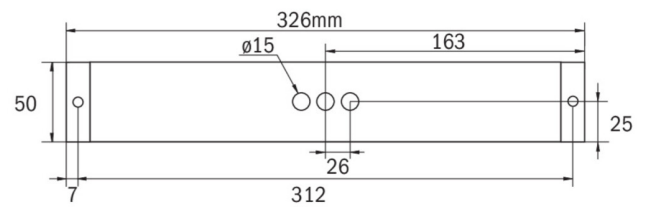

Rettungszeichen-/Sicherheitsleuchte Art.-Nr.: KBU413SC-IP65-COOLIP54

LED-Rettungszeichen- / Sicherheitsleuchte nach DIN EN 60598-1, DIN EN 60598-2-22, DIN EN 7010 und DIN EN 1838.

Quaderförmiges Kunststoffgehäuse, dezent auf das Wesentliche reduzierte Leuchte. Modulare Bauform und Universalmontage zur Verwendung als Sicherheitsleuchte mit und ohne Einsatz der Piktogramme. Durch das modulare System kann die Leuchte jederzeit ohne Demontage und werkzeuglos zur Rettungszeichenleuchte umgebaut werden. Die Scheiben zur Montage der Piktogramme werden separat bestellt.

TECHNISCHE DATEN

Leuchtentyp	Rettungszeichen-/ Sicherheitsleuchten
Montageart	Universal
Erkennungsweite	14-30 m
Piktogramm	Einzeln n.A.
Leuchtmittel	LED
Gehäusematerial	Kunststoff
Farbe	RAL 9003
Schutzart IP	64
Schlagfestigkeitsgrad IK	5
Schutzklasse	2
Versorgung	Einzelbatterie
Überwachung	SC - SelfControl
Überbrückungszeit	3 h
Batterie	6,4V/1,6Ah LiFeP04
Betriebsart	DS/BS
Eingangsspannung AC	230 V
Eingangsfrequenz Hz	50 Hz
Leistung max.	4,1 W
Leistung DS	3,3 W
Leistung BS	0,4 W
Umgebungstemp. DS	-5 °C / 35 °C
Umgebungstemp. BS	-5 °C / 40 °C
Länge	326 mm

Breite	50 mm
Höhe	50 mm
Gewicht	0.47 kg
Gewicht inkl. Verp.	0.52 kg
Anschlussquerschnitt	1.5 mm
Schalteingang L'	Ja
Notlichtblockierung	Nein
Batterieanschluss	Stecker
Dimmfunktion	Nein
Lichtstrom Netz	225 lm
Lichtstrom Not	225 lm
Zolltarifnummer	94056120
Ursprungsland	Deutschland
EAN	4262483021064

TECHNISCHE ZEICHNUNG

ZUBEHÖR

KBK	- KB Scheibe EKW 14m inkl. Piktoset
KBM	- KB Scheibe EKW 22m inkl. Piktoset
KBG	- KB Scheibe EKW 30m inkl. Piktoset
AWX001	- Wandausleger weiß
KBE	- KB Einbaurahmen - ABS weiss
BALLPLX-KBE	- Ballschutzhaube 465x181x31mm inkl. Laschen
BALLPLX-KBS	- Ballschutzhaube 410x322x77mm inkl. Laschen
BALLPLX-KBU	- Ballschutzhaube 420x150x77mm inkl. Laschen
2PW-EB	- 2x PW - Pendel Weiß 500mm vorverdrahtet
2DW-EB	- 2x DW - Designpendel Baldachin
KBBE	- KB Unterputz- und Betoneinputzkasten
DSA	- Seilaufhängung (Standardlänge 1,5m)