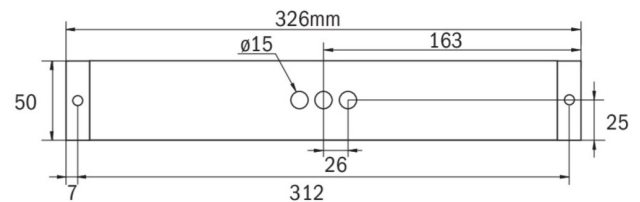

Driftsmodus	Standby kobling / permanent kobling
Inngangsspenning AC	180 V - 250 V
Inngangsfrekvens	50 Hz
Maks effekt.	4,2 W
Ytelse DS	3,3 W
Ytelse BS	0,4 W
Omgivelsestemperatur DS	-5 °C to 35 °C
Omgivelsestemperatur BS	-5 °C to 40 °C
dybde	326 mm
Bredde	50 mm
Høyde	50 mm
Vekt	0.47
Vekt inkludert emballasje	0.52
Tverrsnitt for tilkobling	2,5 mm²
Koblingsinngang	Ja
Blokkering av nødlys	Nei
Batteritilkobling	Støpsel
Dimmefunksjon	Nei
Lysstrømnettverk	190 lm
Lysstrøm nødsituasjon	190 lm
EAN	4262483026199

TEKNISK TEGNING