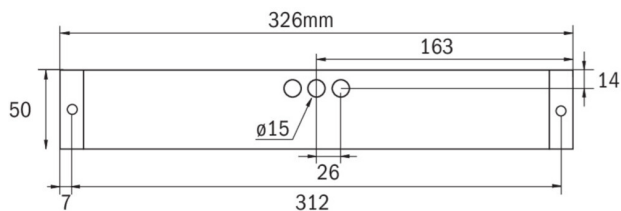

Driftsmodus	Standby kobling / permanent kobling
Inngangsspenning AC	180 V - 250 V
Inngangsfrekvens	50 Hz
Maks effekt.	4,2 W
Ytelse DS	3,3 W
Ytelse BS	0,4 W
Omgivelsestemperatur DS	-5 °C to 35 °C
Omgivelsestemperatur BS	-5 °C to 40 °C
dybde	326 mm
Bredde	50 mm
Høyde	50 mm
Vekt	0.47
Vekt inkludert emballasje	0.52
Tverrsnitt for tilkobling	2,5 mm²
Koblingsinngang	Ja
Blokkering av nødlys	Nei
Batteritilkobling	Støpsel
Dimmefunksjon	Nei
Lysstrømnettverk	190 lm
Lysstrøm nødsituasjon	190 lm
EAN	4262483026199

TEKNISK TEGNING