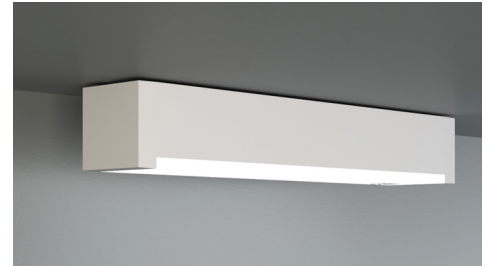

Art.-Nr: KBU413SC-COOLIP54
Utgangsskilt lys, Sikkerhetslys Enkelt batteri
Universell, Selvkontroll (SC), 3 timer, 14 m, 22 m, 30 m, IP65,
plast, hvit

Fleksibel sikkerhetslampe av plast for universell montering, som kan bygges ut til et redningstegnlampe. Det kubiske plasthuset er diskret redusert til det essensielle.

Takket være det modulære systemet kan lampen gjøres om til en redningstegnlampe uten demontering og uten verktøy. Skivene for montering av piktogrammene er tilgjengelig separat.

Automatisk overvåking av sikkerhetslampen med SelfControl. Lampen er med det innovative fleksible pluggsystemet utstyrt for rask bruk av passende linse. Korridorlinsen er allerede inkludert i leveringsomfanget til hvert lampe. En rund, spot og en strålelinse er tilgjengelig som ekstrautstyr. Universalmontering inkluderer vegg- og takmontering, samt mulighet for takmontering i forbindelse med tilgjengelig monteringsramme.

Mer informasjon

www.rp-group.com/nb_NO/item/KBU413SC-COOLIP54

TEKNISKE DATA

Type armatur	Utgangsskilt lys, Sikkerhetslys
Monteringstype	Universell
Deteksjonsområde	14 m, 22 m, 30 m
piktogram	Individuelt n.a
Lyspærer	LED
Koffertmateriale	plast
Farge på huset	hvit
IP-beskyttelse)	IP65
Slagstyrke (IK)	5
Sertifisering	WEEE, CE
beskyttelses klasse	2
omsorg	Enkelt batteri
overvåkning	SelfControl (SC)
Brotid	3 timer
Batteri	LiFePO4 6,4 V/