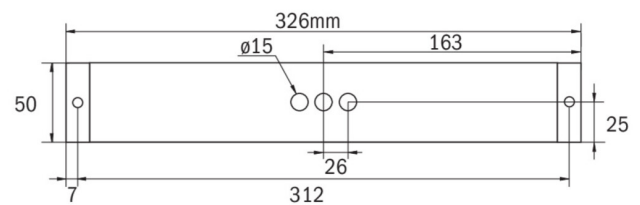

Batterie	LiFePO4 6,4 V/
Betriebsart	Bereitschaftsschaltung / Dauerschaltung
Eingangsspannung AC	180 V - 250 V
Eingangsfrequenz	50 Hz
Leistung max.	4,2 W
Leistung DS	3,3 W
Leistung BS	0,4 W
Umgebungstemperatur DS	-5 °C bis 35 °C
Umgebungstemperatur BS	-5 °C bis 40 °C
Tiefe	326 mm
Breite	50 mm
Höhe	50 mm
Gewicht	0.47
Gewicht inkl. Verpackung	0.52
Anschlussquerschnitt	2,5 mm²
Schalteingang	Ja
Notlichtblockierung	Nein
Batterieanschluss	Stecker
Dimmfunktion	Nein
Lichtstrom Netz	190 lm
Lichtstrom Not	190 lm
EAN	4262483026199

TECHNISCHE ZEICHNUNG