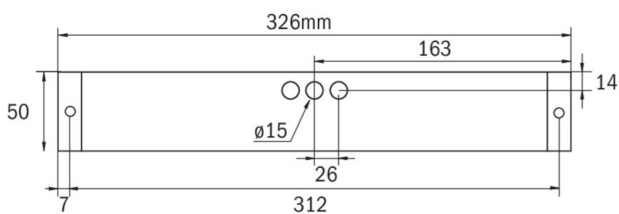

Batterie	LiFePO4 6,4 V/
Betriebsart	Bereitschaftsschaltung / Dauerschaltung
Eingangsspannung AC	180 V - 250 V
Eingangsfrequenz	50 Hz
Leistung max.	4,2 W
Leistung DS	3,3 W
Leistung BS	0,4 W
Umgebungstemperatur DS	-5 °C bis 35 °C
Umgebungstemperatur BS	-5 °C bis 40 °C
Tiefe	326 mm
Breite	50 mm
Höhe	50 mm
Gewicht	0.47
Gewicht inkl. Verpackung	0.52
Anschlussquerschnitt	2,5 mm²
Schalteingang	Ja
Notlichtblockierung	Nein
Batterieanschluss	Stecker
Dimmfunktion	Nein
Lichtstrom Netz	190 lm
Lichtstrom Not	190 lm
EAN	4262483026199

TECHNISCHE ZEICHNUNG