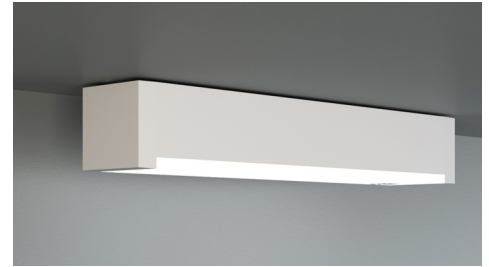

**Art.-Nr: KBU411WL**  
**Utgangsskilt lys, Sikkerhetslys Enkelt batteri**  
**Universell, Trådløs profesjonell, 1 time, 14 m, 22 m, 30 m,**  
**IP65, plast, hvit**

Mer informasjon

## TEKNISKE DATA

Type armatur	Utgangsskilt lys, Sikkerhetslys
Monteringstype	Universell
Deteksjonsområde	14 m, 22 m, 30 m
piktogram	Individuelt n.a
Lyspærer	LED
Koffertmateriale	plast
Farge på huset	hvit
IP-beskyttelse)	IP65
Slagstyrke (IK)	5
Sertifisering	WEEE, TÜV Rheinland designtestet, CE, ENEC
beskyttelses klasse	2
omsorg	Enkelt batteri
overvåkning	Wireless Professional
Brotid	1 time
Driftsmodus	Standby kobling / permanent kobling
Inngangsspenning AC	230 V
Inngangsfrekvens	50 Hz
Maks effekt.	5,3 W
Ytelse DS	4,3 W
Ytelse BS	0,7 W
Omgivelsestemperatur DS	-5 °C - 35 °C
Omgivelsestemperatur BS	-5 °C - 40 °C
dybde	326 mm