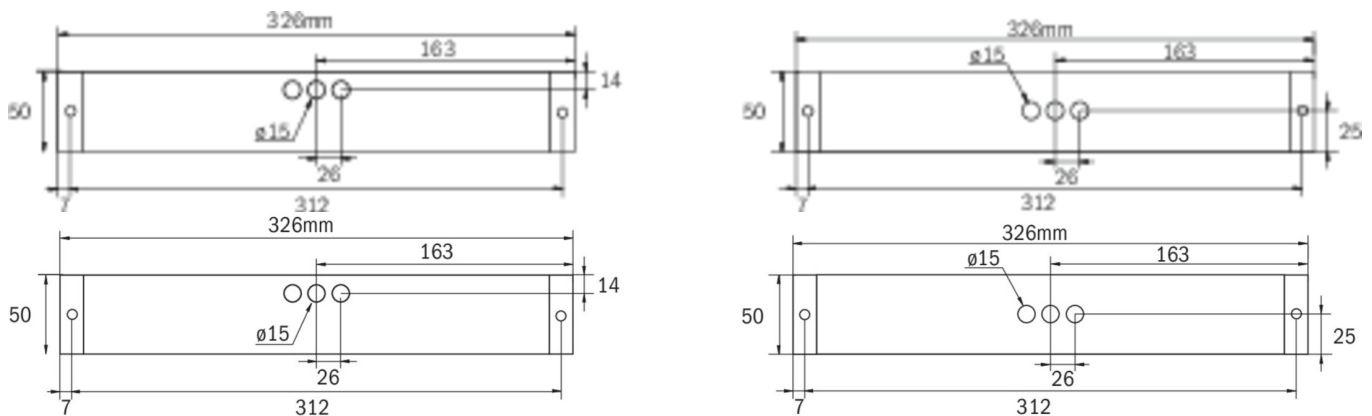

Bredde	50 mm
Høyde	50 mm
Vekt	0.47
Vekt inkludert emballasje	0.52
Tverrsnitt for tilkobling	2.5 mm²
Koblingsinngang	Ja
Blokkering av nødlys	Ja
Batteritilkobling	Støpsel
Dimmefunksjon	Ja
Tolltariffnummer	94056120
EAN	4260766556982

TEKNISK TEGNING

TILBEHØRSLISTE

LFP3216-SET-2AKKU - teknologi Batteri

LIGNENDE PRODUKTER

Varenr.	Bilde	overvåking	omsorg	Farge	investering	Automatisk inspeksjonsbok	Vedlikeholdsinnsats	fjernvedlikehold	maks. lys	Individuell lysovervåking

Fra: 19.07.2024 - Det tas forbehold om tekniske endringer og feil.