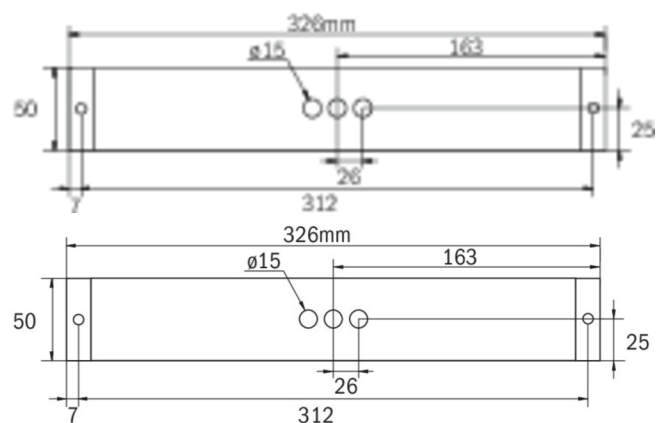

Ytelse DS	5,2 W
Ytelse BS	1,1 W
Omgivelsestemperatur DS	-30 °C - 35 °C
Omgivelsestemperatur BS	-30 °C - 35 °C
dybde	326 mm
Bredde	50 mm
Høyde	50 mm
Vekt	0.4
Vekt inkludert emballasje	0.45
Tverrsnitt for tilkobling	2.5 mm²
Koblingsinngang	Ja
Blokkering av nødlys	Nei
Batteritilkobling	Nei
Dimmefunksjon	Ja
Lysstrømnettverk	520 lm
Lysstrøm nødsituasjon	520 lm
Tolltariffnummer	94056120
EAN	4260123683511

Teknisk tegning

Tilbehørsliste

KBK -
KBM -
KBG -
AWX001 -
KBE -
BALLPLX-KBE -
BALLPLX-KBS -
BALLPLX-KBU -
2PW-EB -
2DW-EB -
KBBE -
DSA -

lignende produkter