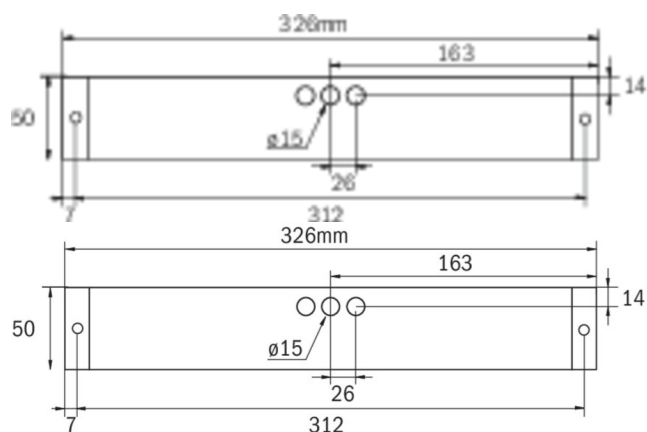

Ytelse DS	5,2 W
Ytelse BS	1,1 W
Omgivelsestemperatur DS	-30 °C - 35 °C
Omgivelsestemperatur BS	-30 °C - 35 °C
dybde	326 mm
Bredde	50 mm
Høyde	50 mm
Vekt	0.4
Vekt inkludert emballasje	0.45
Tverrsnitt for tilkobling	2.5 mm²
Koblingsinngang	Ja
Blokkering av nødlys	Nei
Batteritilkobling	Nei
Dimmefunksjon	Ja
Lysstrømnettverk	520 lm
Lysstrøm nødsituasjon	520 lm
Tolltariffnummer	94056120
EAN	4260123683511

Teknisk tegning

Tilbehørsliste

KBK -
KBM -
KBG -
AWX001 -
KBE -
BALLPLX-KBE -
BALLPLX-KBS -
BALLPLX-KBU -
2PW-EB -
2DW-EB -
KBBE -
DSA -

lignende produkter