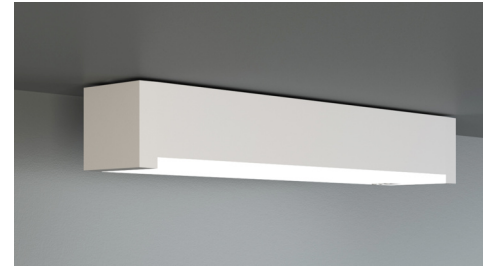

Art.-Nr: KBU029ML-PL
Oprawa Kierunkowa, Oprawa Ewakuacyjna Centralna Bateria
Uniwersalna, CBS - ML, CPS, 14 m, 22 m, 30 m, IP65,
Tworzywo sztuczne, Biała

Modułowa oprawa ewakuacyjna LED / oświetlenie awaryjne zgodne z EN 60598-1, EN 60598-2-22, EN 7010 oraz EN 1838.

Obudowa z tworzywa sztucznego, z możliwością użycia trzech różnych rozmiarów dyfuzora. Oprawa posiada modułarną budowę i uniwersalny sposób montażu, zarówno w przypadku opraw używanych jako oświetlenie ewakuacyjne lub awaryjne (bez użycia piktogramów).

Modułowy system pozwala na zmianę charakteru oprawy bez konieczności jej demontażu i użycia narzędzi.

Więcej informacji

DANE TECHNICZNE

Typ oprawy	Oprawa Kierunkowa, Oprawa Ewakuacyjna
Montaż	Uniwersalna
Rozpoznawalność	14 m, 22 m, 30 m
Piktogram	zgodnie ze specyfikacją
Źródło światła	LED
Materiał obudowy	Tworzywo sztuczne
Kolor obudowy	Biała
Stopień ochrony (IP)	IP65
Klasa ochrony mechanicznej (IK)	05
Certyfikaty	WEEE, TÜV Rheinland, CE, ENEC, CNBOP
Klasa ochronności	II
Zasilanie	Centralna Bateria
Monitorowanie	ML
Czas podtrzymania	CPS
Tryb pracy	przełączenie pojedynczej oprawy
Napięcie wejściowe AC	230 V
Częstotliwość	50 / 60 Hz
Napięcie wyjściowe	216 V
Moc max.	5,2 W