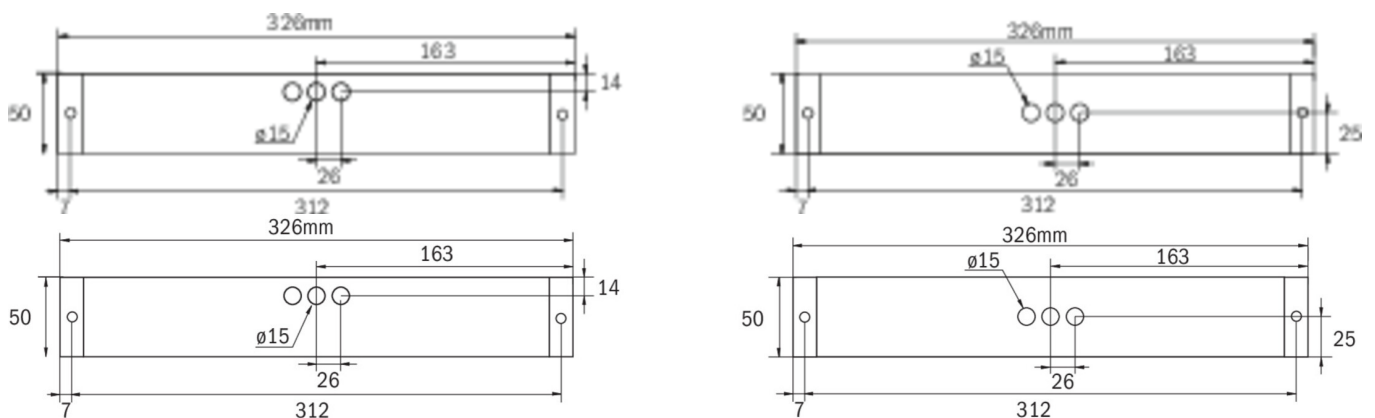

Moc DS	5,2 W
Moc BS	1,1 W
Temperatura otoczenia DS	-30 °C - 35 °C
Temperatura otoczenia BS	-30 °C - 35 °C
Głębokość	326 mm
Szerokość	50 mm
Wysokość	50 mm
Waga	0.4
Waga z opakowaniem	0.45
Przekrój przyłącza	2.5 mm²
Wejście przełączające	Tak
Blokada pracy awaryjnej	Nie
Złącze akumulatora	Nie
Funkcja ściemniania	Tak
Strumień świetlny - praca sieciowa	520 lm
Strumień świetlny - praca awaryjna	520 lm
Kod taryfy celnej	94056120
EAN	4260682148919

RYSUNEK TECHNICZNY