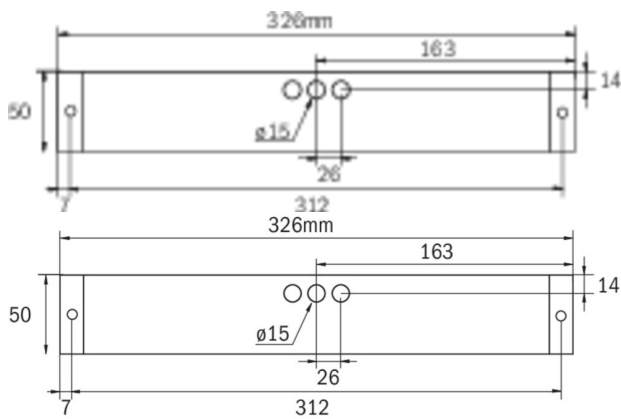

dybde	326 mm
Bredde	50 mm
Høyde	50 mm
Vekt	0.4
Vekt inkludert emballasje	0.45
Tverrsnitt for tilkobling	2.5 mm²
Koblingsinngang	Ja
Blokkering av nødlys	Nei
Batteritilkobling	Nei
Dimmefunksjon	Ja
Lysstrømnettverk	520 lm
Lysstrøm nødsituasjon	520 lm
Tolltariffnummer	94056120
EAN	4260581712808

TEKNISK TEGNING