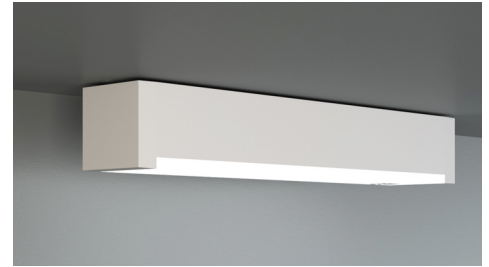

**Art.-Nr: KBU029ML-IP65**  
**Utgangsskilt lys, Sikkerhetslys Sentraliserte**  
**strømforsyningssystemer**  
**Universell, ML, CPS, 14 m, 22 m, 30 m, IP64, plast, hvit**

Mer informasjon

## TEKNISKE DATA

Type armatur	Utgangsskilt lys, Sikkerhetslys
Monteringstype	Universell
Deteksjonsområde	14 m, 22 m, 30 m
piktogram	Individuelt n.a
Lyspærer	LED
Koffertmateriale	plast
Farge på huset	hvit
IP-beskyttelse)	IP64
Slagstyrke (IK)	5
Sertifisering	WEEE, TÜV Rheinland designtestet, CE, ENEC
beskyttelses klasse	2
omsorg	Sentraliserte strømforsyningssystemer
overvåkning	ML
Brotid	CPS
Driftsmodus	Individuell lysveksling
Inngangsspenning AC	230 V
Inngangsfrekvens	50/60 Hz
Inngangsspenning DC	216 V
Maks effekt.	5,2 W
Ytelse DS	5,2 W
Ytelse BS	1,1 W
Omgivelsestemperatur DS	-30 °C - 35 °C
Omgivelsestemperatur BS	-30 °C - 35 °C