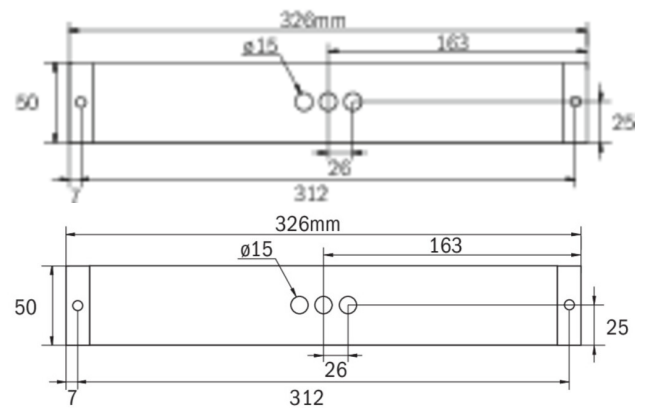

dybde	326 mm
Bredde	50 mm
Høyde	50 mm
Vekt	0.4
Vekt inkludert emballasje	0.45
Tverrsnitt for tilkobling	2.5 mm²
Koblingsinngang	Ja
Blokkering av nødlys	Nei
Batteritilkobling	Nei
Dimmefunksjon	Ja
Lysstrømnettverk	520 lm
Lysstrøm nødsituasjon	520 lm
Tolltariffnummer	94056120
EAN	4260581712808

TEKNISK TEGNING